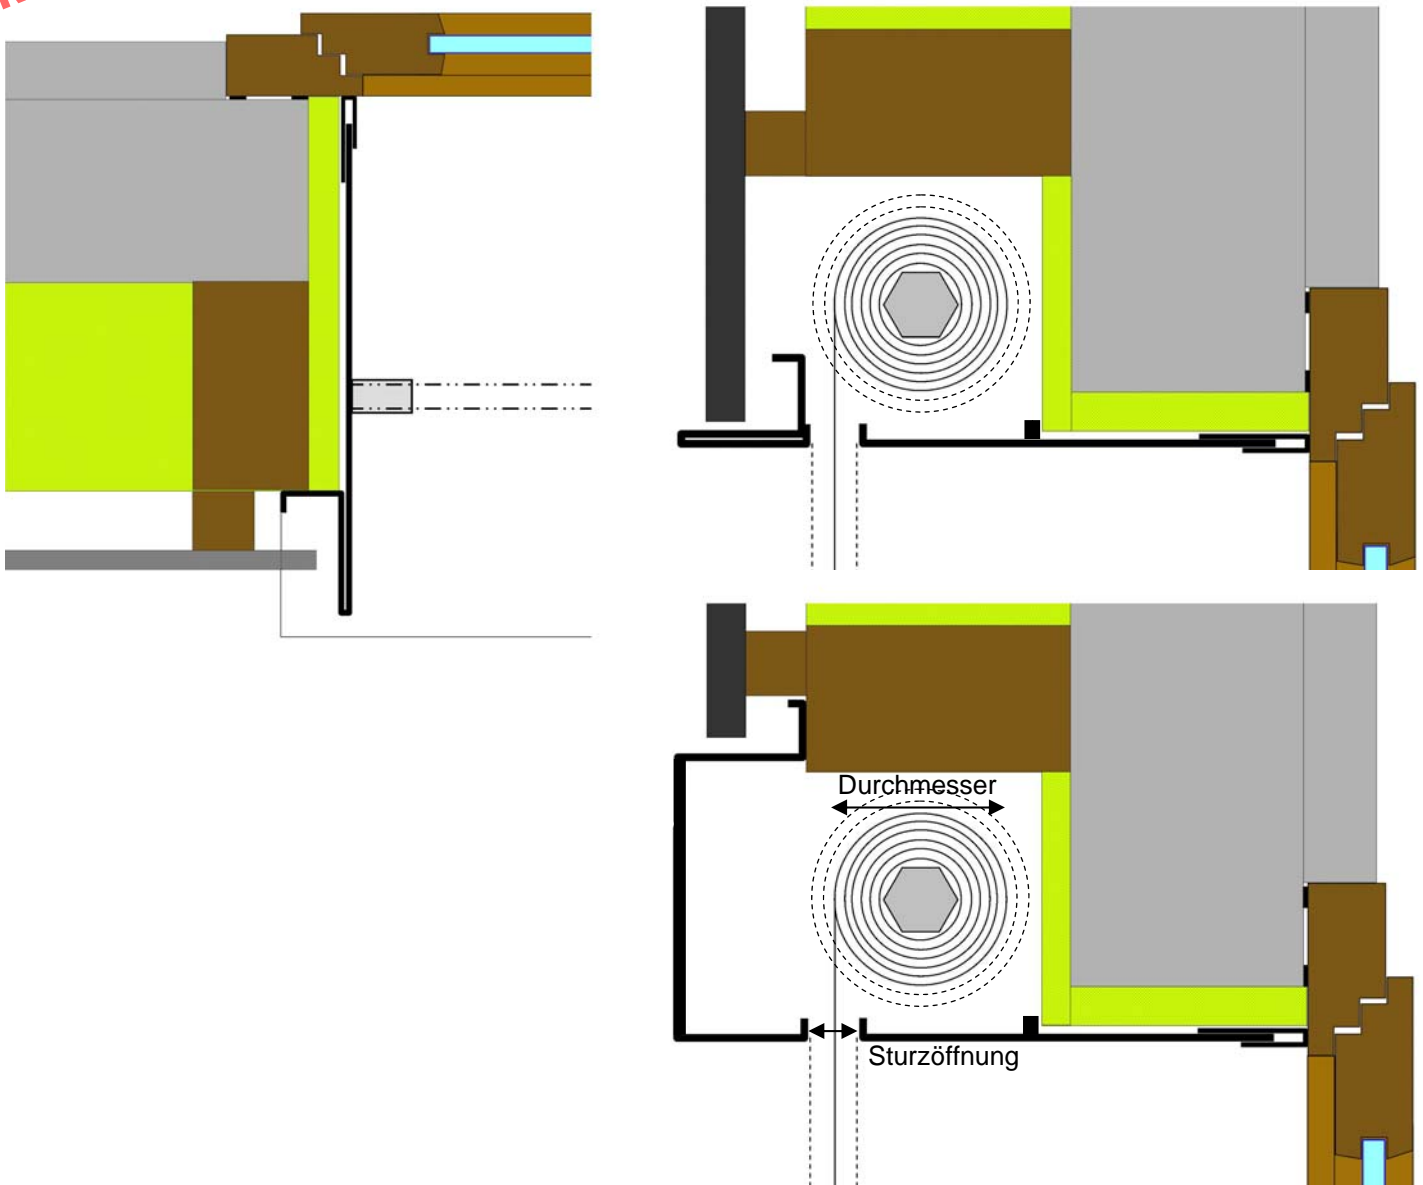

ZARGE KOMBINIERT MIT ROLLADEN

BESCHRIEB:

Die Alurex- Zargen werden auf Wunsch kombiniert mit Rollläden geliefert. Die Rollläden sind mit Kurbel oder mit elektrischem Antrieb (mit/ ohne Funk) erhältlich. Die Zargen werden mit den bereits vormontierten Rollläden geliefert. Auf der Baustelle müssen nur noch die Zargen montiert werden.

ZEICHNUNG:

MASSE LAMELLENSTOREN:

Sturzöffnung:	
E 37	mind. 35mm

Höhe Zarge	-110cm	-140cm	-160cm	-180cm	>180cm
Durchmesser	125mm	135mm	150mm	165mm	185mm

8360 Eschlikon, Hilagstrasse 20 +41 71 973 90 90
 3250 Lyss, Grenzstrasse 26 +41 32 384 80 84
 8953 Dietikon, Weinrebe 1 +41 44 740 50 60
www.alurex.ch