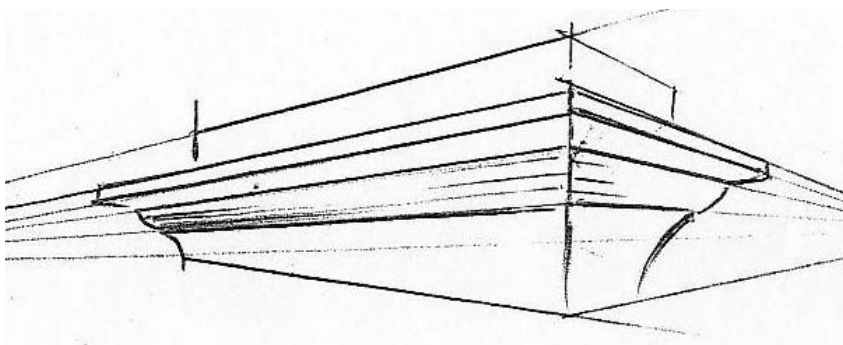

ZARGE KOMBINIERT MIT REGENDACH

BESCHRIEB:

Die Alurex– Zargen werden auf Wunsch kombiniert mit Regendach geliefert. Die Zargen werden mit dem integrierten Regendach geliefert. Auf der Baustelle müssen nur noch die Zargen montiert werden.

ZEICHNUNG:

Sie haben die Wahl aus vielen verschiedenen Modellen der Regendächer. Die Regendächer werden ebenfalls aus Aluminiumblech gefertigt, auf Gehrung geschnitten, verschweisst, geschliffen und mit der Zarge zusammen chromatiert und anschliessend bei 200° pulverbeschichtet.