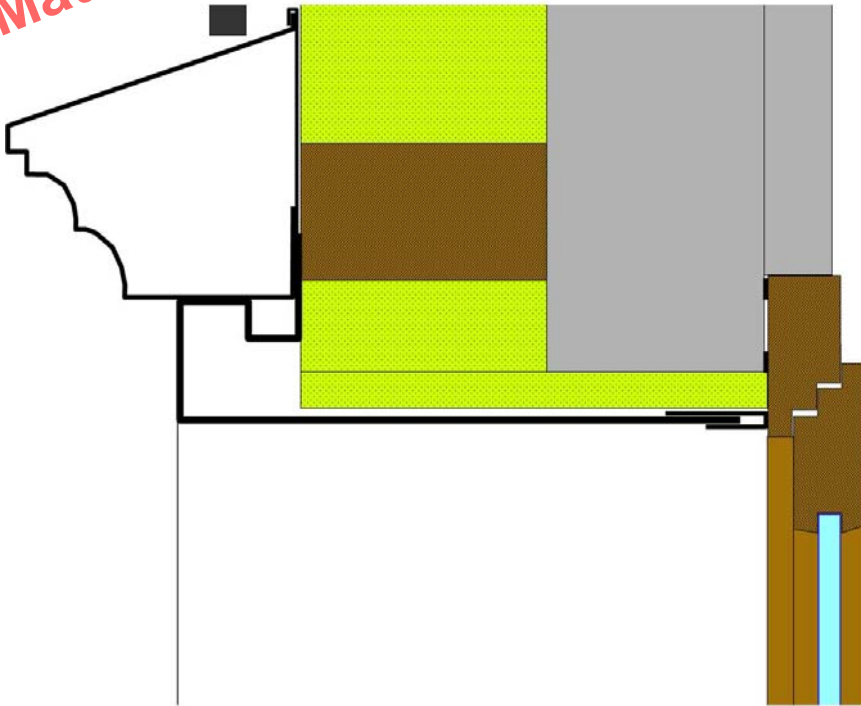

ZARGE KOMBINIERT MIT REGENDACH

BESCHRIEB:

Die Alurex– Zargen werden auf Wunsch kombiniert mit Regendach geliefert. Die Zargen werden mit dem integrierten Regendach geliefert. Auf der Baustelle müssen nur noch die Zargen montiert werden.

ZEICHNUNG:

Sie haben die Wahl aus vielen verschiedenen Modellen der Regendächer. Die Regendächer werden ebenfalls aus Aluminiumblech gefertigt, auf Gehrung geschnitten, verschweisst, geschliffen und mit der Zarge zusammen chromatiert und anschliessend bei 200° pulverbeschichtet.