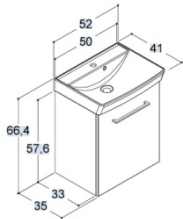

MIDO - LINE

WASCHTISCH CAPPELLA INKL. UNTERBAU MIT SCHUBLADEN

Breite	Schrank-/ Frontfarbe	Art. Nr.
62 cm	Weiss Matt	BD929103
	Mocca	BD929103
	Latte	BD929103
	Havanna	BD929103

82 cm	Weiss Matt	BD929109
	Mocca	BD929109
	Latte	BD929109
	Havanna	BD929109

92 cm	Weiss Matt	BD929110
	Mocca	BD929110
	Latte	BD929110
	Havanna	BD929110

WASCHTISCH CAPPELLA INKL. UNTERBAU MIT TÜREN

Breite	Schrank-/ Frontfarbe	Art. Nr.
52 cm	Weiss Matt	BD929202
	Mocca	BD929202
	Latte	BD929202
	Havanna	BD929202