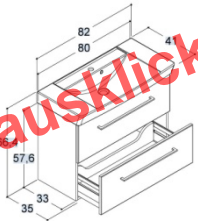

MIDO - LINE

WASCHTISCH CAPPELLA INKL. UNTERBAU MIT SCHUBLADEN

Breite	Schrank-/ Frontfarbe	Art. Nr.
62 cm	Weiss Matt	BD929103
	Mocca	BD929103
	Latte	BD929103
	Havanna	BD929103

82 cm	Weiss Matt	BD929109
	Mocca	BD929109
	Latte	BD929109
	Havanna	BD929109

92 cm	Weiss Matt	BD929110
	Mocca	BD929110
	Latte	BD929110
	Havanna	BD929110

WASCHTISCH CAPPELLA INKL. UNTERBAU MIT TÜREN

Breite	Schrank-/ Frontfarbe	Art. Nr.
52 cm	Weiss Matt	BD929202
	Mocca	BD929202
	Latte	BD929202
	Havanna	BD929202