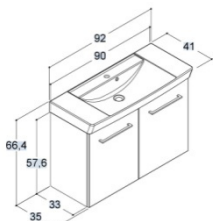

MIDO - LINE

WASCHTISCH CAPPELLA INKL. UNTERBAU MIT SCHUBLADEN

Breite	Schrank-/ Frontfarbe	Art. Nr.
62 cm	Weiss Matt	BD929103
	Mocca	BD929103
	Latte	BD929103
	Havanna	BD929103

82 cm	Weiss Matt	BD929109
	Mocca	BD929109
	Latte	BD929109
	Havanna	BD929109

92 cm	Weiss Matt	BD929110
	Mocca	BD929110
	Latte	BD929110
	Havanna	BD929110

WASCHTISCH CAPPELLA INKL. UNTERBAU MIT TÜREN

Breite	Schrank-/ Frontfarbe	Art. Nr.
52 cm	Weiss Matt	BD929202
	Mocca	BD929202
	Latte	BD929202
	Havanna	BD929202