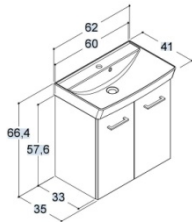

MIDO - LINE

WASCHTISCH CAPPELLA INKL. UNTERBAU MIT SCHUBLADEN

Breite	Schrank-/ Frontfarbe	Art. Nr.
62 cm	Weiss Matt	BD929103
	Mocca	BD929103
	Latte	BD929103
	Havanna	BD929103

82 cm	Weiss Matt	BD929109
	Mocca	BD929109
	Latte	BD929109
	Havanna	BD929109

92 cm	Weiss Matt	BD929110
	Mocca	BD929110
	Latte	BD929110
	Havanna	BD929110

WASCHTISCH CAPPELLA INKL. UNTERBAU MIT TÜREN

Breite	Schrank-/ Frontfarbe	Art. Nr.
52 cm	Weiss Matt	BD929202
	Mocca	BD929202
	Latte	BD929202
	Havanna	BD929202