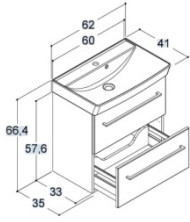

MIDO - LINE

WASCHTISCH CAPPELLA INKL. UNTERBAU MIT SCHUBLADEN

Breite	Schrank-/ Frontfarbe	Art. Nr.
62 cm	Weiss Matt	BD929103
	Mocca	BD929103
	Latte	BD929103
	Havanna	BD929103

82 cm	Weiss Matt	BD929109
	Mocca	BD929109
	Latte	BD929109
	Havanna	BD929109

92 cm	Weiss Matt	BD929110
	Mocca	BD929110
	Latte	BD929110
	Havanna	BD929110

WASCHTISCH CAPPELLA INKL. UNTERBAU MIT TÜREN

Breite	Schrank-/ Frontfarbe	Art. Nr.
52 cm	Weiss Matt	BD929202
	Mocca	BD929202
	Latte	BD929202
	Havanna	BD929202