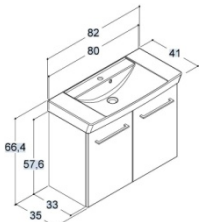

MIDO - LINE

WASCHTISCH CAPPELLA INKL. UNTERBAU MIT SCHUBLADEN

Breite	Schrank-/ Frontfarbe	Art. Nr.
62 cm	Weiss Matt	BD929103
	Mocca	BD929103
	Latte	BD929103
	Havanna	BD929103

82 cm	Weiss Matt	BD929109
	Mocca	BD929109
	Latte	BD929109
	Havanna	BD929109

92 cm	Weiss Matt	BD929110
	Mocca	BD929110
	Latte	BD929110
	Havanna	BD929110

WASCHTISCH CAPPELLA INKL. UNTERBAU MIT TÜREN

Breite	Schrank-/ Frontfarbe	Art. Nr.
52 cm	Weiss Matt	BD929202
	Mocca	BD929202
	Latte	BD929202
	Havanna	BD929202