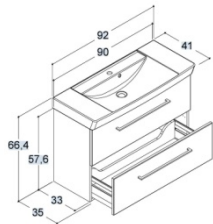

MIDO - LINE

WASCHTISCH CAPPELLA INKL. UNTERBAU MIT SCHUBLADEN

Breite	Schrank-/ Frontfarbe	Art. Nr.
62 cm	Weiss Matt	BD929103
	Mocca	BD929103
	Latte	BD929103
	Havanna	BD929103

82 cm	Weiss Matt	BD929109
	Mocca	BD929109
	Latte	BD929109
	Havanna	BD929109

92 cm	Weiss Matt	BD929110
	Mocca	BD929110
	Latte	BD929110
	Havanna	BD929110

WASCHTISCH CAPPELLA INKL. UNTERBAU MIT TÜREN

Breite	Schrank-/ Frontfarbe	Art. Nr.
52 cm	Weiss Matt	BD929202
	Mocca	BD929202
	Latte	BD929202
	Havanna	BD929202