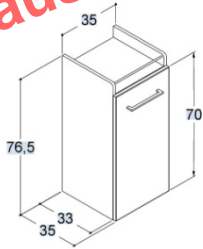

OBERSCHRANK - HÖHE 70.4 CM - TIEFE 16 CM

Variante	Schrank-/ Frontfarbe	Ablagen	Art. Nr.
1 Tür	Weiss Matt	2	BD939231
	Mocca	2	BD939231
	Latte	2	BD939231
	Havanna	2	BD939231

HOHER UNTERSCHRANK - HÖHE 76.5 CM - TIEFE 33 CM

Variante	Schrank-/ Frontfarbe	Ablagen	Art. Nr.
1 Tür	Weiss Matt	2	BD929241
	Mocca	2	BD929241
	Latte	2	BD929241
	Havanna	2	BD929241

Alle Waschtische werden bezüglich ihrer Abmessung mit einer Plus-Toleranz gefertigt.
Dadurch können hohe Schränke nicht beidseitig direkt an die Waschtischunterschränke platziert werden.

HOCHSCHRANK MIT OFFENEM FACH - HÖHE 172.8 CM - TIEFE 33 CM

Variante	Schrank-/ Frontfarbe	Breite / Ablagen	Art. Nr.
2 Tür	Weiss Matt	4	BD929251
	Mocca	4	BD929251
	Latte	4	BD929251
	Havanna	4	BD929251

Alle Waschtische werden bezüglich ihrer Abmessung mit einer Plus-Toleranz gefertigt.
Dadurch können hohe Schränke nicht beidseitig direkt an die Waschtischunterschränke platziert werden.

HOCHSCHRANK - HÖHE 160 CM - TIEFE 35.5 CM

Variante	Schrank-/ Frontfarbe	Breite / Ablagen	Art. Nr.
2 Tür	Weiss Matt	4	BD929261
	Mocca	4	BD929261
	Latte	4	BD929261
	Havanna	4	BD929261

Alle Waschtische werden bezüglich ihrer Abmessung mit einer Plus-Toleranz gefertigt.
Dadurch können hohe Schränke nicht beidseitig direkt an die Waschtischunterschränke platziert werden.