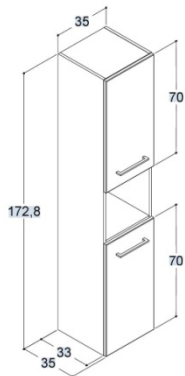

OBERSCHRANK - HÖHE 70.4 CM - TIEFE 16 CM

Variante	Schrank-/ Frontfarbe	Ablagen	Art. Nr.
1 Tür	Weiss Matt	2	BD939231
	Mocca	2	BD939231
	Latte	2	BD939231
	Havanna	2	BD939231

HOHER UNTERSCHRANK - HÖHE 76.5 CM - TIEFE 33 CM

Variante	Schrank-/ Frontfarbe	Ablagen	Art. Nr.
1 Tür	Weiss Matt	2	BD929241
	Mocca	2	BD929241
	Latte	2	BD929241
	Havanna	2	BD929241

Alle Waschtische werden bezüglich ihrer Abmessung mit einer Plus-Toleranz gefertigt.
Dadurch können hohe Schränke nicht beidseitig direkt an die Waschtischunterschränke platziert werden.

HOCHSCHRANK MIT OFFENEM FACH - HÖHE 172.8 CM - TIEFE 33 CM

Variante	Schrank-/ Frontfarbe	Breite / Ablagen	Art. Nr.
2 Tür	Weiss Matt	4	BD929251
	Mocca	4	BD929251
	Latte	4	BD929251
	Havanna	4	BD929251

Alle Waschtische werden bezüglich ihrer Abmessung mit einer Plus-Toleranz gefertigt.
Dadurch können hohe Schränke nicht beidseitig direkt an die Waschtischunterschränke platziert werden.

HOCHSCHRANK - HÖHE 160 CM - TIEFE 35.5 CM

Variante	Schrank-/ Frontfarbe	Breite / Ablagen	Art. Nr.
2 Tür	Weiss Matt	4	BD929261
	Mocca	4	BD929261
	Latte	4	BD929261
	Havanna	4	BD929261

Alle Waschtische werden bezüglich ihrer Abmessung mit einer Plus-Toleranz gefertigt.
Dadurch können hohe Schränke nicht beidseitig direkt an die Waschtischunterschränke platziert werden.