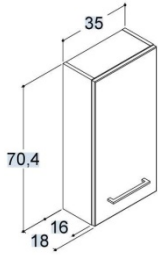

OBERSCHRANK - HÖHE 70.4 CM - TIEFE 16 CM

Variante	Schrank-/ Frontfarbe	Ablagen	Art. Nr.
1 Tür	Weiss Matt	2	BD939231
	Mocca	2	BD939231
	Latte	2	BD939231
	Havanna	2	BD939231

HOHER UNTERSCHRANK - HÖHE 76.5 CM - TIEFE 33 CM

Variante	Schrank-/ Frontfarbe	Ablagen	Art. Nr.
1 Tür	Weiss Matt	2	BD929241
	Mocca	2	BD929241
	Latte	2	BD929241
	Havanna	2	BD929241

Alle Waschtische werden bezüglich ihrer Abmessung mit einer Plus-Toleranz gefertigt.
Dadurch können hohe Schränke nicht beidseitig direkt an die Waschtischunterschränke platziert werden.

HOCHSCHRANK MIT OFFENEM FACH - HÖHE 172.8 CM - TIEFE 33 CM

Variante	Schrank-/ Frontfarbe	Breite / Ablagen	Art. Nr.
2 Tür	Weiss Matt	4	BD929251
	Mocca	4	BD929251
	Latte	4	BD929251
	Havanna	4	BD929251

Alle Waschtische werden bezüglich ihrer Abmessung mit einer Plus-Toleranz gefertigt.
Dadurch können hohe Schränke nicht beidseitig direkt an die Waschtischunterschränke platziert werden.

HOCHSCHRANK - HÖHE 160 CM - TIEFE 35.5 CM

Variante	Schrank-/ Frontfarbe	Breite / Ablagen	Art. Nr.
2 Tür	Weiss Matt	4	BD929261
	Mocca	4	BD929261
	Latte	4	BD929261
	Havanna	4	BD929261

Alle Waschtische werden bezüglich ihrer Abmessung mit einer Plus-Toleranz gefertigt.
Dadurch können hohe Schränke nicht beidseitig direkt an die Waschtischunterschränke platziert werden.