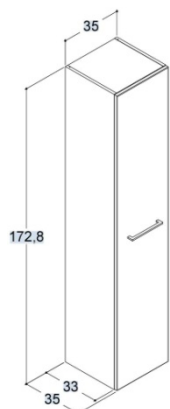

OBERSCHRANK - HÖHE 70.4 CM - TIEFE 16 CM

Variante	Schrank-/ Frontfarbe	Ablagen	Art. Nr.
1 Tür	Weiss Matt	2	BD939231
	Mocca	2	BD939231
	Latte	2	BD939231
	Havanna	2	BD939231

HOHER UNTERSCHRANK - HÖHE 76.5 CM - TIEFE 33 CM

Variante	Schrank-/ Frontfarbe	Ablagen	Art. Nr.
1 Tür	Weiss Matt	2	BD929241
	Mocca	2	BD929241
	Latte	2	BD929241
	Havanna	2	BD929241

Alle Waschtische werden bezüglich ihrer Abmessung mit einer Plus-Toleranz gefertigt.
Dadurch können hohe Schränke nicht beidseitig direkt an die Waschtischunterschränke platziert werden.

HOCHSCHRANK MIT OFFENEM FACH - HÖHE 172.8 CM - TIEFE 33 CM

Variante	Schrank-/ Frontfarbe	Breite / Ablagen	Art. Nr.
2 Tür	Weiss Matt	4	BD929251
	Mocca	4	BD929251
	Latte	4	BD929251
	Havanna	4	BD929251

Alle Waschtische werden bezüglich ihrer Abmessung mit einer Plus-Toleranz gefertigt.
Dadurch können hohe Schränke nicht beidseitig direkt an die Waschtischunterschränke platziert werden.

HOCHSCHRANK - HÖHE 160 CM - TIEFE 35.5 CM

Variante	Schrank-/ Frontfarbe	Breite / Ablagen	Art. Nr.
2 Tür	Weiss Matt	4	BD929261
	Mocca	4	BD929261
	Latte	4	BD929261
	Havanna	4	BD929261

Alle Waschtische werden bezüglich ihrer Abmessung mit einer Plus-Toleranz gefertigt.
Dadurch können hohe Schränke nicht beidseitig direkt an die Waschtischunterschränke platziert werden.