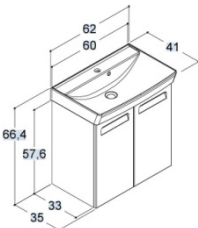

## WASCHTISCH CAPPELLA INKL. UNTERBAU MIT SCHUBLADEN UND INTEGRIERTEN GRIFFEN

Breite	Schrank-/ Frontfarbe	Art. Nr.
62 cm	Weiss Matt	BD939303

82 cm	Weiss Matt	BD929309
-------	------------	----------

92 cm	Weiss Matt	BD929310
-------	------------	----------

## WASCHTISCH CAPPELLA INKL. UNTERBAU MIT TÜREN

Breite	Schrank-/ Frontfarbe		Art. Nr.
52 cm	Weiss Matt	Rechtsanschlag	BD929402R

52 cm	Weiss Matt	Linksanschlag	BD929402L
-------	------------	---------------	-----------

62 cm	Weiss Matt		BD929403
-------	------------	--	----------

82 cm	Weiss Matt		BD929409
-------	------------	--	----------

92 cm	Weiss Matt		BD929410
-------	------------	--	----------

Mit Mausklick gelangen Sie zum [Blaetterkatalog]