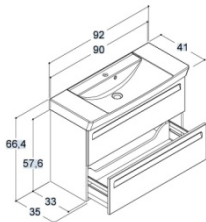

## WASCHTISCH CAPPELLA INKL. UNTERBAU MIT SCHUBLADEN UND INTEGRIERTEN GRIFFEN

Breite	Schrank-/ Frontfarbe	Art. Nr.
62 cm	Weiss Matt	BD939303

82 cm	Weiss Matt	BD929309
-------	------------	----------

92 cm	Weiss Matt	BD929310
-------	------------	----------

## WASCHTISCH CAPPELLA INKL. UNTERBAU MIT TÜREN

Breite	Schrank-/ Frontfarbe		Art. Nr.
52 cm	Weiss Matt	Rechtsanschlag	BD929402R

52 cm	Weiss Matt	Linksanschlag	BD929402L
-------	------------	---------------	-----------