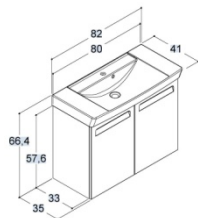

## WASCHTISCH CAPPELLA INKL. UNTERBAU MIT SCHUBLADEN UND INTEGRIERTEN GRIFFEN

Breite	Schrank-/ Frontfarbe	Art. Nr.
62 cm	Weiss Matt	BD939303

82 cm	Weiss Matt	BD929309
-------	------------	----------

92 cm	Weiss Matt	BD929310
-------	------------	----------

## WASCHTISCH CAPPELLA INKL. UNTERBAU MIT TÜREN

Breite	Schrank-/ Frontfarbe		Art. Nr.
52 cm	Weiss Matt	Rechtsanschlag	BD929402R

52 cm	Weiss Matt	Linksanschlag	BD929402L
-------	------------	---------------	-----------