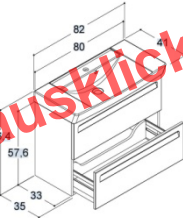

## WASCHTISCH CAPPELLA INKL. UNTERBAU MIT SCHUBLADEN UND INTEGRIERTEN GRIFFEN

Breite	Schrank-/ Frontfarbe	Art. Nr.
62 cm	Weiss Matt	BD939303

82 cm	Weiss Matt	BD929309
-------	------------	----------

92 cm	Weiss Matt	BD929310
-------	------------	----------

## WASCHTISCH CAPPELLA INKL. UNTERBAU MIT TÜREN

Breite	Schrank-/ Frontfarbe		Art. Nr.
52 cm	Weiss Matt	Rechtsanschlag	BD929402R

52 cm	Weiss Matt	Linksanschlag	BD929402L
-------	------------	---------------	-----------