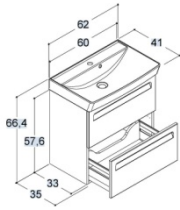

## WASCHTISCH CAPPELLA INKL. UNTERBAU MIT SCHUBLADEN UND INTEGRIERTEN GRIFFEN

Breite	Schrank-/ Frontfarbe	Art. Nr.
62 cm	Weiss Matt	BD939303

82 cm	Weiss Matt	BD929309
-------	------------	----------

92 cm	Weiss Matt	BD929310
-------	------------	----------

## WASCHTISCH CAPPELLA INKL. UNTERBAU MIT TÜREN

Breite	Schrank-/ Frontfarbe		Art. Nr.
52 cm	Weiss Matt	Rechtsanschlag	BD929402R

52 cm	Weiss Matt	Linksanschlag	BD929402L
-------	------------	---------------	-----------