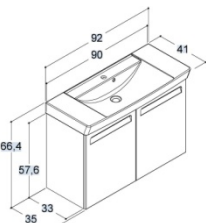

## WASCHTISCH CAPPELLA INKL. UNTERBAU MIT SCHUBLADEN UND INTEGRIERTEN GRIFFEN

Breite	Schrank-/ Frontfarbe	Art. Nr.
62 cm	Weiss Matt	BD939303

82 cm	Weiss Matt	BD929309
-------	------------	----------

92 cm	Weiss Matt	BD929310
-------	------------	----------

## WASCHTISCH CAPPELLA INKL. UNTERBAU MIT TÜREN

Breite	Schrank-/ Frontfarbe		Art. Nr.
52 cm	Weiss Matt	Rechtsanschlag	BD929402R

52 cm	Weiss Matt	Linksanschlag	BD929402L
-------	------------	---------------	-----------

62 cm	Weiss Matt		BD929403
-------	------------	--	----------

82 cm	Weiss Matt		BD929409
-------	------------	--	----------

92 cm	Weiss Matt		BD929410
-------	------------	--	----------

Mit Mausklick gelangen Sie zum [Blaetterkatalog]