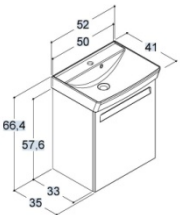

## WASCHTISCH CAPPELLA INKL. UNTERBAU MIT SCHUBLADEN UND INTEGRIERTEN GRIFFEN

Breite	Schrank-/ Frontfarbe	Art. Nr.
62 cm	Weiss Matt	BD939303

82 cm	Weiss Matt	BD929309
-------	------------	----------

92 cm	Weiss Matt	BD929310
-------	------------	----------

## WASCHTISCH CAPPELLA INKL. UNTERBAU MIT TÜREN

Breite	Schrank-/ Frontfarbe		Art. Nr.
52 cm	Weiss Matt	Rechtsanschlag	BD929402R

52 cm	Weiss Matt	Linksanschlag	BD929402L
-------	------------	---------------	-----------

62 cm	Weiss Matt		BD929403
-------	------------	--	----------

82 cm	Weiss Matt		BD929409
-------	------------	--	----------

92 cm	Weiss Matt		BD929410
-------	------------	--	----------

Mit Mausklick gelangen Sie zum [Blaetterkatalog]