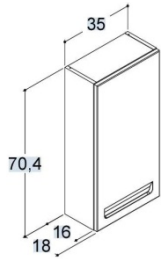

OBERSCHRANK MIT INTEGRIETEM GRIFF - HÖHE 70.4 CM - TIEFE 16 CM

Variante	Schrank-/ Frontfarbe	Ablagen	Art. Nr.
1 Tür	Weiss Matt Rechtsanschlag	2	BD929431
1 Tür	Weiss Matt Linksanschlag	2	BD929432

HOHER UNTERSCHRANK MIT INTEGRIETEM GRIFF - HÖHE 76.5 CM - TIEFE 33 CM

Variante	Schrank-/ Frontfarbe	Ablagen	Art. Nr.
1 Tür	Weiss Matt Rechtsanschlag	2	BD929441
1 Tür	Weiss Matt Linksanschlag	2	BD929442

Alle Waschtische werden bezüglich ihrer Abmessung mit einer Plus-Toleranz gefertigt.
Dadurch können hohe Schränke nicht beidseitig direkt an die Waschtischunterschränke platziert werden.

HOCHSCHRANK MIT OFFENEM FACH MIT INTEGRIETEM GRIFF - HÖHE 172.8 CM - TIEFE 33 CM

Variante	Schrank-/ Frontfarbe	Breite / Ablagen	Art. Nr.
1 Tür	Weiss Matt	4	BD929451

Alle Waschtische werden bezüglich ihrer Abmessung mit einer Plus-Toleranz gefertigt.
Dadurch können hohe Schränke nicht beidseitig direkt an die Waschtischunterschränke platziert werden.

HOCHSCHRANK MIT INTEGRIETEM GRIFF - HÖHE 160 CM - TIEFE 35.5 CM

Variante	Schrank-/ Frontfarbe	Breite / Ablagen	Art. Nr.
1 Tür	Weiss Matt	4	BD929461

Alle Waschtische werden bezüglich ihrer Abmessung mit einer Plus-Toleranz gefertigt.
Dadurch können hohe Schränke nicht beidseitig direkt an die Waschtischunterschränke platziert werden.