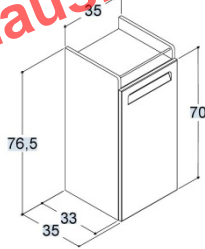

OBERSCHRANK MIT INTEGRIETEM GRIFF - HÖHE 70.4 CM - TIEFE 16 CM

Variante	Schrank-/ Frontfarbe	Ablagen	Art. Nr.
1 Tür	Weiss Matt Rechtsanschlag	2	BD929431
1 Tür	Weiss Matt Linksanschlag	2	BD929432

HOHER UNTERSCHRANK MIT INTEGRIETEM GRIFF - HÖHE 76.5 CM - TIEFE 33 CM

Variante	Schrank-/ Frontfarbe	Ablagen	Art. Nr.
1 Tür	Weiss Matt Rechtsanschlag	2	BD929441
1 Tür	Weiss Matt Linksanschlag	2	BD929442

Alle Waschtische werden bezüglich ihrer Abmessung mit einer Plus-Toleranz gefertigt.
Dadurch können hohe Schränke nicht beidseitig direkt an die Waschtischunterschränke platziert werden.

HOCHSCHRANK MIT OFFENEM FACH MIT INTEGRIETEM GRIFF - HÖHE 172.8 CM - TIEFE 33 CM

Variante	Schrank-/ Frontfarbe	Breite / Ablagen	Art. Nr.
1 Tür	Weiss Matt	4	BD929451

Alle Waschtische werden bezüglich ihrer Abmessung mit einer Plus-Toleranz gefertigt.
Dadurch können hohe Schränke nicht beidseitig direkt an die Waschtischunterschränke platziert werden.

HOCHSCHRANK MIT INTEGRIETEM GRIFF - HÖHE 160 CM - TIEFE 35.5 CM

Variante	Schrank-/ Frontfarbe	Breite / Ablagen	Art. Nr.
1 Tür	Weiss Matt	4	BD929461

Alle Waschtische werden bezüglich ihrer Abmessung mit einer Plus-Toleranz gefertigt.
Dadurch können hohe Schränke nicht beidseitig direkt an die Waschtischunterschränke platziert werden.