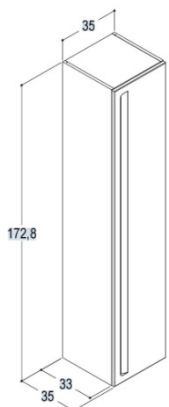

OBERSCHRANK MIT INTEGRIETEM GRIFF - HÖHE 70.4 CM - TIEFE 16 CM

Variante	Schrank-/ Frontfarbe	Ablagen	Art. Nr.
1 Tür	Weiss Matt Rechtsanschlag	2	BD929431
1 Tür	Weiss Matt Linksanschlag	2	BD929432

HOHER UNTERSCHRANK MIT INTEGRIETEM GRIFF - HÖHE 76.5 CM - TIEFE 33 CM

Variante	Schrank-/ Frontfarbe	Ablagen	Art. Nr.
1 Tür	Weiss Matt Rechtsanschlag	2	BD929441
1 Tür	Weiss Matt Linksanschlag	2	BD929442

Alle Waschtische werden bezüglich ihrer Abmessung mit einer Plus-Toleranz gefertigt.
Dadurch können hohe Schränke nicht beidseitig direkt an die Waschtischunterschränke platziert werden.

HOCHSCHRANK MIT OFFENEM FACH MIT INTEGRIETEM GRIFF - HÖHE 172.8 CM - TIEFE 33 CM

Variante	Schrank-/ Frontfarbe	Breite / Ablagen	Art. Nr.
1 Tür	Weiss Matt	4	BD929451

Alle Waschtische werden bezüglich ihrer Abmessung mit einer Plus-Toleranz gefertigt.
Dadurch können hohe Schränke nicht beidseitig direkt an die Waschtischunterschränke platziert werden.

HOCHSCHRANK MIT INTEGRIETEM GRIFF - HÖHE 160 CM - TIEFE 35.5 CM

Variante	Schrank-/ Frontfarbe	Breite / Ablagen	Art. Nr.
1 Tür	Weiss Matt	4	BD929461

Alle Waschtische werden bezüglich ihrer Abmessung mit einer Plus-Toleranz gefertigt.
Dadurch können hohe Schränke nicht beidseitig direkt an die Waschtischunterschränke platziert werden.