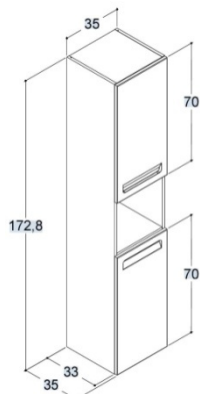

OBERSCHRANK MIT INTEGRIETEM GRIFF - HÖHE 70.4 CM - TIEFE 16 CM

Variante	Schrank-/ Frontfarbe	Ablagen	Art. Nr.
1 Tür	Weiss Matt Rechtsanschlag	2	BD929431
1 Tür	Weiss Matt Linksanschlag	2	BD929432

HOHER UNTERSCHRANK MIT INTEGRIETEM GRIFF - HÖHE 76.5 CM - TIEFE 33 CM

Variante	Schrank-/ Frontfarbe	Ablagen	Art. Nr.
1 Tür	Weiss Matt Rechtsanschlag	2	BD929441
1 Tür	Weiss Matt Linksanschlag	2	BD929442

Alle Waschtische werden bezüglich ihrer Abmessung mit einer Plus-Toleranz gefertigt.
Dadurch können hohe Schränke nicht beidseitig direkt an die Waschtischunterschränke platziert werden.

HOCHSCHRANK MIT OFFENEM FACH MIT INTEGRIETEM GRIFF - HÖHE 172.8 CM - TIEFE 33 CM

Variante	Schrank-/ Frontfarbe	Breite / Ablagen	Art. Nr.
1 Tür	Weiss Matt	4	BD929451

Alle Waschtische werden bezüglich ihrer Abmessung mit einer Plus-Toleranz gefertigt.
Dadurch können hohe Schränke nicht beidseitig direkt an die Waschtischunterschränke platziert werden.

HOCHSCHRANK MIT INTEGRIETEM GRIFF - HÖHE 160 CM - TIEFE 35.5 CM

Variante	Schrank-/ Frontfarbe	Breite / Ablagen	Art. Nr.
1 Tür	Weiss Matt	4	BD929461

Alle Waschtische werden bezüglich ihrer Abmessung mit einer Plus-Toleranz gefertigt.
Dadurch können hohe Schränke nicht beidseitig direkt an die Waschtischunterschränke platziert werden.