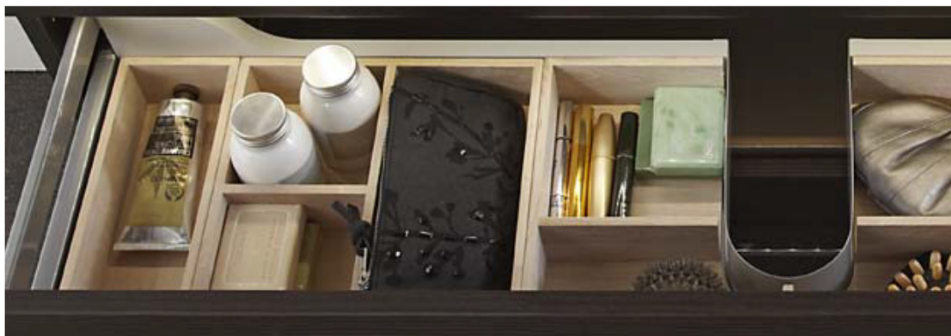

INTERESSANTES ZUBEHÖR FÜR IHR BADEZIMMER

Mit Mausklick gelangen Sie zum [Blätterkatalog]

Mit Swiss – Line können Sie mit dem Zubehör für Schränke und Wände spielen. Wählen Sie aus einem breiten Angebot an funktionellem Zubehör, das den Platz ausnutzt und Gemütlichkeit und Stimmung schafft.

Funktionelle Einsätze für Schubladen – überallhin mitnehmbar. Die Einsätze sind aus massivem Eichenholz. Für die Pflege des Holzes empfehlen wir unser Pflegeöl, das dem Holz zudem eine weißliche Optik verleiht.

Stabile Flechtkörbe, Wäschekörbe oder Zeitschriftenhalter sorgen für Ordnung in Schränken und an den Wänden.