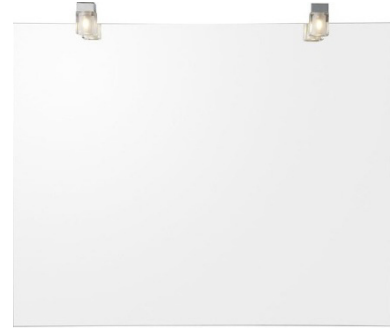

Die vielen Spiegelösungen

Dansani Zaro ermöglicht Ihnen die Wahl des optimalen Spiegels für Ihr Badezimmer. Wählen Sie unter verschiedenen schönen Lampendesigns und kreieren Sie eine Lösung, die Ihnen gefällt und Ihren Bedürfnissen entspricht, alle Spiegel werden einschließl. Wandbeschlag geliefert

Spiegel mit waagerechten, integrierten Lichtfeldern bietet neben einer guten Spiegelbeleuchtung auch einen interessanten Lichteffect nach oben und eine schöne Beleuchtung des Waschtisches. In folgenden Breiten erhältlich: 40 / 60 / 70 / 80 / 100 / 120 / 140

Spiegel mit Kubuslampen, beschlägt nicht dank des integrierten Wärmefeldes. In folgenden Breiten erhältlich: 40 / 60 / 80 / 100 / 120 / 140

Der Spiegel mit den senkrechten Lichtpanels bietet eine perfekte Spiegelbeleuchtung. Eine praktische Steckdose ist in einem Paneel integriert. In folgenden Breiten erhältlich: 80 / 100 / 120

Der Spiegel mit senkrechten Lichtpanels kann in verschiedenen Breiten mit Lampe in der Mitte kombiniert werden.

Profilrahmenspiegel in antiksilbernem Look – neuer Kontrast für moderne Linien. Eingebaute energiesparende LED-Beleuchtung mit schönem Effect. Spiegel ist drehbar. In folgenden Breiten erhältlich: 70 / 80 / 100 / 120