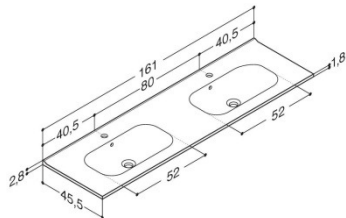

PORZELLANWASCHTISCH KANTATE

Breite Farbe	Art. Nr.
61 cm weiss	BD201403
81 cm weiss	BD201404
101 cm weiss	BD201405
101 cm weiss doppeltes Armaturenloch	BD201406
121 cm weiss	BD201407
121 cm weiss doppelt	BD201408
161 cm weiss doppelt	BD201409