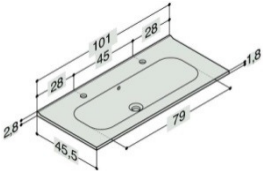

PORZELLANWASCHTISCH KANTATE

Breite Farbe	Art. Nr.
61 cm weiss	BD201403
81 cm weiss	BD201404
101 cm weiss	BD201405
101 cm weiss doppeltes Armaturenloch	BD201406
121 cm weiss	BD201407
121 cm weiss doppelt	BD201408
161 cm weiss doppelt	BD201409