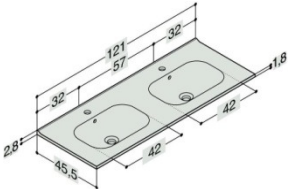

PORZELLANWASCHTISCH KANTATE

Breite Farbe	Art. Nr.
61 cm weiss	BD201403
81 cm weiss	BD201404
101 cm weiss	BD201405
101 cm weiss doppeltes Armaturenloch	BD201406
121 cm weiss	BD201407
121 cm weiss doppelt	BD201408
161 cm weiss doppelt	BD201409