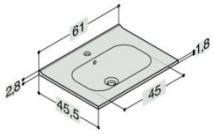

PORZELLANWASCHTISCH KANTATE

Breite Farbe	Art. Nr.
61 cm weiss	BD201403
81 cm weiss	BD201404
101 cm weiss	BD201405
101 cm weiss doppeltes Armaturenloch	BD201406
121 cm weiss	BD201407
121 cm weiss doppelt	BD201408
161 cm weiss doppelt	BD201409