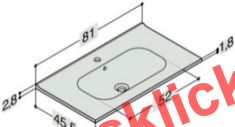

PORZELLANWASCHTISCH KANTATE

Breite Farbe	Art. Nr.
61 cm weiss	BD201403
81 cm weiss	BD201404
101 cm weiss	BD201405
101 cm weiss doppeltes Armaturenloch	BD201406
121 cm weiss	BD201407
121 cm weiss doppelt	BD201408
161 cm weiss doppelt	BD201409