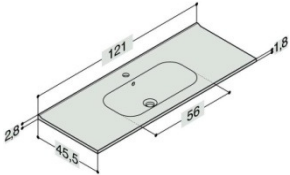

PORZELLANWASCHTISCH KANTATE

Breite Farbe	Art. Nr.
61 cm weiss	BD201403
81 cm weiss	BD201404
101 cm weiss	BD201405
101 cm weiss doppeltes Armaturenloch	BD201406
121 cm weiss	BD201407
121 cm weiss doppelt	BD201408
161 cm weiss doppelt	BD201409