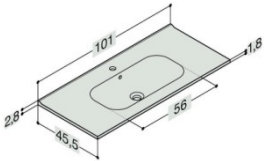

PORZELLANWASCHTISCH KANTATE

Breite Farbe	Art. Nr.
61 cm weiss	BD201403
81 cm weiss	BD201404
101 cm weiss	BD201405
101 cm weiss doppeltes Armaturenloch	BD201406
121 cm weiss	BD201407
121 cm weiss doppelt	BD201408
161 cm weiss doppelt	BD201409