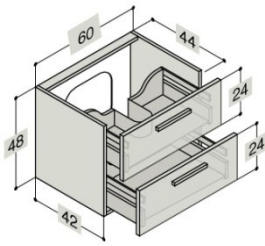

HOME - LINE

WASCHTISCHUNTERBAU MIT SCHUBLADEN FÜR KANTATE - WASCHTISCHE

Breite	Schrank-/ Frontfarbe	Lichtquelle /Steckdose	Art. Nr.
60 cm	Coffee		BD930103
	Walnuss		BD930103
	Weiss Hochglanz		BD930103
	Champagne		BD930103
	Grau Hochglanz		BD930103
	Eiche		BD930103
60 cm	Coffee	LED 2 x 2.27 W / 1 x 230V	BD930103L
	Walnuss	LED 2 x 2.27 W / 1 x 230V	BD930103L
	Weiss Hochglanz	LED 2 x 2.27 W / 1 x 230V	BD930103L
	Champagne	LED 2 x 2.27 W / 1 x 230V	BD930103L
	Grau Hochglanz	LED 2 x 2.27 W / 1 x 230V	BD930103L
	Eiche	LED 2 x 2.27 W / 1 x 230V	BD930103L
Inkl. LED Beleuchtung in beiden Schubladen + 1Steckdose in der unteren Schublade IP 44 geeignet			
80 cm	Coffee		BD930109
	Walnuss		BD930109
	Weiss Hochglanz		BD930109
	Champagne		BD930109
	Grau Hochglanz		BD930109
	Eiche		BD930109
80 cm	Coffee	LED 2 x 3.37 W / 1 x 230V	BD930109L
	Walnuss	LED 2 x 3.37 W / 1 x 230V	BD930109L
	Weiss Hochglanz	LED 2 x 3.37 W / 1 x 230V	BD930109L
	Champagne	LED 2 x 3.37 W / 1 x 230V	BD930109L
	Grau Hochglanz	LED 2 x 3.37 W / 1 x 230V	BD930109L
	Eiche	LED 2 x 3.37 W / 1 x 230V	BD930109L
Inkl. LED Beleuchtung in beiden Schubladen + 1Steckdose in der unteren Schublade IP 44 geeignet			
100 cm	Coffee		BD930113
	Walnuss		BD930113
	Weiss Hochglanz		BD930113
	Champagne		BD930113
	Grau Hochglanz		BD930113
	Eiche		BD930113
100 cm	Coffee	LED 2 x 4.32 W / 1 x 230V	BD930113L
	Walnuss	LED 2 x 4.32 W / 1 x 230V	BD930113L
	Weiss Hochglanz	LED 2 x 4.32 W / 1 x 230V	BD930113L
	Champagne	LED 2 x 4.32 W / 1 x 230V	BD930113L
	Grau Hochglanz	LED 2 x 4.32 W / 1 x 230V	BD930113L
	Eiche	LED 2 x 4.32 W / 1 x 230V	BD930113L

Inkl. LED Beleuchtung in beiden Schubladen + 1Steckdose in der unteren Schublade IP 44 geeignet

Mit Mausklick gelangen Sie zum [Blaetterkatalog]