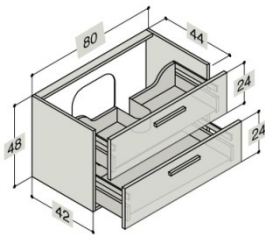

HOME - LINE

WASCHTISCHUNTERBAU MIT SCHUBLADEN FÜR KANTATE - WASCHTISCHE

Breite	Schrank-/ Frontfarbe	Lichtquelle /Steckdose	Art. Nr.
60 cm	Coffee		BD930103
	Walnuss		BD930103
	Weiss Hochglanz		BD930103
	Champagne		BD930103
	Grau Hochglanz		BD930103
	Eiche		BD930103
60 cm	Coffee	LED 2 x 2.27 W / 1 x 230V	BD930103L
	Walnuss	LED 2 x 2.27 W / 1 x 230V	BD930103L
	Weiss Hochglanz	LED 2 x 2.27 W / 1 x 230V	BD930103L
	Champagne	LED 2 x 2.27 W / 1 x 230V	BD930103L
	Grau Hochglanz	LED 2 x 2.27 W / 1 x 230V	BD930103L
	Eiche	LED 2 x 2.27 W / 1 x 230V	BD930103L
Inkl. LED Beleuchtung in beiden Schubladen + 1Steckdose in der unteren Schublade IP 44 geeignet			
80 cm	Coffee		BD930109
	Walnuss		BD930109
	Weiss Hochglanz		BD930109
	Champagne		BD930109
	Grau Hochglanz		BD930109
	Eiche		BD930109
80 cm	Coffee	LED 2 x 3.37 W / 1 x 230V	BD930109L
	Walnuss	LED 2 x 3.37 W / 1 x 230V	BD930109L
	Weiss Hochglanz	LED 2 x 3.37 W / 1 x 230V	BD930109L
	Champagne	LED 2 x 3.37 W / 1 x 230V	BD930109L
	Grau Hochglanz	LED 2 x 3.37 W / 1 x 230V	BD930109L
	Eiche	LED 2 x 3.37 W / 1 x 230V	BD930109L
Inkl. LED Beleuchtung in beiden Schubladen + 1Steckdose in der unteren Schublade IP 44 geeignet			
100 cm	Coffee		BD930113
	Walnuss		BD930113
	Weiss Hochglanz		BD930113
	Champagne		BD930113
	Grau Hochglanz		BD930113
	Eiche		BD930113
100 cm	Coffee	LED 2 x 4.32 W / 1 x 230V	BD930113L
	Walnuss	LED 2 x 4.32 W / 1 x 230V	BD930113L
	Weiss Hochglanz	LED 2 x 4.32 W / 1 x 230V	BD930113L
	Champagne	LED 2 x 4.32 W / 1 x 230V	BD930113L
	Grau Hochglanz	LED 2 x 4.32 W / 1 x 230V	BD930113L
	Eiche	LED 2 x 4.32 W / 1 x 230V	BD930113L

Inkl. LED Beleuchtung in beiden Schubladen + 1Steckdose in der unteren Schublade IP 44 geeignet

Mit Mausklick gelangen Sie zum [Blaetterkatalog]