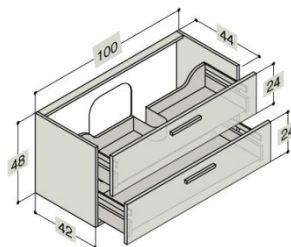

HOME - LINE

WASCHTISCHUNTERBAU MIT SCHUBLADEN FÜR KANTATE - WASCHTISCHE

Breite	Schrank-/ Frontfarbe	Lichtquelle /Steckdose	Art. Nr.
60 cm	Coffee		BD930103
	Walnuss		BD930103
	Weiss Hochglanz		BD930103
	Champagne		BD930103
	Grau Hochglanz		BD930103
	Eiche		BD930103
60 cm	Coffee	LED 2 x 2.27 W / 1 x 230V	BD930103L
	Walnuss	LED 2 x 2.27 W / 1 x 230V	BD930103L
	Weiss Hochglanz	LED 2 x 2.27 W / 1 x 230V	BD930103L
	Champagne	LED 2 x 2.27 W / 1 x 230V	BD930103L
	Grau Hochglanz	LED 2 x 2.27 W / 1 x 230V	BD930103L
	Eiche	LED 2 x 2.27 W / 1 x 230V	BD930103L
Inkl. LED Beleuchtung in beiden Schubladen + 1Steckdose in der unteren Schublade IP 44 geeignet			
80 cm	Coffee		BD930109
	Walnuss		BD930109
	Weiss Hochglanz		BD930109
	Champagne		BD930109
	Grau Hochglanz		BD930109
	Eiche		BD930109
80 cm	Coffee	LED 2 x 3.37 W / 1 x 230V	BD930109L
	Walnuss	LED 2 x 3.37 W / 1 x 230V	BD930109L
	Weiss Hochglanz	LED 2 x 3.37 W / 1 x 230V	BD930109L
	Champagne	LED 2 x 3.37 W / 1 x 230V	BD930109L
	Grau Hochglanz	LED 2 x 3.37 W / 1 x 230V	BD930109L
	Eiche	LED 2 x 3.37 W / 1 x 230V	BD930109L
Inkl. LED Beleuchtung in beiden Schubladen + 1Steckdose in der unteren Schublade IP 44 geeignet			
100 cm	Coffee		BD930113
	Walnuss		BD930113
	Weiss Hochglanz		BD930113
	Champagne		BD930113
	Grau Hochglanz		BD930113
	Eiche		BD930113
100 cm	Coffee	LED 2 x 4.32 W / 1 x 230V	BD930113L
	Walnuss	LED 2 x 4.32 W / 1 x 230V	BD930113L
	Weiss Hochglanz	LED 2 x 4.32 W / 1 x 230V	BD930113L
	Champagne	LED 2 x 4.32 W / 1 x 230V	BD930113L
	Grau Hochglanz	LED 2 x 4.32 W / 1 x 230V	BD930113L
	Eiche	LED 2 x 4.32 W / 1 x 230V	BD930113L

Inkl. LED Beleuchtung in beiden Schubladen + 1Steckdose in der unteren Schublade IP 44 geeignet

Mit Mausklick gelangen Sie zum [Blaetterkatalog]