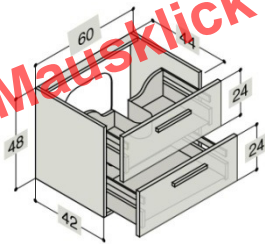

HOME - LINE

WASCHTISCHUNTERBAU MIT SCHUBLADEN FÜR KANTATE - WASCHTISCHE

Breite	Schrank-/ Frontfarbe	Lichtquelle /Steckdose	Art. Nr.
60 cm	Coffee		BD930103
	Walnuss		BD930103
	Weiss Hochglanz		BD930103
	Champagne		BD930103
	Grau Hochglanz		BD930103
	Eiche		BD930103
60 cm	Coffee	LED 2 x 2.27 W / 1 x 230V	BD930103L
	Walnuss	LED 2 x 2.27 W / 1 x 230V	BD930103L
	Weiss Hochglanz	LED 2 x 2.27 W / 1 x 230V	BD930103L
	Champagne	LED 2 x 2.27 W / 1 x 230V	BD930103L
	Grau Hochglanz	LED 2 x 2.27 W / 1 x 230V	BD930103L
	Eiche	LED 2 x 2.27 W / 1 x 230V	BD930103L
Inkl. LED Beleuchtung in beiden Schubladen + 1Steckdose in der unteren Schublade IP 44 geeignet			
80 cm	Coffee		BD930109
	Walnuss		BD930109
	Weiss Hochglanz		BD930109
	Champagne		BD930109
	Grau Hochglanz		BD930109
	Eiche		BD930109
80 cm	Coffee	LED 2 x 3.37 W / 1 x 230V	BD930109L
	Walnuss	LED 2 x 3.37 W / 1 x 230V	BD930109L
	Weiss Hochglanz	LED 2 x 3.37 W / 1 x 230V	BD930109L
	Champagne	LED 2 x 3.37 W / 1 x 230V	BD930109L
	Grau Hochglanz	LED 2 x 3.37 W / 1 x 230V	BD930109L
	Eiche	LED 2 x 3.37 W / 1 x 230V	BD930109L
Inkl. LED Beleuchtung in beiden Schubladen + 1Steckdose in der unteren Schublade IP 44 geeignet			
100 cm	Coffee		BD930113
	Walnuss		BD930113
	Weiss Hochglanz		BD930113
	Champagne		BD930113
	Grau Hochglanz		BD930113
	Eiche		BD930113
100 cm	Coffee	LED 2 x 4.32 W / 1 x 230V	BD930113L
	Walnuss	LED 2 x 4.32 W / 1 x 230V	BD930113L
	Weiss Hochglanz	LED 2 x 4.32 W / 1 x 230V	BD930113L
	Champagne	LED 2 x 4.32 W / 1 x 230V	BD930113L
	Grau Hochglanz	LED 2 x 4.32 W / 1 x 230V	BD930113L
	Eiche	LED 2 x 4.32 W / 1 x 230V	BD930113L

Inkl. LED Beleuchtung in beiden Schubladen + 1Steckdose in der unteren Schublade IP 44 geeignet

Mit Mausklick gelangen Sie zum [Blaetterkatalog]