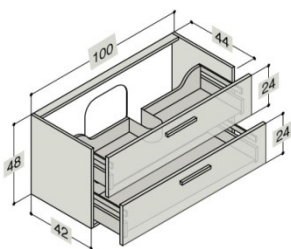

HOME - LINE

WASCHTISCHUNTERBAU MIT SCHUBLADEN FÜR KANTATE - WASCHTISCHE

Breite	Schrank-/ Frontfarbe	Lichtquelle /Steckdose	Art. Nr.
60 cm	Coffee		BD930103
	Walnuss		BD930103
	Weiss Hochglanz		BD930103
	Champagne		BD930103
	Grau Hochglanz		BD930103
	Eiche		BD930103
60 cm	Coffee	LED 2 x 2.27 W / 1 x 230V	BD930103L
	Walnuss	LED 2 x 2.27 W / 1 x 230V	BD930103L
	Weiss Hochglanz	LED 2 x 2.27 W / 1 x 230V	BD930103L
	Champagne	LED 2 x 2.27 W / 1 x 230V	BD930103L
	Grau Hochglanz	LED 2 x 2.27 W / 1 x 230V	BD930103L
	Eiche	LED 2 x 2.27 W / 1 x 230V	BD930103L
Inkl. LED Beleuchtung in beiden Schubladen + 1Steckdose in der unteren Schublade IP 44 geeignet			
80 cm	Coffee		BD930109
	Walnuss		BD930109
	Weiss Hochglanz		BD930109
	Champagne		BD930109
	Grau Hochglanz		BD930109
	Eiche		BD930109
80 cm	Coffee	LED 2 x 3.37 W / 1 x 230V	BD930109L
	Walnuss	LED 2 x 3.37 W / 1 x 230V	BD930109L
	Weiss Hochglanz	LED 2 x 3.37 W / 1 x 230V	BD930109L
	Champagne	LED 2 x 3.37 W / 1 x 230V	BD930109L
	Grau Hochglanz	LED 2 x 3.37 W / 1 x 230V	BD930109L
	Eiche	LED 2 x 3.37 W / 1 x 230V	BD930109L
Inkl. LED Beleuchtung in beiden Schubladen + 1Steckdose in der unteren Schublade IP 44 geeignet			
100 cm	Coffee		BD930113
	Walnuss		BD930113
	Weiss Hochglanz		BD930113
	Champagne		BD930113
	Grau Hochglanz		BD930113
	Eiche		BD930113
100 cm	Coffee	LED 2 x 4.32 W / 1 x 230V	BD930113L
	Walnuss	LED 2 x 4.32 W / 1 x 230V	BD930113L
	Weiss Hochglanz	LED 2 x 4.32 W / 1 x 230V	BD930113L
	Champagne	LED 2 x 4.32 W / 1 x 230V	BD930113L
	Grau Hochglanz	LED 2 x 4.32 W / 1 x 230V	BD930113L
	Eiche	LED 2 x 4.32 W / 1 x 230V	BD930113L

Inkl. LED Beleuchtung in beiden Schubladen + 1Steckdose in der unteren Schublade IP 44 geeignet

Mit Mausklick gelangen Sie zum [Blaetterkatalog]