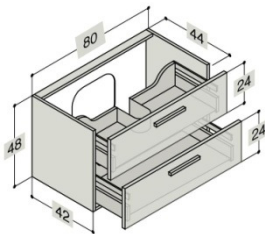

HOME - LINE

WASCHTISCHUNTERBAU MIT SCHUBLADEN FÜR KANTATE - WASCHTISCHE

Breite	Schrank-/ Frontfarbe	Lichtquelle /Steckdose	Art. Nr.
60 cm	Coffee		BD930103
	Walnuss		BD930103
	Weiss Hochglanz		BD930103
	Champagne		BD930103
	Grau Hochglanz		BD930103
	Eiche		BD930103
60 cm	Coffee	LED 2 x 2.27 W / 1 x 230V	BD930103L
	Walnuss	LED 2 x 2.27 W / 1 x 230V	BD930103L
	Weiss Hochglanz	LED 2 x 2.27 W / 1 x 230V	BD930103L
	Champagne	LED 2 x 2.27 W / 1 x 230V	BD930103L
	Grau Hochglanz	LED 2 x 2.27 W / 1 x 230V	BD930103L
	Eiche	LED 2 x 2.27 W / 1 x 230V	BD930103L
Inkl. LED Beleuchtung in beiden Schubladen + 1Steckdose in der unteren Schublade IP 44 geeignet			
80 cm	Coffee		BD930109
	Walnuss		BD930109
	Weiss Hochglanz		BD930109
	Champagne		BD930109
	Grau Hochglanz		BD930109
	Eiche		BD930109
80 cm	Coffee	LED 2 x 3.37 W / 1 x 230V	BD930109L
	Walnuss	LED 2 x 3.37 W / 1 x 230V	BD930109L
	Weiss Hochglanz	LED 2 x 3.37 W / 1 x 230V	BD930109L
	Champagne	LED 2 x 3.37 W / 1 x 230V	BD930109L
	Grau Hochglanz	LED 2 x 3.37 W / 1 x 230V	BD930109L
	Eiche	LED 2 x 3.37 W / 1 x 230V	BD930109L
Inkl. LED Beleuchtung in beiden Schubladen + 1Steckdose in der unteren Schublade IP 44 geeignet			
100 cm	Coffee		BD930113
	Walnuss		BD930113
	Weiss Hochglanz		BD930113
	Champagne		BD930113
	Grau Hochglanz		BD930113
	Eiche		BD930113
100 cm	Coffee	LED 2 x 4.32 W / 1 x 230V	BD930113L
	Walnuss	LED 2 x 4.32 W / 1 x 230V	BD930113L
	Weiss Hochglanz	LED 2 x 4.32 W / 1 x 230V	BD930113L
	Champagne	LED 2 x 4.32 W / 1 x 230V	BD930113L
	Grau Hochglanz	LED 2 x 4.32 W / 1 x 230V	BD930113L
	Eiche	LED 2 x 4.32 W / 1 x 230V	BD930113L

Inkl. LED Beleuchtung in beiden Schubladen + 1Steckdose in der unteren Schublade IP 44 geeignet

Mit Mausklick gelangen Sie zum [Blaetterkatalog]