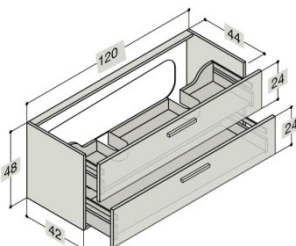

WASCHTISCHUNTERBAU MIT SCHUBLADEN FÜR KANTATE - WASCHTISCHE

Breite	Schrank-/ Frontfarbe	Lichtquelle / Steckdose	Art. Nr.
120 cm	Coffee		BD930117
	Walnuss		BD930117
	Weiss Hochglanz		BD930117
	Champagne		BD930117
	Grau Hochglanz		BD930117
	Eiche		BD930117
120 cm	Coffee	LED 2 x 5.28 W / 1 x 230V	BD930117L
	Walnuss	LED 2 x 5.28 W / 1 x 230V	BD930117L
	Weiss Hochglanz	LED 2 x 5.28 W / 1 x 230V	BD930117L
	Champagne	LED 2 x 5.28 W / 1 x 230V	BD930117L
	Grau Hochglanz	LED 2 x 5.28 W / 1 x 230V	BD930117L
	Eiche	LED 2 x 5.28 W / 1 x 230V	BD930117L
Inkl. LED Beleuchtung in beiden Schubladen + 1 Steckdose in der unteren Schublade IP 44 geeignet			
120 cm Doppelt	Coffee		BD930121
	Walnuss		BD930121
	Weiss Hochglanz		BD930121
	Champagne		BD930121
	Grau Hochglanz		BD930121
	Eiche		BD930121
120 cm Doppelt	Coffee	LED 2 x 5.28 W / 1 x 230V	BD930121L
	Walnuss	LED 2 x 5.28 W / 1 x 230V	BD930121L
	Weiss Hochglanz	LED 2 x 5.28 W / 1 x 230V	BD930121L
	Champagne	LED 2 x 5.28 W / 1 x 230V	BD930121L
	Grau Hochglanz	LED 2 x 5.28 W / 1 x 230V	BD930121L
	Eiche	LED 2 x 5.28 W / 1 x 230V	BD930121L
Inkl. LED Beleuchtung in beiden Schubladen + 1 Steckdose in der unteren Schublade IP 44 geeignet			
120 cm Doppelt	Coffee		BD930123
	Walnuss		BD930123
	Weiss Hochglanz		BD930123
	Champagne		BD930123
	Grau Hochglanz		BD930123
	Eiche		BD930123
120 cm Doppelt	Coffee	LED 2 x 5.28 W / 1 x 230V	BD930123L
	Walnuss	LED 2 x 5.28 W / 1 x 230V	BD930123L
	Weiss Hochglanz	LED 2 x 5.28 W / 1 x 230V	BD930123L
	Champagne	LED 2 x 5.28 W / 1 x 230V	BD930123L
	Grau Hochglanz	LED 2 x 5.28 W / 1 x 230V	BD930123L
	Eiche	LED 2 x 5.28 W / 1 x 230V	BD930123L
Inkl. LED Beleuchtung in beiden Schubladen + 1 Steckdose in der unteren Schublade IP 44 geeignet			