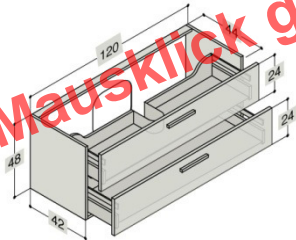

WASCHTISCHUNTERBAU MIT SCHUBLADEN FÜR KANTATE - WASCHTISCHE

Breite	Schrank-/ Frontfarbe	Lichtquelle / Steckdose	Art. Nr.
120 cm	Coffee		BD930117
	Walnuss		BD930117
	Weiss Hochglanz		BD930117
	Champagne		BD930117
	Grau Hochglanz		BD930117
	Eiche		BD930117
120 cm	Coffee	LED 2 x 5.28 W / 1 x 230V	BD930117L
	Walnuss	LED 2 x 5.28 W / 1 x 230V	BD930117L
	Weiss Hochglanz	LED 2 x 5.28 W / 1 x 230V	BD930117L
	Champagne	LED 2 x 5.28 W / 1 x 230V	BD930117L
	Grau Hochglanz	LED 2 x 5.28 W / 1 x 230V	BD930117L
	Eiche	LED 2 x 5.28 W / 1 x 230V	BD930117L
Inkl. LED Beleuchtung in beiden Schubladen + 1 Steckdose in der unteren Schublade IP 44 geeignet			
120 cm Doppelt	Coffee		BD930121
	Walnuss		BD930121
	Weiss Hochglanz		BD930121
	Champagne		BD930121
	Grau Hochglanz		BD930121
	Eiche		BD930121
120 cm Doppelt	Coffee	LED 2 x 5.28 W / 1 x 230V	BD930121L
	Walnuss	LED 2 x 5.28 W / 1 x 230V	BD930121L
	Weiss Hochglanz	LED 2 x 5.28 W / 1 x 230V	BD930121L
	Champagne	LED 2 x 5.28 W / 1 x 230V	BD930121L
	Grau Hochglanz	LED 2 x 5.28 W / 1 x 230V	BD930121L
	Eiche	LED 2 x 5.28 W / 1 x 230V	BD930121L
Inkl. LED Beleuchtung in beiden Schubladen + 1 Steckdose in der unteren Schublade IP 44 geeignet			
120 cm Doppelt	Coffee		BD930123
	Walnuss		BD930123
	Weiss Hochglanz		BD930123
	Champagne		BD930123
	Grau Hochglanz		BD930123
	Eiche		BD930123
120 cm Doppelt	Coffee	LED 2 x 5.28 W / 1 x 230V	BD930123L
	Walnuss	LED 2 x 5.28 W / 1 x 230V	BD930123L
	Weiss Hochglanz	LED 2 x 5.28 W / 1 x 230V	BD930123L
	Champagne	LED 2 x 5.28 W / 1 x 230V	BD930123L
	Grau Hochglanz	LED 2 x 5.28 W / 1 x 230V	BD930123L
	Eiche	LED 2 x 5.28 W / 1 x 230V	BD930123L
Inkl. LED Beleuchtung in beiden Schubladen + 1 Steckdose in der unteren Schublade IP 44 geeignet			