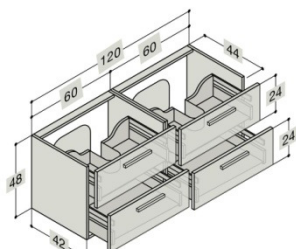

WASCHTISCHUNTERBAU MIT SCHUBLADEN FÜR KANTATE - WASCHTISCHE

Breite	Schrank-/ Frontfarbe	Lichtquelle / Steckdose	Art. Nr.
120 cm	Coffee		BD930117
	Walnuss		BD930117
	Weiss Hochglanz		BD930117
	Champagne		BD930117
	Grau Hochglanz		BD930117
	Eiche		BD930117
120 cm	Coffee	LED 2 x 5.28 W / 1 x 230V	BD930117L
	Walnuss	LED 2 x 5.28 W / 1 x 230V	BD930117L
	Weiss Hochglanz	LED 2 x 5.28 W / 1 x 230V	BD930117L
	Champagne	LED 2 x 5.28 W / 1 x 230V	BD930117L
	Grau Hochglanz	LED 2 x 5.28 W / 1 x 230V	BD930117L
	Eiche	LED 2 x 5.28 W / 1 x 230V	BD930117L
Inkl. LED Beleuchtung in beiden Schubladen + 1 Steckdose in der unteren Schublade IP 44 geeignet			
120 cm Doppelt	Coffee		BD930121
	Walnuss		BD930121
	Weiss Hochglanz		BD930121
	Champagne		BD930121
	Grau Hochglanz		BD930121
	Eiche		BD930121
120 cm Doppelt	Coffee	LED 2 x 5.28 W / 1 x 230V	BD930121L
	Walnuss	LED 2 x 5.28 W / 1 x 230V	BD930121L
	Weiss Hochglanz	LED 2 x 5.28 W / 1 x 230V	BD930121L
	Champagne	LED 2 x 5.28 W / 1 x 230V	BD930121L
	Grau Hochglanz	LED 2 x 5.28 W / 1 x 230V	BD930121L
	Eiche	LED 2 x 5.28 W / 1 x 230V	BD930121L
Inkl. LED Beleuchtung in beiden Schubladen + 1 Steckdose in der unteren Schublade IP 44 geeignet			
120 cm Doppelt	Coffee		BD930123
	Walnuss		BD930123
	Weiss Hochglanz		BD930123
	Champagne		BD930123
	Grau Hochglanz		BD930123
	Eiche		BD930123
120 cm Doppelt	Coffee	LED 2 x 5.28 W / 1 x 230V	BD930123L
	Walnuss	LED 2 x 5.28 W / 1 x 230V	BD930123L
	Weiss Hochglanz	LED 2 x 5.28 W / 1 x 230V	BD930123L
	Champagne	LED 2 x 5.28 W / 1 x 230V	BD930123L
	Grau Hochglanz	LED 2 x 5.28 W / 1 x 230V	BD930123L
	Eiche	LED 2 x 5.28 W / 1 x 230V	BD930123L
Inkl. LED Beleuchtung in beiden Schubladen + 1 Steckdose in der unteren Schublade IP 44 geeignet			