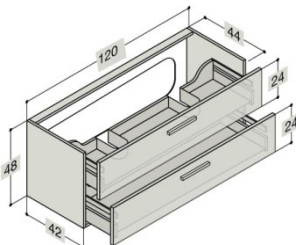

WASCHTISCHUNTERBAU MIT SCHUBLADEN FÜR KANTATE - WASCHTISCHE

Breite	Schrank-/ Frontfarbe	Lichtquelle / Steckdose	Art. Nr.
120 cm	Coffee		BD930117
	Walnuss		BD930117
	Weiss Hochglanz		BD930117
	Champagne		BD930117
	Grau Hochglanz		BD930117
	Eiche		BD930117
120 cm	Coffee	LED 2 x 5.28 W / 1 x 230V	BD930117L
	Walnuss	LED 2 x 5.28 W / 1 x 230V	BD930117L
	Weiss Hochglanz	LED 2 x 5.28 W / 1 x 230V	BD930117L
	Champagne	LED 2 x 5.28 W / 1 x 230V	BD930117L
	Grau Hochglanz	LED 2 x 5.28 W / 1 x 230V	BD930117L
	Eiche	LED 2 x 5.28 W / 1 x 230V	BD930117L
Inkl. LED Beleuchtung in beiden Schubladen + 1 Steckdose in der unteren Schublade IP 44 geeignet			
120 cm Doppelt	Coffee		BD930121
	Walnuss		BD930121
	Weiss Hochglanz		BD930121
	Champagne		BD930121
	Grau Hochglanz		BD930121
	Eiche		BD930121
120 cm Doppelt	Coffee	LED 2 x 5.28 W / 1 x 230V	BD930121L
	Walnuss	LED 2 x 5.28 W / 1 x 230V	BD930121L
	Weiss Hochglanz	LED 2 x 5.28 W / 1 x 230V	BD930121L
	Champagne	LED 2 x 5.28 W / 1 x 230V	BD930121L
	Grau Hochglanz	LED 2 x 5.28 W / 1 x 230V	BD930121L
	Eiche	LED 2 x 5.28 W / 1 x 230V	BD930121L
Inkl. LED Beleuchtung in beiden Schubladen + 1 Steckdose in der unteren Schublade IP 44 geeignet			
120 cm Doppelt	Coffee		BD930123
	Walnuss		BD930123
	Weiss Hochglanz		BD930123
	Champagne		BD930123
	Grau Hochglanz		BD930123
	Eiche		BD930123
120 cm Doppelt	Coffee	LED 2 x 5.28 W / 1 x 230V	BD930123L
	Walnuss	LED 2 x 5.28 W / 1 x 230V	BD930123L
	Weiss Hochglanz	LED 2 x 5.28 W / 1 x 230V	BD930123L
	Champagne	LED 2 x 5.28 W / 1 x 230V	BD930123L
	Grau Hochglanz	LED 2 x 5.28 W / 1 x 230V	BD930123L
	Eiche	LED 2 x 5.28 W / 1 x 230V	BD930123L
Inkl. LED Beleuchtung in beiden Schubladen + 1 Steckdose in der unteren Schublade IP 44 geeignet			