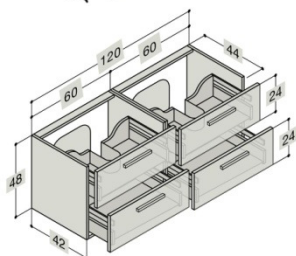

WASCHTISCHUNTERBAU MIT SCHUBLADEN FÜR KANTATE - WASCHTISCHE

Breite	Schrank-/ Frontfarbe	Lichtquelle / Steckdose	Art. Nr.
120 cm	Coffee		BD930117
	Walnuss		BD930117
	Weiss Hochglanz		BD930117
	Champagne		BD930117
	Grau Hochglanz		BD930117
	Eiche		BD930117
120 cm	Coffee	LED 2 x 5.28 W / 1 x 230V	BD930117L
	Walnuss	LED 2 x 5.28 W / 1 x 230V	BD930117L
	Weiss Hochglanz	LED 2 x 5.28 W / 1 x 230V	BD930117L
	Champagne	LED 2 x 5.28 W / 1 x 230V	BD930117L
	Grau Hochglanz	LED 2 x 5.28 W / 1 x 230V	BD930117L
	Eiche	LED 2 x 5.28 W / 1 x 230V	BD930117L
Inkl. LED Beleuchtung in beiden Schubladen + 1 Steckdose in der unteren Schublade IP 44 geeignet			
120 cm Doppelt	Coffee		BD930121
	Walnuss		BD930121
	Weiss Hochglanz		BD930121
	Champagne		BD930121
	Grau Hochglanz		BD930121
	Eiche		BD930121
120 cm Doppelt	Coffee	LED 2 x 5.28 W / 1 x 230V	BD930121L
	Walnuss	LED 2 x 5.28 W / 1 x 230V	BD930121L
	Weiss Hochglanz	LED 2 x 5.28 W / 1 x 230V	BD930121L
	Champagne	LED 2 x 5.28 W / 1 x 230V	BD930121L
	Grau Hochglanz	LED 2 x 5.28 W / 1 x 230V	BD930121L
	Eiche	LED 2 x 5.28 W / 1 x 230V	BD930121L
Inkl. LED Beleuchtung in beiden Schubladen + 1 Steckdose in der unteren Schublade IP 44 geeignet			
120 cm Doppelt	Coffee		BD930123
	Walnuss		BD930123
	Weiss Hochglanz		BD930123
	Champagne		BD930123
	Grau Hochglanz		BD930123
	Eiche		BD930123
120 cm Doppelt	Coffee	LED 2 x 5.28 W / 1 x 230V	BD930123L
	Walnuss	LED 2 x 5.28 W / 1 x 230V	BD930123L
	Weiss Hochglanz	LED 2 x 5.28 W / 1 x 230V	BD930123L
	Champagne	LED 2 x 5.28 W / 1 x 230V	BD930123L
	Grau Hochglanz	LED 2 x 5.28 W / 1 x 230V	BD930123L
	Eiche	LED 2 x 5.28 W / 1 x 230V	BD930123L
Inkl. LED Beleuchtung in beiden Schubladen + 1 Steckdose in der unteren Schublade IP 44 geeignet			