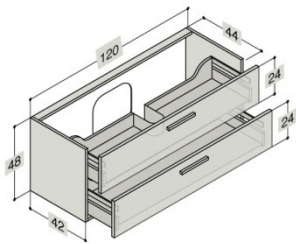

WASCHTISCHUNTERBAU MIT SCHUBLADEN FÜR KANTATE - WASCHTISCHE

Breite	Schrank-/ Frontfarbe	Lichtquelle / Steckdose	Art. Nr.
120 cm	Coffee		BD930117
	Walnuss		BD930117
	Weiss Hochglanz		BD930117
	Champagne		BD930117
	Grau Hochglanz		BD930117
	Eiche		BD930117
120 cm	Coffee	LED 2 x 5.28 W / 1 x 230V	BD930117L
	Walnuss	LED 2 x 5.28 W / 1 x 230V	BD930117L
	Weiss Hochglanz	LED 2 x 5.28 W / 1 x 230V	BD930117L
	Champagne	LED 2 x 5.28 W / 1 x 230V	BD930117L
	Grau Hochglanz	LED 2 x 5.28 W / 1 x 230V	BD930117L
	Eiche	LED 2 x 5.28 W / 1 x 230V	BD930117L
Inkl. LED Beleuchtung in beiden Schubladen + 1 Steckdose in der unteren Schublade IP 44 geeignet			
120 cm Doppelt	Coffee		BD930121
	Walnuss		BD930121
	Weiss Hochglanz		BD930121
	Champagne		BD930121
	Grau Hochglanz		BD930121
	Eiche		BD930121
120 cm Doppelt	Coffee	LED 2 x 5.28 W / 1 x 230V	BD930121L
	Walnuss	LED 2 x 5.28 W / 1 x 230V	BD930121L
	Weiss Hochglanz	LED 2 x 5.28 W / 1 x 230V	BD930121L
	Champagne	LED 2 x 5.28 W / 1 x 230V	BD930121L
	Grau Hochglanz	LED 2 x 5.28 W / 1 x 230V	BD930121L
	Eiche	LED 2 x 5.28 W / 1 x 230V	BD930121L
Inkl. LED Beleuchtung in beiden Schubladen + 1 Steckdose in der unteren Schublade IP 44 geeignet			
120 cm Doppelt	Coffee		BD930123
	Walnuss		BD930123
	Weiss Hochglanz		BD930123
	Champagne		BD930123
	Grau Hochglanz		BD930123
	Eiche		BD930123
120 cm Doppelt	Coffee	LED 2 x 5.28 W / 1 x 230V	BD930123L
	Walnuss	LED 2 x 5.28 W / 1 x 230V	BD930123L
	Weiss Hochglanz	LED 2 x 5.28 W / 1 x 230V	BD930123L
	Champagne	LED 2 x 5.28 W / 1 x 230V	BD930123L
	Grau Hochglanz	LED 2 x 5.28 W / 1 x 230V	BD930123L
	Eiche	LED 2 x 5.28 W / 1 x 230V	BD930123L
Inkl. LED Beleuchtung in beiden Schubladen + 1 Steckdose in der unteren Schublade IP 44 geeignet			