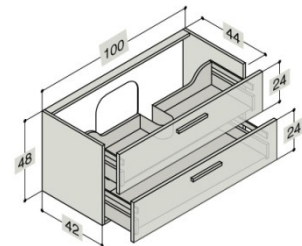

WASCHTISCHUNTERBAU MIT SCHUBLADEN FÜR MENUJET - WASCHTISCHE

Breite	Schrank-/ Frontfarbe	Lichtquelle / Steckdose	Art. Nr.
60 cm	Coffee		BD930203
	Walnuss		BD930203
	Weiss Hochglanz		BD930203
	Champagne		BD930203
	Grau Hochglanz		BD930203
	Eiche		BD930203
60 cm	Coffee	LED 2 x 2.27 W / 1 x 230V	BD930203L
	Walnuss	LED 2 x 2.27 W / 1 x 230V	BD930203L
	Weiss Hochglanz	LED 2 x 2.27 W / 1 x 230V	BD930203L
	Champagne	LED 2 x 2.27 W / 1 x 230V	BD930203L
	Grau Hochglanz	LED 2 x 2.27 W / 1 x 230V	BD930203L
	Eiche	LED 2 x 2.27 W / 1 x 230V	BD930203L
Inkl. LED Beleuchtung in beiden Schubladen + 1 Steckdose in der unteren Schublade IP 44 geeignet			
80 cm	Coffee		BD930209
	Walnuss		BD930209
	Weiss Hochglanz		BD930209
	Champagne		BD930209
	Grau Hochglanz		BD930209
	Eiche		BD930209
80 cm	Coffee	LED 2 x 3.37 W / 1 x 230V	BD930209L
	Walnuss	LED 2 x 3.37 W / 1 x 230V	BD930209L
	Weiss Hochglanz	LED 2 x 3.37 W / 1 x 230V	BD930209L
	Champagne	LED 2 x 3.37 W / 1 x 230V	BD930209L
	Grau Hochglanz	LED 2 x 3.37 W / 1 x 230V	BD930209L
	Eiche	LED 2 x 3.37 W / 1 x 230V	BD930209L
Inkl. LED Beleuchtung in beiden Schubladen + 1 Steckdose in der unteren Schublade IP 44 geeignet			
100 cm	Coffee		BD930213
	Walnuss		BD930213
	Weiss Hochglanz		BD930213
	Champagne		BD930213
	Grau Hochglanz		BD930213
	Eiche		BD930213
100 cm	Coffee	LED 2 x 4.32 W / 1 x 230V	BD930213L
	Walnuss	LED 2 x 4.32 W / 1 x 230V	BD930213L
	Weiss Hochglanz	LED 2 x 4.32 W / 1 x 230V	BD930213L
	Champagne	LED 2 x 4.32 W / 1 x 230V	BD930213L
	Grau Hochglanz	LED 2 x 4.32 W / 1 x 230V	BD930213L
	Eiche	LED 2 x 4.32 W / 1 x 230V	BD930213L
Inkl. LED Beleuchtung in beiden Schubladen + 1 Steckdose in der unteren Schublade IP 44 geeignet			
120 cm	Coffee		BD930217
	Walnuss		BD930217
	Weiss Hochglanz		BD930217
	Champagne		BD930217
	Grau Hochglanz		BD930217
	Eiche		BD930217