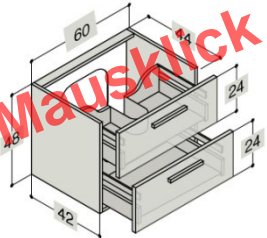

WASCHTISCHUNTERBAU MIT SCHUBLADEN FÜR MENUJET - WASCHTISCHE

Breite	Schrank-/ Frontfarbe	Lichtquelle / Steckdose	Art. Nr.
60 cm	Coffee		BD930203
	Walnuss		BD930203
	Weiss Hochglanz		BD930203
	Champagne		BD930203
	Grau Hochglanz		BD930203
	Eiche		BD930203
60 cm	Coffee	LED 2 x 2.27 W / 1 x 230V	BD930203L
	Walnuss	LED 2 x 2.27 W / 1 x 230V	BD930203L
	Weiss Hochglanz	LED 2 x 2.27 W / 1 x 230V	BD930203L
	Champagne	LED 2 x 2.27 W / 1 x 230V	BD930203L
	Grau Hochglanz	LED 2 x 2.27 W / 1 x 230V	BD930203L
	Eiche	LED 2 x 2.27 W / 1 x 230V	BD930203L
Inkl. LED Beleuchtung in beiden Schubladen + 1 Steckdose in der unteren Schublade IP 44 geeignet			
80 cm	Coffee		BD930209
	Walnuss		BD930209
	Weiss Hochglanz		BD930209
	Champagne		BD930209
	Grau Hochglanz		BD930209
	Eiche		BD930209
80 cm	Coffee	LED 2 x 3.37 W / 1 x 230V	BD930209L
	Walnuss	LED 2 x 3.37 W / 1 x 230V	BD930209L
	Weiss Hochglanz	LED 2 x 3.37 W / 1 x 230V	BD930209L
	Champagne	LED 2 x 3.37 W / 1 x 230V	BD930209L
	Grau Hochglanz	LED 2 x 3.37 W / 1 x 230V	BD930209L
	Eiche	LED 2 x 3.37 W / 1 x 230V	BD930209L
Inkl. LED Beleuchtung in beiden Schubladen + 1 Steckdose in der unteren Schublade IP 44 geeignet			
100 cm	Coffee		BD930213
	Walnuss		BD930213
	Weiss Hochglanz		BD930213
	Champagne		BD930213
	Grau Hochglanz		BD930213
	Eiche		BD930213
100 cm	Coffee	LED 2 x 4.32 W / 1 x 230V	BD930213L
	Walnuss	LED 2 x 4.32 W / 1 x 230V	BD930213L
	Weiss Hochglanz	LED 2 x 4.32 W / 1 x 230V	BD930213L
	Champagne	LED 2 x 4.32 W / 1 x 230V	BD930213L
	Grau Hochglanz	LED 2 x 4.32 W / 1 x 230V	BD930213L
	Eiche	LED 2 x 4.32 W / 1 x 230V	BD930213L
Inkl. LED Beleuchtung in beiden Schubladen + 1 Steckdose in der unteren Schublade IP 44 geeignet			
120 cm	Coffee		BD930217
	Walnuss		BD930217
	Weiss Hochglanz		BD930217
	Champagne		BD930217
	Grau Hochglanz		BD930217
	Eiche		BD930217