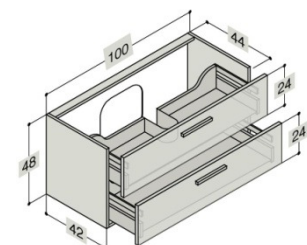

WASCHTISCHUNTERBAU MIT SCHUBLADEN FÜR MENUJET - WASCHTISCHE

Breite	Schrank-/ Frontfarbe	Lichtquelle / Steckdose	Art. Nr.
60 cm	Coffee		BD930203
	Walnuss		BD930203
	Weiss Hochglanz		BD930203
	Champagne		BD930203
	Grau Hochglanz		BD930203
	Eiche		BD930203
60 cm	Coffee	LED 2 x 2.27 W / 1 x 230V	BD930203L
	Walnuss	LED 2 x 2.27 W / 1 x 230V	BD930203L
	Weiss Hochglanz	LED 2 x 2.27 W / 1 x 230V	BD930203L
	Champagne	LED 2 x 2.27 W / 1 x 230V	BD930203L
	Grau Hochglanz	LED 2 x 2.27 W / 1 x 230V	BD930203L
	Eiche	LED 2 x 2.27 W / 1 x 230V	BD930203L
Inkl. LED Beleuchtung in beiden Schubladen + 1 Steckdose in der unteren Schublade IP 44 geeignet			
80 cm	Coffee		BD930209
	Walnuss		BD930209
	Weiss Hochglanz		BD930209
	Champagne		BD930209
	Grau Hochglanz		BD930209
	Eiche		BD930209
80 cm	Coffee	LED 2 x 3.37 W / 1 x 230V	BD930209L
	Walnuss	LED 2 x 3.37 W / 1 x 230V	BD930209L
	Weiss Hochglanz	LED 2 x 3.37 W / 1 x 230V	BD930209L
	Champagne	LED 2 x 3.37 W / 1 x 230V	BD930209L
	Grau Hochglanz	LED 2 x 3.37 W / 1 x 230V	BD930209L
	Eiche	LED 2 x 3.37 W / 1 x 230V	BD930209L
Inkl. LED Beleuchtung in beiden Schubladen + 1 Steckdose in der unteren Schublade IP 44 geeignet			
100 cm	Coffee		BD930213
	Walnuss		BD930213
	Weiss Hochglanz		BD930213
	Champagne		BD930213
	Grau Hochglanz		BD930213
	Eiche		BD930213
100 cm	Coffee	LED 2 x 4.32 W / 1 x 230V	BD930213L
	Walnuss	LED 2 x 4.32 W / 1 x 230V	BD930213L
	Weiss Hochglanz	LED 2 x 4.32 W / 1 x 230V	BD930213L
	Champagne	LED 2 x 4.32 W / 1 x 230V	BD930213L
	Grau Hochglanz	LED 2 x 4.32 W / 1 x 230V	BD930213L
	Eiche	LED 2 x 4.32 W / 1 x 230V	BD930213L
Inkl. LED Beleuchtung in beiden Schubladen + 1 Steckdose in der unteren Schublade IP 44 geeignet			
120 cm	Coffee		BD930217
	Walnuss		BD930217
	Weiss Hochglanz		BD930217
	Champagne		BD930217
	Grau Hochglanz		BD930217
	Eiche		BD930217