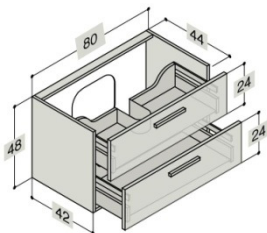

WASCHTISCHUNTERBAU MIT SCHUBLADEN FÜR MENUJET - WASCHTISCHE

Breite	Schrank-/ Frontfarbe	Lichtquelle / Steckdose	Art. Nr.
60 cm	Coffee		BD930203
	Walnuss		BD930203
	Weiss Hochglanz		BD930203
	Champagne		BD930203
	Grau Hochglanz		BD930203
	Eiche		BD930203
60 cm	Coffee	LED 2 x 2.27 W / 1 x 230V	BD930203L
	Walnuss	LED 2 x 2.27 W / 1 x 230V	BD930203L
	Weiss Hochglanz	LED 2 x 2.27 W / 1 x 230V	BD930203L
	Champagne	LED 2 x 2.27 W / 1 x 230V	BD930203L
	Grau Hochglanz	LED 2 x 2.27 W / 1 x 230V	BD930203L
	Eiche	LED 2 x 2.27 W / 1 x 230V	BD930203L
Inkl. LED Beleuchtung in beiden Schubladen + 1 Steckdose in der unteren Schublade IP 44 geeignet			
80 cm	Coffee		BD930209
	Walnuss		BD930209
	Weiss Hochglanz		BD930209
	Champagne		BD930209
	Grau Hochglanz		BD930209
	Eiche		BD930209
80 cm	Coffee	LED 2 x 3.37 W / 1 x 230V	BD930209L
	Walnuss	LED 2 x 3.37 W / 1 x 230V	BD930209L
	Weiss Hochglanz	LED 2 x 3.37 W / 1 x 230V	BD930209L
	Champagne	LED 2 x 3.37 W / 1 x 230V	BD930209L
	Grau Hochglanz	LED 2 x 3.37 W / 1 x 230V	BD930209L
	Eiche	LED 2 x 3.37 W / 1 x 230V	BD930209L
Inkl. LED Beleuchtung in beiden Schubladen + 1 Steckdose in der unteren Schublade IP 44 geeignet			
100 cm	Coffee		BD930213
	Walnuss		BD930213
	Weiss Hochglanz		BD930213
	Champagne		BD930213
	Grau Hochglanz		BD930213
	Eiche		BD930213
100 cm	Coffee	LED 2 x 4.32 W / 1 x 230V	BD930213L
	Walnuss	LED 2 x 4.32 W / 1 x 230V	BD930213L
	Weiss Hochglanz	LED 2 x 4.32 W / 1 x 230V	BD930213L
	Champagne	LED 2 x 4.32 W / 1 x 230V	BD930213L
	Grau Hochglanz	LED 2 x 4.32 W / 1 x 230V	BD930213L
	Eiche	LED 2 x 4.32 W / 1 x 230V	BD930213L
Inkl. LED Beleuchtung in beiden Schubladen + 1 Steckdose in der unteren Schublade IP 44 geeignet			
120 cm	Coffee		BD930217
	Walnuss		BD930217
	Weiss Hochglanz		BD930217
	Champagne		BD930217
	Grau Hochglanz		BD930217
	Eiche		BD930217