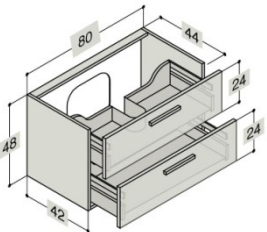

WASCHTISCHUNTERBAU MIT SCHUBLADEN FÜR MENUJET - WASCHTISCHE

Breite	Schrank-/ Frontfarbe	Lichtquelle / Steckdose	Art. Nr.
60 cm	Coffee		BD930203
	Walnuss		BD930203
	Weiss Hochglanz		BD930203
	Champagne		BD930203
	Grau Hochglanz		BD930203
	Eiche		BD930203
60 cm	Coffee	LED 2 x 2.27 W / 1 x 230V	BD930203L
	Walnuss	LED 2 x 2.27 W / 1 x 230V	BD930203L
	Weiss Hochglanz	LED 2 x 2.27 W / 1 x 230V	BD930203L
	Champagne	LED 2 x 2.27 W / 1 x 230V	BD930203L
	Grau Hochglanz	LED 2 x 2.27 W / 1 x 230V	BD930203L
	Eiche	LED 2 x 2.27 W / 1 x 230V	BD930203L
Inkl. LED Beleuchtung in beiden Schubladen + 1 Steckdose in der unteren Schublade IP 44 geeignet			
80 cm	Coffee		BD930209
	Walnuss		BD930209
	Weiss Hochglanz		BD930209
	Champagne		BD930209
	Grau Hochglanz		BD930209
	Eiche		BD930209
80 cm	Coffee	LED 2 x 3.37 W / 1 x 230V	BD930209L
	Walnuss	LED 2 x 3.37 W / 1 x 230V	BD930209L
	Weiss Hochglanz	LED 2 x 3.37 W / 1 x 230V	BD930209L
	Champagne	LED 2 x 3.37 W / 1 x 230V	BD930209L
	Grau Hochglanz	LED 2 x 3.37 W / 1 x 230V	BD930209L
	Eiche	LED 2 x 3.37 W / 1 x 230V	BD930209L
Inkl. LED Beleuchtung in beiden Schubladen + 1 Steckdose in der unteren Schublade IP 44 geeignet			
100 cm	Coffee		BD930213
	Walnuss		BD930213
	Weiss Hochglanz		BD930213
	Champagne		BD930213
	Grau Hochglanz		BD930213
	Eiche		BD930213
100 cm	Coffee	LED 2 x 4.32 W / 1 x 230V	BD930213L
	Walnuss	LED 2 x 4.32 W / 1 x 230V	BD930213L
	Weiss Hochglanz	LED 2 x 4.32 W / 1 x 230V	BD930213L
	Champagne	LED 2 x 4.32 W / 1 x 230V	BD930213L
	Grau Hochglanz	LED 2 x 4.32 W / 1 x 230V	BD930213L
	Eiche	LED 2 x 4.32 W / 1 x 230V	BD930213L
Inkl. LED Beleuchtung in beiden Schubladen + 1 Steckdose in der unteren Schublade IP 44 geeignet			
120 cm	Coffee		BD930217
	Walnuss		BD930217
	Weiss Hochglanz		BD930217
	Champagne		BD930217
	Grau Hochglanz		BD930217
	Eiche		BD930217