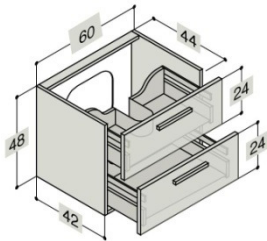

WASCHTISCHUNTERBAU MIT SCHUBLADEN FÜR MENUJET - WASCHTISCHE

Breite	Schrank-/ Frontfarbe	Lichtquelle / Steckdose	Art. Nr.
60 cm	Coffee		BD930203
	Walnuss		BD930203
	Weiss Hochglanz		BD930203
	Champagne		BD930203
	Grau Hochglanz		BD930203
	Eiche		BD930203
60 cm	Coffee	LED 2 x 2.27 W / 1 x 230V	BD930203L
	Walnuss	LED 2 x 2.27 W / 1 x 230V	BD930203L
	Weiss Hochglanz	LED 2 x 2.27 W / 1 x 230V	BD930203L
	Champagne	LED 2 x 2.27 W / 1 x 230V	BD930203L
	Grau Hochglanz	LED 2 x 2.27 W / 1 x 230V	BD930203L
	Eiche	LED 2 x 2.27 W / 1 x 230V	BD930203L
Inkl. LED Beleuchtung in beiden Schubladen + 1 Steckdose in der unteren Schublade IP 44 geeignet			
80 cm	Coffee		BD930209
	Walnuss		BD930209
	Weiss Hochglanz		BD930209
	Champagne		BD930209
	Grau Hochglanz		BD930209
	Eiche		BD930209
80 cm	Coffee	LED 2 x 3.37 W / 1 x 230V	BD930209L
	Walnuss	LED 2 x 3.37 W / 1 x 230V	BD930209L
	Weiss Hochglanz	LED 2 x 3.37 W / 1 x 230V	BD930209L
	Champagne	LED 2 x 3.37 W / 1 x 230V	BD930209L
	Grau Hochglanz	LED 2 x 3.37 W / 1 x 230V	BD930209L
	Eiche	LED 2 x 3.37 W / 1 x 230V	BD930209L
Inkl. LED Beleuchtung in beiden Schubladen + 1 Steckdose in der unteren Schublade IP 44 geeignet			
100 cm	Coffee		BD930213
	Walnuss		BD930213
	Weiss Hochglanz		BD930213
	Champagne		BD930213
	Grau Hochglanz		BD930213
	Eiche		BD930213
100 cm	Coffee	LED 2 x 4.32 W / 1 x 230V	BD930213L
	Walnuss	LED 2 x 4.32 W / 1 x 230V	BD930213L
	Weiss Hochglanz	LED 2 x 4.32 W / 1 x 230V	BD930213L
	Champagne	LED 2 x 4.32 W / 1 x 230V	BD930213L
	Grau Hochglanz	LED 2 x 4.32 W / 1 x 230V	BD930213L
	Eiche	LED 2 x 4.32 W / 1 x 230V	BD930213L
Inkl. LED Beleuchtung in beiden Schubladen + 1 Steckdose in der unteren Schublade IP 44 geeignet			
120 cm	Coffee		BD930217
	Walnuss		BD930217
	Weiss Hochglanz		BD930217
	Champagne		BD930217
	Grau Hochglanz		BD930217
	Eiche		BD930217