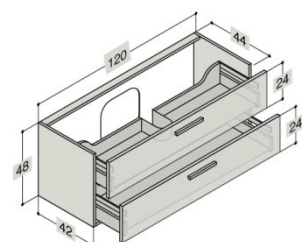

WASCHTISCHUNTERBAU MIT SCHUBLADEN FÜR MENUJET - WASCHTISCHE

Breite	Schrank-/ Frontfarbe	Lichtquelle / Steckdose	Art. Nr.
60 cm	Coffee		BD930203
	Walnuss		BD930203
	Weiss Hochglanz		BD930203
	Champagne		BD930203
	Grau Hochglanz		BD930203
	Eiche		BD930203
60 cm	Coffee	LED 2 x 2.27 W / 1 x 230V	BD930203L
	Walnuss	LED 2 x 2.27 W / 1 x 230V	BD930203L
	Weiss Hochglanz	LED 2 x 2.27 W / 1 x 230V	BD930203L
	Champagne	LED 2 x 2.27 W / 1 x 230V	BD930203L
	Grau Hochglanz	LED 2 x 2.27 W / 1 x 230V	BD930203L
	Eiche	LED 2 x 2.27 W / 1 x 230V	BD930203L
Inkl. LED Beleuchtung in beiden Schubladen + 1 Steckdose in der unteren Schublade IP 44 geeignet			
80 cm	Coffee		BD930209
	Walnuss		BD930209
	Weiss Hochglanz		BD930209
	Champagne		BD930209
	Grau Hochglanz		BD930209
	Eiche		BD930209
80 cm	Coffee	LED 2 x 3.37 W / 1 x 230V	BD930209L
	Walnuss	LED 2 x 3.37 W / 1 x 230V	BD930209L
	Weiss Hochglanz	LED 2 x 3.37 W / 1 x 230V	BD930209L
	Champagne	LED 2 x 3.37 W / 1 x 230V	BD930209L
	Grau Hochglanz	LED 2 x 3.37 W / 1 x 230V	BD930209L
	Eiche	LED 2 x 3.37 W / 1 x 230V	BD930209L
Inkl. LED Beleuchtung in beiden Schubladen + 1 Steckdose in der unteren Schublade IP 44 geeignet			
100 cm	Coffee		BD930213
	Walnuss		BD930213
	Weiss Hochglanz		BD930213
	Champagne		BD930213
	Grau Hochglanz		BD930213
	Eiche		BD930213
100 cm	Coffee	LED 2 x 4.32 W / 1 x 230V	BD930213L
	Walnuss	LED 2 x 4.32 W / 1 x 230V	BD930213L
	Weiss Hochglanz	LED 2 x 4.32 W / 1 x 230V	BD930213L
	Champagne	LED 2 x 4.32 W / 1 x 230V	BD930213L
	Grau Hochglanz	LED 2 x 4.32 W / 1 x 230V	BD930213L
	Eiche	LED 2 x 4.32 W / 1 x 230V	BD930213L
Inkl. LED Beleuchtung in beiden Schubladen + 1 Steckdose in der unteren Schublade IP 44 geeignet			
120 cm	Coffee		BD930217
	Walnuss		BD930217
	Weiss Hochglanz		BD930217
	Champagne		BD930217
	Grau Hochglanz		BD930217
	Eiche		BD930217