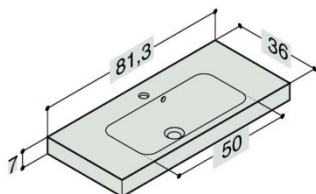

HOME - LINE

WASCHTISCHUNTERBAU MIT SCHUBLADEN FÜR MENUET - WASCHTISCHE

Breite	Schrank-/ Frontfarbe	Lichtquelle /Steckdose	Art. Nr.
120 cm	Coffee	LED 2 x 5.28 W / 1 x 230V	BD930217L
	Walnuss	LED 2 x 5.28 W / 1 x 230V	BD930217L
	Weiss Hochglanz	LED 2 x 5.28 W / 1 x 230V	BD930217L
	Champagne	LED 2 x 5.28 W / 1 x 230V	BD930217L
	Grau Hochglanz	LED 2 x 5.28 W / 1 x 230V	BD930217L
	Eiche	LED 2 x 5.28 W / 1 x 230V	BD930217L

Inkl. LED Beleuchtung in beiden Schubladen + 1 Steckdose in der unteren Schublade IP 44 geeignet

WASCHTISCHUNTERBAU MIT TÜRENN FÜR MENUET - WASCHTISCHE

Breite	Schrank-/ Frontfarbe	Lichtquelle /Steckdose	Art. Nr.
60 cm	Coffee		BD930233
	Walnuss		BD930233
	Weiss Hochglanz		BD930233
	Champagne		BD930233
	Grau Hochglanz		BD930233
	Eiche		BD930233
80 cm	Coffee		BD930239
	Walnuss		BD930239
	Weiss Hochglanz		BD930239
	Champagne		BD930239
	Grau Hochglanz		BD930239
	Eiche		BD930239

POZELLANWASCHTISCH MINI MENUET

Breite	Farbe	Art. Nr.
41 cm	weiss	BD201421
61 cm	weiss	BD201423
81 cm	weiss	BD201424