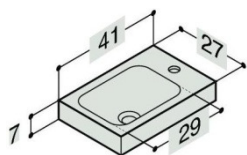

HOME - LINE

WASCHTISCHUNTERBAU MIT SCHUBLADEN FÜR MENUET - WASCHTISCHE

Breite	Schrank-/ Frontfarbe	Lichtquelle /Steckdose	Art. Nr.
120 cm	Coffee	LED 2 x 5.28 W / 1 x 230V	BD930217L
	Walnuss	LED 2 x 5.28 W / 1 x 230V	BD930217L
	Weiss Hochglanz	LED 2 x 5.28 W / 1 x 230V	BD930217L
	Champagne	LED 2 x 5.28 W / 1 x 230V	BD930217L
	Grau Hochglanz	LED 2 x 5.28 W / 1 x 230V	BD930217L
	Eiche	LED 2 x 5.28 W / 1 x 230V	BD930217L

Inkl. LED Beleuchtung in beiden Schubladen + 1 Steckdose in der unteren Schublade IP 44 geeignet

WASCHTISCHUNTERBAU MIT TÜRENN FÜR MENUET - WASCHTISCHE

Breite	Schrank-/ Frontfarbe	Lichtquelle /Steckdose	Art. Nr.
60 cm	Coffee		BD930233
	Walnuss		BD930233
	Weiss Hochglanz		BD930233
	Champagne		BD930233
	Grau Hochglanz		BD930233
	Eiche		BD930233
80 cm	Coffee		BD930239
	Walnuss		BD930239
	Weiss Hochglanz		BD930239
	Champagne		BD930239
	Grau Hochglanz		BD930239
	Eiche		BD930239

POZELLANWASCHTISCH MINI MENUET

Breite	Farbe	Art. Nr.
41 cm	weiss	BD201421
61 cm	weiss	BD201423
81 cm	weiss	BD201424