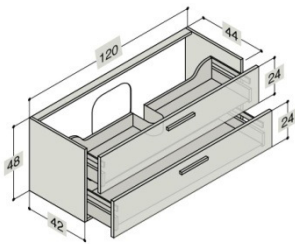

HOME - LINE

WASCHTISCHUNTERBAU MIT SCHUBLADEN FÜR MENUET - WASCHTISCHE

Breite	Schrank-/ Frontfarbe	Lichtquelle /Steckdose	Art. Nr.
120 cm	Coffee	LED 2 x 5.28 W / 1 x 230V	BD930217L
	Walnuss	LED 2 x 5.28 W / 1 x 230V	BD930217L
	Weiss Hochglanz	LED 2 x 5.28 W / 1 x 230V	BD930217L
	Champagne	LED 2 x 5.28 W / 1 x 230V	BD930217L
	Grau Hochglanz	LED 2 x 5.28 W / 1 x 230V	BD930217L
	Eiche	LED 2 x 5.28 W / 1 x 230V	BD930217L

Inkl. LED Beleuchtung in beiden Schubladen + 1 Steckdose in der unteren Schublade IP 44 geeignet

WASCHTISCHUNTERBAU MIT TÜRENN FÜR MENUET - WASCHTISCHE

Breite	Schrank-/ Frontfarbe	Lichtquelle /Steckdose	Art. Nr.
60 cm	Coffee		BD930233
	Walnuss		BD930233
	Weiss Hochglanz		BD930233
	Champagne		BD930233
	Grau Hochglanz		BD930233
	Eiche		BD930233
80 cm	Coffee		BD930239
	Walnuss		BD930239
	Weiss Hochglanz		BD930239
	Champagne		BD930239
	Grau Hochglanz		BD930239
	Eiche		BD930239

POZELLANWASCHTISCH MINI MENUET

Breite	Farbe	Art. Nr.
41 cm	weiss	BD201421
61 cm	weiss	BD201423
81 cm	weiss	BD201424