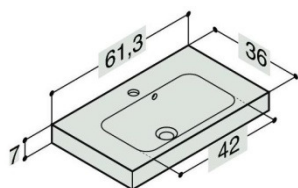

HOME - LINE

WASCHTISCHUNTERBAU MIT SCHUBLADEN FÜR MENUET - WASCHTISCHE

Breite	Schrank-/ Frontfarbe	Lichtquelle /Steckdose	Art. Nr.
120 cm	Coffee	LED 2 x 5.28 W / 1 x 230V	BD930217L
	Walnuss	LED 2 x 5.28 W / 1 x 230V	BD930217L
	Weiss Hochglanz	LED 2 x 5.28 W / 1 x 230V	BD930217L
	Champagne	LED 2 x 5.28 W / 1 x 230V	BD930217L
	Grau Hochglanz	LED 2 x 5.28 W / 1 x 230V	BD930217L
	Eiche	LED 2 x 5.28 W / 1 x 230V	BD930217L

Inkl. LED Beleuchtung in beiden Schubladen + 1 Steckdose in der unteren Schublade IP 44 geeignet

WASCHTISCHUNTERBAU MIT TÜRENN FÜR MENUET - WASCHTISCHE

Breite	Schrank-/ Frontfarbe	Lichtquelle /Steckdose	Art. Nr.
60 cm	Coffee		BD930233
	Walnuss		BD930233
	Weiss Hochglanz		BD930233
	Champagne		BD930233
	Grau Hochglanz		BD930233
	Eiche		BD930233
80 cm	Coffee		BD930239
	Walnuss		BD930239
	Weiss Hochglanz		BD930239
	Champagne		BD930239
	Grau Hochglanz		BD930239
	Eiche		BD930239

POZELLANWASCHTISCH MINI MENUET

Breite	Farbe	Art. Nr.
41 cm	weiss	BD201421
61 cm	weiss	BD201423
81 cm	weiss	BD201424