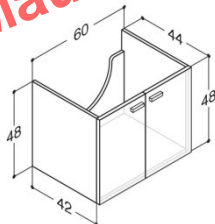

HOME - LINE

WASCHTISCHUNTERBAU MIT SCHUBLADEN FÜR MENUET - WASCHTISCHE

Breite	Schrank-/ Frontfarbe	Lichtquelle /Steckdose	Art. Nr.
120 cm	Coffee	LED 2 x 5.28 W / 1 x 230V	BD930217L
	Walnuss	LED 2 x 5.28 W / 1 x 230V	BD930217L
	Weiss Hochglanz	LED 2 x 5.28 W / 1 x 230V	BD930217L
	Champagne	LED 2 x 5.28 W / 1 x 230V	BD930217L
	Grau Hochglanz	LED 2 x 5.28 W / 1 x 230V	BD930217L
	Eiche	LED 2 x 5.28 W / 1 x 230V	BD930217L

Inkl. LED Beleuchtung in beiden Schubladen + 1 Steckdose in der unteren Schublade IP 44 geeignet

WASCHTISCHUNTERBAU MIT TÜRENN FÜR MENUET - WASCHTISCHE

Breite	Schrank-/ Frontfarbe	Lichtquelle /Steckdose	Art. Nr.
60 cm	Coffee		BD930233
	Walnuss		BD930233
	Weiss Hochglanz		BD930233
	Champagne		BD930233
	Grau Hochglanz		BD930233
	Eiche		BD930233
80 cm	Coffee		BD930239
	Walnuss		BD930239
	Weiss Hochglanz		BD930239
	Champagne		BD930239
	Grau Hochglanz		BD930239
	Eiche		BD930239

POZELLANWASCHTISCH MINI MENUET

Breite	Farbe	Art. Nr.
41 cm	weiss	BD201421
61 cm	weiss	BD201423
81 cm	weiss	BD201424