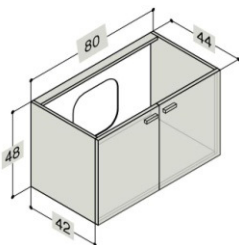

HOME - LINE

WASCHTISCHUNTERBAU MIT SCHUBLADEN FÜR MENUET - WASCHTISCHE

Breite	Schrank-/ Frontfarbe	Lichtquelle /Steckdose	Art. Nr.
120 cm	Coffee	LED 2 x 5.28 W / 1 x 230V	BD930217L
	Walnuss	LED 2 x 5.28 W / 1 x 230V	BD930217L
	Weiss Hochglanz	LED 2 x 5.28 W / 1 x 230V	BD930217L
	Champagne	LED 2 x 5.28 W / 1 x 230V	BD930217L
	Grau Hochglanz	LED 2 x 5.28 W / 1 x 230V	BD930217L
	Eiche	LED 2 x 5.28 W / 1 x 230V	BD930217L

Inkl. LED Beleuchtung in beiden Schubladen + 1 Steckdose in der unteren Schublade IP 44 geeignet

WASCHTISCHUNTERBAU MIT TÜRENN FÜR MENUET - WASCHTISCHE

Breite	Schrank-/ Frontfarbe	Lichtquelle /Steckdose	Art. Nr.
60 cm	Coffee		BD930233
	Walnuss		BD930233
	Weiss Hochglanz		BD930233
	Champagne		BD930233
	Grau Hochglanz		BD930233
	Eiche		BD930233
80 cm	Coffee		BD930239
	Walnuss		BD930239
	Weiss Hochglanz		BD930239
	Champagne		BD930239
	Grau Hochglanz		BD930239
	Eiche		BD930239

POZELLANWASCHTISCH MINI MENUET

Breite	Farbe	Art. Nr.
41 cm	weiss	BD201421
61 cm	weiss	BD201423
81 cm	weiss	BD201424