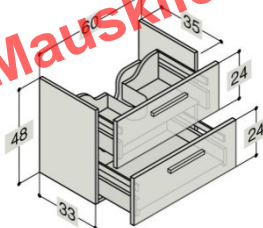

## WASCHTISCHUNTERBAU MIT SCHUBLADEN FÜR MINI MENUET - WASCHTISCHE

**Breite Schrank-/ Frontfarbe Lichtquelle /Steckdose Art. Nr.**

60 cm Coffee BD930253

Walnuss BD930253

Weiss Hochglanz BD930253

Champagne BD930253