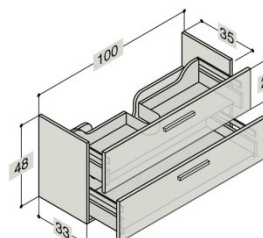

100 cm Coffee LED 2 x 4.32 W / 1 x 230V BD930263L

Walnuss LED 2 x 4.32 W / 1 x 230V BD930263L

Weiss Hochglanz LED 2 x 4.32 W / 1 x 230V BD930263L

Champagne LED 2 x 4.32 W / 1 x 230V BD930263L

Grau Hochglanz LED 2 x 4.32 W / 1 x 230V BD930263L

Eiche LED 2 x 4.32 W / 1 x 230V BD930263L

Inkl. LED Beleuchtung in beiden Schubladen + 1 Steckdose in der unteren Schublade IP 44 geeignet