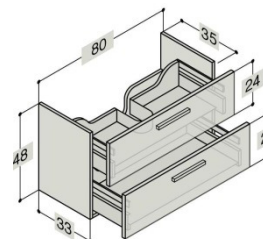

80 cm Coffee BD930259

Walnuss BD930259

Weiss Hochglanz BD930259

Champagne BD930259

Grau Hochglanz BD930259

Eiche BD930259