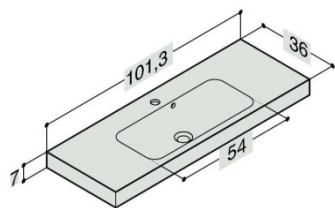

## POZELLANWASCHTISCH MINI MENUET

**Breite Farbe**

101 cm weiss

**Art. Nr.**

BD201425

## WASCHTISCHUNTERBAU MIT SCHUBLADEN FÜR MINI MENUET - WASCHTISCHE

**Breite Schrank-/ Frontfarbe Lichtquelle /Steckdose Art. Nr.**

60 cm Coffee BD930253

Walnuss BD930253

Weiss Hochglanz BD930253

Champagne BD930253