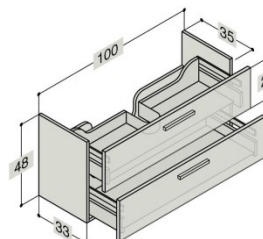

Grau Hochglanz LED 2 x 3.37 W / 1 x 230V BD930259L

Eiche LED 2 x 3.37 W / 1 x 230V BD930259L

Inkl. LED Beleuchtung in beiden Schubladen + 1 Steckdose in der unteren Schublade IP 44 geeignet

100 cm Coffee BD930263