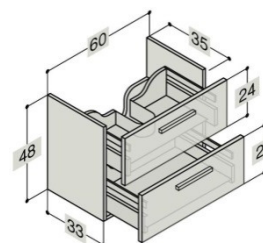

60 cm Coffee LED 2 x 2.27 W / 1 x 230V BD930253L

Walnuss LED 2 x 2.27 W / 1 x 230V BD930253L

Weiss Hochglanz LED 2 x 2.27 W / 1 x 230V BD930253L

Champagne LED 2 x 2.27 W / 1 x 230V BD930253L

Grau Hochglanz LED 2 x 2.27 W / 1 x 230V BD930253L

Inkl. LED Beleuchtung in beiden Schubladen + 1 Steckdose in der unteren Schublade IP 44 geeignet