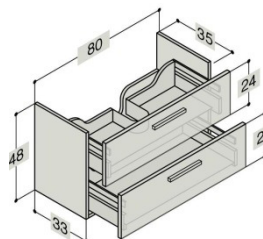

80 cm Coffee LED 2 x 3.37 W / 1 x 230V BD930259L

Walnuss LED 2 x 3.37 W / 1 x 230V BD930259L

Weiss Hochglanz LED 2 x 3.37 W / 1 x 230V BD930259L

Champagne LED 2 x 3.37 W / 1 x 230V BD930259L

Grau Hochglanz LED 2 x 3.37 W / 1 x 230V BD930259L

Eiche LED 2 x 3.37 W / 1 x 230V BD930259L

Inkl. LED Beleuchtung in beiden Schubladen + 1 Steckdose in der unteren Schublade IP 44 geeignet