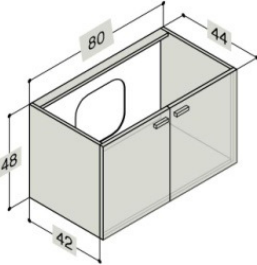

HOME - LINE

WASCHTISCHUNTERBAU MIT TÜREN FÜR MINI - MENUET - WASCHTISCHE

| Breite | Schrank-/ Frontfarbe | Lichtquelle / Steckdose | Art. Nr. |
|--------|----------------------|-------------------------|----------|
| 40 cm | Coffee | | BD930271 |
| | Walnuss | | BD930271 |
| | Weiss Hochglanz | | BD930271 |
| | Champagne | | BD930271 |
| | Grau Hochglanz | | BD930271 |
| | Eiche | | BD930271 |
| 60 cm | Coffee | | BD930273 |
| | Walnuss | | BD930273 |
| | Weiss Hochglanz | | BD930273 |
| | Champagne | | BD930273 |
| | Grau Hochglanz | | BD930273 |
| | Eiche | | BD930273 |
| 80 cm | Coffee | | BD930279 |
| | Walnuss | | BD930279 |
| | Weiss Hochglanz | | BD930279 |
| | Champagne | | BD930279 |
| | Grau Hochglanz | | BD930279 |
| | Eiche | | BD930279 |