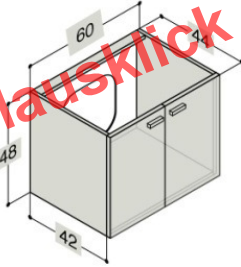

HOME - LINE

WASCHTISCHUNTERBAU MIT TÜREN FÜR MINI - MENUET - WASCHTISCHE

| Breite | Schrank-/ Frontfarbe | Lichtquelle / Steckdose | Art. Nr. |
|--------|----------------------|-------------------------|----------|
| 40 cm | Coffee | | BD930271 |
| | Walnuss | | BD930271 |
| | Weiss Hochglanz | | BD930271 |
| | Champagne | | BD930271 |
| | Grau Hochglanz | | BD930271 |
| | Eiche | | BD930271 |
| 60 cm | Coffee | | BD930273 |
| | Walnuss | | BD930273 |
| | Weiss Hochglanz | | BD930273 |
| | Champagne | | BD930273 |
| | Grau Hochglanz | | BD930273 |
| | Eiche | | BD930273 |
| 80 cm | Coffee | | BD930279 |
| | Walnuss | | BD930279 |
| | Weiss Hochglanz | | BD930279 |
| | Champagne | | BD930279 |
| | Grau Hochglanz | | BD930279 |
| | Eiche | | BD930279 |