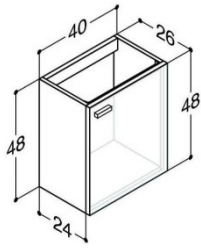

HOME - LINE

WASCHTISCHUNTERBAU MIT TÜREN FÜR MINI - MENUET - WASCHTISCHE

| Breite | Schrank-/ Frontfarbe | Lichtquelle / Steckdose | Art. Nr. |
|--------|----------------------|-------------------------|----------|
| 40 cm | Coffee | | BD930271 |
| | Walnuss | | BD930271 |
| | Weiss Hochglanz | | BD930271 |
| | Champagne | | BD930271 |
| | Grau Hochglanz | | BD930271 |
| | Eiche | | BD930271 |
| 60 cm | Coffee | | BD930273 |
| | Walnuss | | BD930273 |
| | Weiss Hochglanz | | BD930273 |
| | Champagne | | BD930273 |
| | Grau Hochglanz | | BD930273 |
| | Eiche | | BD930273 |
| 80 cm | Coffee | | BD930279 |
| | Walnuss | | BD930279 |
| | Weiss Hochglanz | | BD930279 |
| | Champagne | | BD930279 |
| | Grau Hochglanz | | BD930279 |
| | Eiche | | BD930279 |