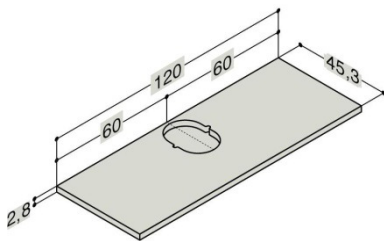

CLASSIC - LINE

PORZELLANWASCHTISCH PIANO

Breite	Farbe	Art. Nr.
59 cm	weiss	BD201601

TISCHPLATTEN FÜR PIANO

Breite	Farbe	Art. Nr.
60 cm	Coffee	BD930601
	Walnuss	BD930601
	Weiss Hochglanz	BD930601
	Champagne	BD930601
	Grau Hochglanz	BD930601
	Eiche	BD930601

80 cm	Coffee	BD930602
	Walnuss	BD930602
	Weiss Hochglanz	BD930602
	Champagne	BD930602
	Grau Hochglanz	BD930602
	Eiche	BD930602

100 cm	Coffee	BD930603
	Walnuss	BD930603
	Weiss Hochglanz	BD930603
	Champagne	BD930603
	Grau Hochglanz	BD930603
	Eiche	BD930603