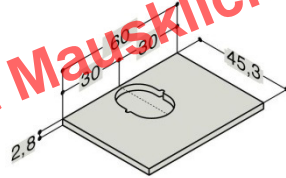

CLASSIC - LINE

PORZELLANWASCHTISCH PIANO

Breite	Farbe	Art. Nr.
59 cm	weiss	BD201601

TISCHPLATTEN FÜR PIANO

Breite	Farbe	Art. Nr.
60 cm	Coffee	BD930601
	Walnuss	BD930601
	Weiss Hochglanz	BD930601
	Champagne	BD930601
	Grau Hochglanz	BD930601
	Eiche	BD930601