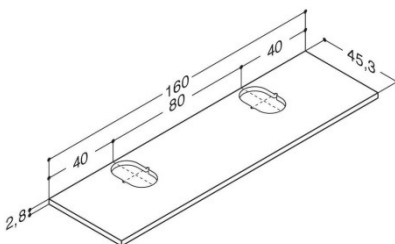

160 cm doppelt	Coffee	BD930605
	Walnuss	BD930605
	Weiss Hochglanz	BD930605
	Champagne	BD930605
	Grau Hochglanz	BD930605
	Eiche	BD930605

Mit Mausklick gelangen Sie zum [Blaetterkatalog]