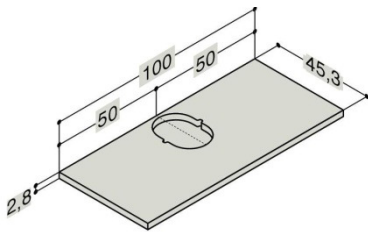

CLASSIC - LINE

PORZELLANWASCHTISCH PIANO

Breite	Farbe	Art. Nr.
59 cm	weiss	BD201601

TISCHPLATTEN FÜR PIANO

Breite	Farbe	Art. Nr.
60 cm	Coffee	BD930601
	Walnuss	BD930601
	Weiss Hochglanz	BD930601
	Champagne	BD930601
	Grau Hochglanz	BD930601
	Eiche	BD930601

80 cm	Coffee	BD930602
	Walnuss	BD930602
	Weiss Hochglanz	BD930602
	Champagne	BD930602
	Grau Hochglanz	BD930602
	Eiche	BD930602

100 cm	Coffee	BD930603
	Walnuss	BD930603
	Weiss Hochglanz	BD930603
	Champagne	BD930603
	Grau Hochglanz	BD930603
	Eiche	BD930603