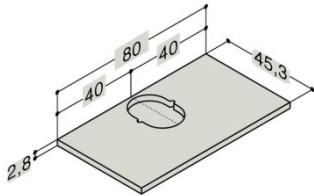

CLASSIC - LINE

PORZELLANWASCHTISCH PIANO

Breite	Farbe	Art. Nr.
59 cm	weiss	BD201601

TISCHPLATTEN FÜR PIANO

Breite	Farbe	Art. Nr.
60 cm	Coffee	BD930601
	Walnuss	BD930601
	Weiss Hochglanz	BD930601
	Champagne	BD930601
	Grau Hochglanz	BD930601
	Eiche	BD930601