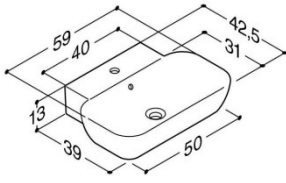

CLASSIC - LINE

PORZELLANWASCHTISCH PIANO

Breite	Farbe	Art. Nr.
59 cm	weiss	BD201601

TISCHPLATTEN FÜR PIANO

Breite	Farbe	Art. Nr.
60 cm	Coffee	BD930601
	Walnuss	BD930601
	Weiss Hochglanz	BD930601
	Champagne	BD930601
	Grau Hochglanz	BD930601
	Eiche	BD930601

80 cm	Coffee	BD930602
	Walnuss	BD930602
	Weiss Hochglanz	BD930602
	Champagne	BD930602
	Grau Hochglanz	BD930602
	Eiche	BD930602

100 cm	Coffee	BD930603
	Walnuss	BD930603
	Weiss Hochglanz	BD930603
	Champagne	BD930603
	Grau Hochglanz	BD930603
	Eiche	BD930603