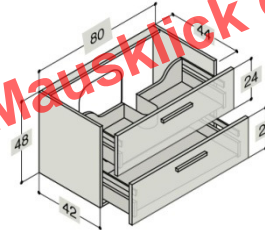

Inkl. LED Beleuchtung in beiden Schubladen + 1 Steckdose in der unteren Schublade IP 44 geeignet

80 cm	Coffee		BD930809
	Walnuss		BD930809
	Weiss Hochglanz		BD930809
	Champagne		BD930809
	Grau Hochglanz		BD930809
	Eiche		BD930809