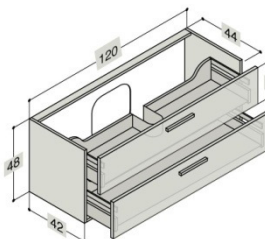

120 cm	Coffee	LED 2 x 4.32 W / 1 x 230V	BD930817L
	Walnuss	LED 2 x 4.32 W / 1 x 230V	BD930817L
	Weiss Hochglanz	LED 2 x 4.32 W / 1 x 230V	BD930817L
	Champagne	LED 2 x 4.32 W / 1 x 230V	BD930817L
	Grau Hochglanz	LED 2 x 4.32 W / 1 x 230V	BD930817L
	Eiche	LED 2 x 4.32 W / 1 x 230V	BD930817L

Inkl. LED Beleuchtung in beiden Schubladen + 1 Steckdose in der unteren Schublade IP 44 geeignet

Mit Mausclick gelangen Sie zum [Blaetterkatalog]