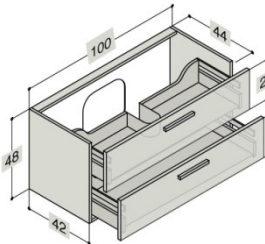

100 cm	Coffee		BD930813
	Walnuss		BD930813
	Weiss Hochglanz		BD930813
	Champagne		BD930813
	Grau Hochglanz		BD930813
	Eiche		BD930813