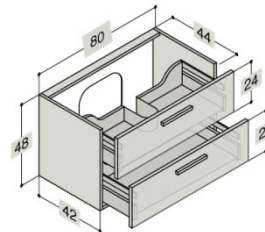

Inkl. LED Beleuchtung in beiden Schubladen + 1 Steckdose in der unteren Schublade IP 44 geeignet

80 cm	Coffee		BD930809
	Walnuss		BD930809
	Weiss Hochglanz		BD930809
	Champagne		BD930809
	Grau Hochglanz		BD930809
	Eiche		BD930809