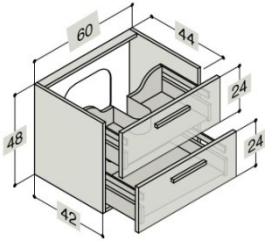

CLASSIC - LINE

WASCHTISCHUNTERBAU MIT SCHUBLADEN FÜR AUFSATZ - WASCHTISCHE

Breite	Schrank-/ Frontfarbe	Lichtquelle / Steckdose	Art. Nr.
60 cm	Coffee	LED 2 x 2.27 W / 1 x 230V	BD930803L
	Walnuss	LED 2 x 2.27 W / 1 x 230V	BD930803L
	Weiss Hochglanz	LED 2 x 2.27 W / 1 x 230V	BD930803L
	Champagne	LED 2 x 2.27 W / 1 x 230V	BD930803L
	Grau Hochglanz	LED 2 x 2.27 W / 1 x 230V	BD930803L
	Eiche	LED 2 x 2.27 W / 1 x 230V	BD930803L

Inkl. LED Beleuchtung in beiden Schubladen + 1 Steckdose in der unteren Schublade IP 44 geeignet

80 cm	Coffee		BD930809
	Walnuss		BD930809
	Weiss Hochglanz		BD930809
	Champagne		BD930809
	Grau Hochglanz		BD930809
	Eiche		BD930809