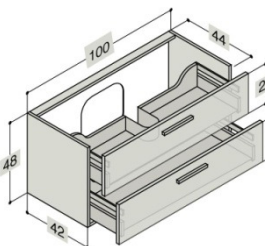

100 cm	Coffee	LED 2 x 4.32 W / 1 x 230V	BD930813L
	Walnuss	LED 2 x 4.32 W / 1 x 230V	BD930813L
	Weiss Hochglanz	LED 2 x 4.32 W / 1 x 230V	BD930813L
	Champagne	LED 2 x 4.32 W / 1 x 230V	BD930813L
	Grau Hochglanz	LED 2 x 4.32 W / 1 x 230V	BD930813L
	Eiche	LED 2 x 4.32 W / 1 x 230V	BD930813L

Inkl. LED Beleuchtung in beiden Schubladen + 1 Steckdose in der unteren Schublade IP 44 geeignet