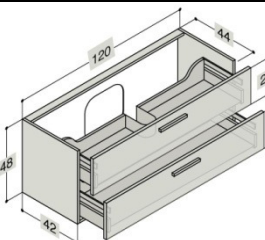

120 cm	Coffee		BD930817
	Walnuss		BD930817
	Weiss Hochglanz		BD930817
	Champagne		BD930817
	Grau Hochglanz		BD930817
	Eiche		BD930817