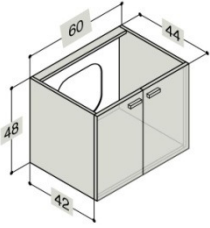

WASCHTISCHUNTERBAU MIT TÜREN FÜR AUFSATZWASCHTISCHE

60cm	Coffee	BD930833
	Walnuss	BD930833
	Weiss Hochglanz	BD930833
	Champagne	BD930833
	Grau Hochglanz	BD930833
	Eiche	BD930833

80 cm	Coffee	BD930839
	Walnuss	BD930839
	Weiss Hochglanz	BD930839
	Champagne	BD930839
	Grau Hochglanz	BD930839
	Eiche	BD930839