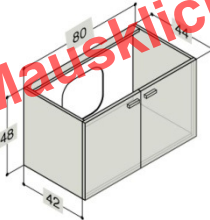

WASCHTISCHUNTERBAU MIT TÜREN FÜR AUFSATZWASCHTISCHE

60cm	Coffee	BD930833
	Walnuss	BD930833
	Weiss Hochglanz	BD930833
	Champagne	BD930833
	Grau Hochglanz	BD930833
	Eiche	BD930833

80 cm	Coffee	BD930839
	Walnuss	BD930839
	Weiss Hochglanz	BD930839
	Champagne	BD930839
	Grau Hochglanz	BD930839
	Eiche	BD930839