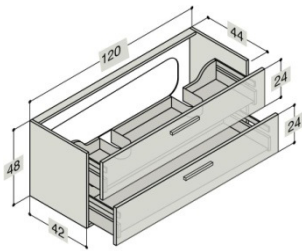

TREND - LINE

WASCHTISCHUNTERBAU MIT SCHUBLADEN FÜR ALLEGRO - WASCHTISCHE

Breite	Schrank-/ Frontfarbe	Lichtquelle /Steckdose	Art. Nr.
120 cm	Coffee	1 x 230V	BD930521E
doppelt	Walnuss	1 x 230V	BD930521E
	Weiss Hochglanz	1 x 230V	BD930521E
	Champagne	1 x 230V	BD930521E
	Grau Hochglanz	1 x 230V	BD930521E
	Eiche	1 x 230V	BD930521E

LED Beleuchtung in den Schubladen nicht möglich. Inkl. 1 Steckdose in der unteren Schublade IP 44 geeignet

120 cm	Coffee		BD930523
doppelt	Walnuss		BD930523
	Weiss Hochglanz		BD930523
	Champagne		BD930523
	Grau Hochglanz		BD930523
	Eiche		BD930523