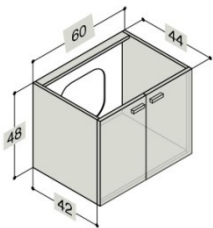

WASCHTISCHUNTERBAU MIT TÜREN FÜR ALLEGRO - WASCHTISCHE

Breite	Schrank-/ Frontfarbe	Lichtquelle /Steckdose	Art. Nr.
60 cm	Coffee		BD930533
	Walnuss		BD930533
	Weiss Hochglanz		BD930533
	Champagne		BD930533
	Grau Hochglanz		BD930533
	Eiche		BD930533