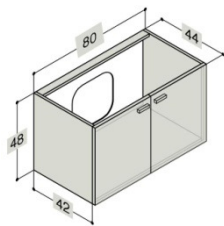

80 cm	Coffee		BD930539
	Walnuss		BD930539
	Weiss Hochglanz		BD930539
	Champagne		BD930539
	Grau Hochglanz		BD930539
	Eiche		BD930539