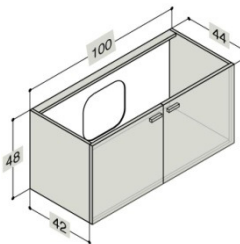

100 cm	Coffee		BD930543
	Walnuss		BD930543
	Weiss Hochglanz		BD930543
	Champagne		BD930543
	Grau Hochglanz		BD930543
	Eiche		BD930543

Mit Mausklick gelangen Sie zum [Blätterkatalog]