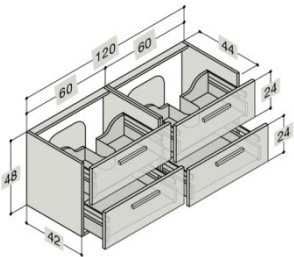

TREND - LINE

WASCHTISCHUNTERBAU MIT SCHUBLADEN FÜR ALLEGRO - WASCHTISCHE

Breite	Schrank-/ Frontfarbe	Lichtquelle /Steckdose	Art. Nr.
120 cm	Coffee	1 x 230V	BD930521E
doppelt	Walnuss	1 x 230V	BD930521E
	Weiss Hochglanz	1 x 230V	BD930521E
	Champagne	1 x 230V	BD930521E
	Grau Hochglanz	1 x 230V	BD930521E
	Eiche	1 x 230V	BD930521E

LED Beleuchtung in den Schubladen nicht möglich. Inkl. 1 Steckdose in der unteren Schublade IP 44 geeignet

120 cm	Coffee		BD930523
doppelt	Walnuss		BD930523
	Weiss Hochglanz		BD930523
	Champagne		BD930523
	Grau Hochglanz		BD930523
	Eiche		BD930523