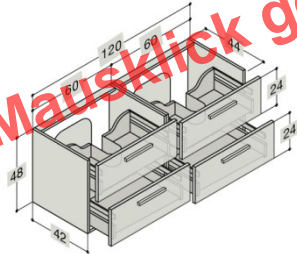

TREND - LINE

WASCHTISCHUNTERBAU MIT SCHUBLADEN FÜR ALLEGRO - WASCHTISCHE

Breite	Schrank-/ Frontfarbe	Lichtquelle /Steckdose	Art. Nr.
120 cm	Coffee	1 x 230V	BD930521E
doppelt	Walnuss	1 x 230V	BD930521E
	Weiss Hochglanz	1 x 230V	BD930521E
	Champagne	1 x 230V	BD930521E
	Grau Hochglanz	1 x 230V	BD930521E
	Eiche	1 x 230V	BD930521E

LED Beleuchtung in den Schubladen nicht möglich. Inkl. 1 Steckdose in der unteren Schublade IP 44 geeignet

120 cm	Coffee		BD930523
doppelt	Walnuss		BD930523
	Weiss Hochglanz		BD930523
	Champagne		BD930523
	Grau Hochglanz		BD930523
	Eiche		BD930523