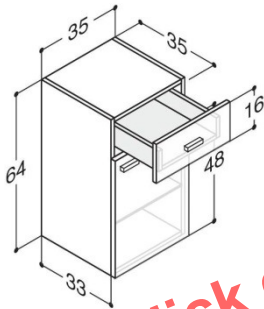

UNTERSCHRÄNKE - HÖHE 64 CM - TIEFE 35 CM

35 cm

Coffee	1	BD940102
Walnuss	1	BD940102
Weiss Hochglanz	1	BD940102
Champagne	1	BD940102
Grau Hochglanz	1	BD940102
Eiche	1	BD940102

Alle Waschtische werden bezüglich ihrer Abmessung mit einer Plus-Toleranz gefertigt.

Dadurch können hohe Schränke nicht beidseitig direkt an die Waschtischunterschranke platziert werden.

HOHE UNTERSCHRÄNKE – HÖHE 80 CM – TIEFE 35 CM

Breite	Schrank-/ Frontfarbe	Ablagen	Art. Nr.
35 cm	Coffee	1	BD940111
	Walnuss	1	BD940111
	Weiss Hochglanz	1	BD940111
	Champagne	1	BD940111
	Grau Hochglanz	1	BD940101
	Eiche	1	BD940111

Alle Waschtische werden bezüglich ihrer Abmessung mit einer Plus-Toleranz gefertigt.

Dadurch können hohe Schränke nicht beidseitig direkt an die Waschtischunterschranke platziert werden.

OBERSCHRÄNKE – HÖHE 64 CM – TIEFE 19 CM