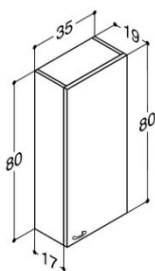

UNTERSCHRÄNKE - HÖHE 64 CM - TIEFE 35 CM

35 cm

Coffee	1	BD940102
Walnuss	1	BD940102
Weiss Hochglanz	1	BD940102
Champagne	1	BD940102
Grau Hochglanz	1	BD940102
Eiche	1	BD940102

Alle Waschtische werden bezüglich ihrer Abmessung mit einer Plus-Toleranz gefertigt.

Dadurch können hohe Schränke nicht beidseitig direkt an die Waschtischunterschranke platziert werden.

HOHE UNTERSCHRÄNKE – HÖHE 80 CM – TIEFE 35 CM

Breite	Schrank-/ Frontfarbe	Ablagen	Art. Nr.
35 cm	Coffee	1	BD940111
	Walnuss	1	BD940111
	Weiss Hochglanz	1	BD940111
	Champagne	1	BD940111
	Grau Hochglanz	1	BD940101
	Eiche	1	BD940111

Alle Waschtische werden bezüglich ihrer Abmessung mit einer Plus-Toleranz gefertigt.

Dadurch können hohe Schränke nicht beidseitig direkt an die Waschtischunterschranke platziert werden.

OBERSCHRÄNKE – HÖHE 64 CM – TIEFE 19 CM

Breite	Schrank-/ Frontfarbe	Ablagen	Art. Nr.
35 cm	Coffee	2	BD940121
	Walnuss	2	BD940121
	Weiss Hochglanz	2	BD940121
	Champagne	2	BD940121
	Grau Hochglanz	2	BD940121
	Eiche	2	BD940121

OBERSCHRÄNKE – HÖHE 80 CM – TIEFE 19 CM