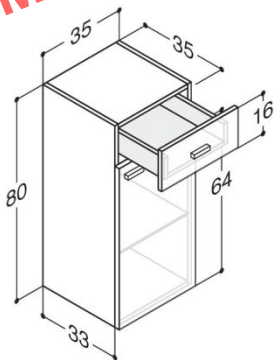

UNTERSCHRÄNKE - HÖHE 64 CM - TIEFE 35 CM

35 cm

Coffee	1	BD940102
Walnuss	1	BD940102
Weiss Hochglanz	1	BD940102
Champagne	1	BD940102
Grau Hochglanz	1	BD940102
Eiche	1	BD940102

Alle Waschtische werden bezüglich ihrer Abmessung mit einer Plus-Toleranz gefertigt.

Dadurch können hohe Schränke nicht beidseitig direkt an die Waschtischunterschranke platziert werden.

HOHE UNTERSCHRÄNKE – HÖHE 80 CM – TIEFE 35 CM

Breite	Schrank-/ Frontfarbe	Ablagen	Art. Nr.
35 cm	Coffee	1	BD940111
	Walnuss	1	BD940111
	Weiss Hochglanz	1	BD940111
	Champagne	1	BD940111
	Grau Hochglanz	1	BD940101
	Eiche	1	BD940111

Alle Waschtische werden bezüglich ihrer Abmessung mit einer Plus-Toleranz gefertigt.

Dadurch können hohe Schränke nicht beidseitig direkt an die Waschtischunterschranke platziert werden.

OBERSCHRÄNKE – HÖHE 64 CM – TIEFE 19 CM