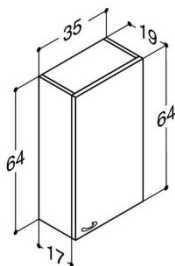

UNTERSCHRÄNKE - HÖHE 64 CM - TIEFE 35 CM

35 cm

Coffee	1	BD940102
Walnuss	1	BD940102
Weiss Hochglanz	1	BD940102
Champagne	1	BD940102
Grau Hochglanz	1	BD940102
Eiche	1	BD940102

Alle Waschtische werden bezüglich ihrer Abmessung mit einer Plus-Toleranz gefertigt.

Dadurch können hohe Schränke nicht beidseitig direkt an die Waschtischunterschranke platziert werden.

HOHE UNTERSCHRÄNKE – HÖHE 80 CM – TIEFE 35 CM

Breite	Schrank-/ Frontfarbe	Ablagen	Art. Nr.
35 cm	Coffee	1	BD940111
	Walnuss	1	BD940111
	Weiss Hochglanz	1	BD940111
	Champagne	1	BD940111
	Grau Hochglanz	1	BD940101
	Eiche	1	BD940111

Alle Waschtische werden bezüglich ihrer Abmessung mit einer Plus-Toleranz gefertigt.

Dadurch können hohe Schränke nicht beidseitig direkt an die Waschtischunterschranke platziert werden.

OBERSCHRÄNKE – HÖHE 64 CM – TIEFE 19 CM

Breite	Schrank-/ Frontfarbe	Ablagen	Art. Nr.
35 cm	Coffee	2	BD940121
	Walnuss	2	BD940121
	Weiss Hochglanz	2	BD940121
	Champagne	2	BD940121
	Grau Hochglanz	2	BD940121
	Eiche	2	BD940121

OBERSCHRÄNKE – HÖHE 80 CM – TIEFE 19 CM