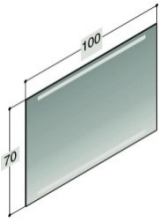

ZUBEHÖR

SPIEGEL MIT INTEGRIERTER BELEUCHTUNG

Breite	Lichtquelle / Steckdose	Eignung	Art. Nr.
40 cm	Leuchtstoffröhre (T5) 2x8W	IP 44	BD940201
Inkl. Sensorschalter			
60 cm	Leuchtstoffröhre (T5) 2x13W	IP 44	BD940203
Inkl. Sensorschalter			
80 cm	Leuchtstoffröhre (T5) 2x14W	IP 44	BD940205
Inkl. Sensorschalter.			
100 cm	Leuchtstoffröhre (T5) 2x21W	IP 44	BD940206
Inkl. Sensorschalter.			
120 cm	Leuchtstoffröhre (T5) 2x21W	IP 44	BD940207
Inkl. Sensorschalter.			
160 cm	Leuchtstoffröhre (T5) 2x28W	IP 44	BD940209
Inkl. Sensorschalter.			