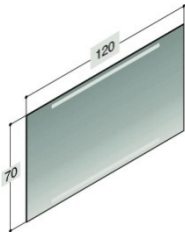

ZUBEHÖR

SPIEGEL MIT INTEGRIERTER BELEUCHTUNG

Breite	Lichtquelle / Steckdose	Eignung	Art. Nr.
40 cm	Leuchtstoffröhre (T5) 2x8W	IP 44	BD940201
Inkl. Sensorschalter			
60 cm	Leuchtstoffröhre (T5) 2x13W	IP 44	BD940203
Inkl. Sensorschalter			
80 cm	Leuchtstoffröhre (T5) 2x14W	IP 44	BD940205
Inkl. Sensorschalter.			
100 cm	Leuchtstoffröhre (T5) 2x21W	IP 44	BD940206
Inkl. Sensorschalter.			
120 cm	Leuchtstoffröhre (T5) 2x21W	IP 44	BD940207
Inkl. Sensorschalter.			
160 cm	Leuchtstoffröhre (T5) 2x28W	IP 44	BD940209
Inkl. Sensorschalter.			