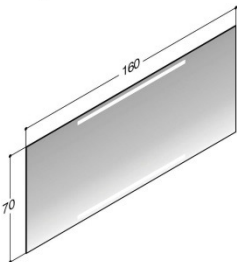

ZUBEHÖR

SPIEGEL MIT INTEGRIERTER BELEUCHTUNG

Breite	Lichtquelle / Steckdose	Eignung	Art. Nr.
40 cm	Leuchtstoffröhre (T5) 2x8W	IP 44	BD940201
Inkl. Sensorschalter			
60 cm	Leuchtstoffröhre (T5) 2x13W	IP 44	BD940203
Inkl. Sensorschalter			
80 cm	Leuchtstoffröhre (T5) 2x14W	IP 44	BD940205
Inkl. Sensorschalter.			
100 cm	Leuchtstoffröhre (T5) 2x21W	IP 44	BD940206
Inkl. Sensorschalter.			
120 cm	Leuchtstoffröhre (T5) 2x21W	IP 44	BD940207
Inkl. Sensorschalter.			
160 cm	Leuchtstoffröhre (T5) 2x28W	IP 44	BD940209
Inkl. Sensorschalter.			