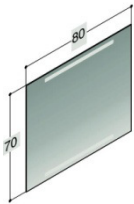

ZUBEHÖR

SPIEGEL MIT INTEGRIERTER BELEUCHTUNG

Breite	Lichtquelle / Steckdose	Eignung	Art. Nr.
40 cm	Leuchtstoffröhre (T5) 2x8W	IP 44	BD940201
Inkl. Sensorschalter			
60 cm	Leuchtstoffröhre (T5) 2x13W	IP 44	BD940203
Inkl. Sensorschalter			
80 cm	Leuchtstoffröhre (T5) 2x14W	IP 44	BD940205
Inkl. Sensorschalter.			
100 cm	Leuchtstoffröhre (T5) 2x21W	IP 44	BD940206
Inkl. Sensorschalter.			
120 cm	Leuchtstoffröhre (T5) 2x21W	IP 44	BD940207
Inkl. Sensorschalter.			
160 cm	Leuchtstoffröhre (T5) 2x28W	IP 44	BD940209
Inkl. Sensorschalter.			