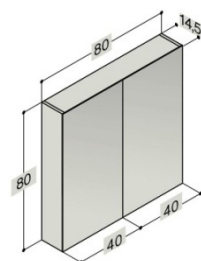

SPIEGELSCHRANK OHNE BELEUCHTUNG - ZUWAHL VON LAMPEN

Breite	Lichtquelle / Steckdose	Schrankfarbe	Art. Nr.
60 cm	1 x 230V	Coffee	BD941601
	1 x 230V	Walnuss	
	1 x 230V	Weiss Hochglanz	
	1 x 230V	Champagne	
	1 x 230V	Grau Hochglanz	
	1 x 230V	Eiche	
60 cm	1 x 230V	Coffee	BD941601L
	1 x 230V	Walnuss	
	1 x 230V	Weiss Hochglanz	
	1 x 230V	Champagne	
	1 x 230V	Grau Hochglanz	
	1 x 230V	Eiche	
Inkl. LED Einbauspots			
80 cm	1 x 230V	Coffee	BD941603
	1 x 230V	Walnuss	
	1 x 230V	Weiss Hochglanz	
	1 x 230V	Champagne	
	1 x 230V	Grau Hochglanz	
	1 x 230V	Eiche	
80 cm	1 x 230V	Coffee	BD941603L
	1 x 230V	Walnuss	
	1 x 230V	Weiss Hochglanz	
	1 x 230V	Champagne	
	1 x 230V	Grau Hochglanz	
	1 x 230V	Eiche	
Inkl. LED Einbauspots			
100 cm	1 x 230V	Coffee	BD941604
	1 x 230V	Walnuss	
	1 x 230V	Weiss Hochglanz	
	1 x 230V	Champagne	
	1 x 230V	Grau Hochglanz	
	1 x 230V	Eiche	
100 cm	1 x 230V	Coffee	BD941604L
	1 x 230V	Walnuss	
	1 x 230V	Weiss Hochglanz	
	1 x 230V	Champagne	
	1 x 230V	Grau Hochglanz	
	1 x 230V	Eiche	
Inkl. LED Einbauspots			