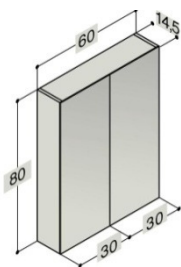

SPIEGELSCHRANK OHNE BELEUCHTUNG - ZUWAHL VON LAMPEN

Breite	Lichtquelle / Steckdose	Schrankfarbe	Art. Nr.
60 cm	1 x 230V	Coffee	BD941601
	1 x 230V	Walnuss	
	1 x 230V	Weiss Hochglanz	
	1 x 230V	Champagne	
	1 x 230V	Grau Hochglanz	
	1 x 230V	Eiche	
60 cm	1 x 230V	Coffee	BD941601L
	1 x 230V	Walnuss	
	1 x 230V	Weiss Hochglanz	
	1 x 230V	Champagne	
	1 x 230V	Grau Hochglanz	
	1 x 230V	Eiche	
Inkl. LED Einbauspots			
80 cm	1 x 230V	Coffee	BD941603
	1 x 230V	Walnuss	
	1 x 230V	Weiss Hochglanz	
	1 x 230V	Champagne	
	1 x 230V	Grau Hochglanz	
	1 x 230V	Eiche	
80 cm	1 x 230V	Coffee	BD941603L
	1 x 230V	Walnuss	
	1 x 230V	Weiss Hochglanz	
	1 x 230V	Champagne	
	1 x 230V	Grau Hochglanz	
	1 x 230V	Eiche	
Inkl. LED Einbauspots			
100 cm	1 x 230V	Coffee	BD941604
	1 x 230V	Walnuss	
	1 x 230V	Weiss Hochglanz	
	1 x 230V	Champagne	
	1 x 230V	Grau Hochglanz	
	1 x 230V	Eiche	
100 cm	1 x 230V	Coffee	BD941604L
	1 x 230V	Walnuss	
	1 x 230V	Weiss Hochglanz	
	1 x 230V	Champagne	
	1 x 230V	Grau Hochglanz	
	1 x 230V	Eiche	
Inkl. LED Einbauspots			