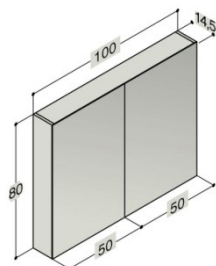

SPIEGELSCHRANK OHNE BELEUCHTUNG - ZUWAHL VON LAMPEN

Breite	Lichtquelle / Steckdose	Schrankfarbe	Art. Nr.
60 cm	1 x 230V	Coffee	BD941601
	1 x 230V	Walnuss	
	1 x 230V	Weiss Hochglanz	
	1 x 230V	Champagne	
	1 x 230V	Grau Hochglanz	
	1 x 230V	Eiche	
60 cm	1 x 230V	Coffee	BD941601L
	1 x 230V	Walnuss	
	1 x 230V	Weiss Hochglanz	
	1 x 230V	Champagne	
	1 x 230V	Grau Hochglanz	
	1 x 230V	Eiche	
Inkl. LED Einbauspots			
80 cm	1 x 230V	Coffee	BD941603
	1 x 230V	Walnuss	
	1 x 230V	Weiss Hochglanz	
	1 x 230V	Champagne	
	1 x 230V	Grau Hochglanz	
	1 x 230V	Eiche	
80 cm	1 x 230V	Coffee	BD941603L
	1 x 230V	Walnuss	
	1 x 230V	Weiss Hochglanz	
	1 x 230V	Champagne	
	1 x 230V	Grau Hochglanz	
	1 x 230V	Eiche	
Inkl. LED Einbauspots			
100 cm	1 x 230V	Coffee	BD941604
	1 x 230V	Walnuss	
	1 x 230V	Weiss Hochglanz	
	1 x 230V	Champagne	
	1 x 230V	Grau Hochglanz	
	1 x 230V	Eiche	
100 cm	1 x 230V	Coffee	BD941604L
	1 x 230V	Walnuss	
	1 x 230V	Weiss Hochglanz	
	1 x 230V	Champagne	
	1 x 230V	Grau Hochglanz	
	1 x 230V	Eiche	
Inkl. LED Einbauspots			