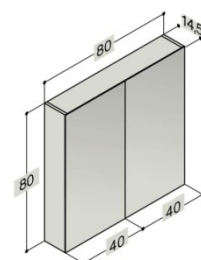

SPIEGELSCHRANK OHNE BELEUCHTUNG - ZUWAHL VON LAMPEN

Breite	Lichtquelle / Steckdose	Schrankfarbe	Art. Nr.
60 cm	1 x 230V	Coffee	BD941601
	1 x 230V	Walnuss	
	1 x 230V	Weiss Hochglanz	
	1 x 230V	Champagne	
	1 x 230V	Grau Hochglanz	
	1 x 230V	Eiche	
60 cm	1 x 230V	Coffee	BD941601L
	1 x 230V	Walnuss	
	1 x 230V	Weiss Hochglanz	
	1 x 230V	Champagne	
	1 x 230V	Grau Hochglanz	
	1 x 230V	Eiche	
Inkl. LED Einbauspots			
80 cm	1 x 230V	Coffee	BD941603
	1 x 230V	Walnuss	
	1 x 230V	Weiss Hochglanz	
	1 x 230V	Champagne	
	1 x 230V	Grau Hochglanz	
	1 x 230V	Eiche	
80 cm	1 x 230V	Coffee	BD941603L
	1 x 230V	Walnuss	
	1 x 230V	Weiss Hochglanz	
	1 x 230V	Champagne	
	1 x 230V	Grau Hochglanz	
	1 x 230V	Eiche	
Inkl. LED Einbauspots			
100 cm	1 x 230V	Coffee	BD941604
	1 x 230V	Walnuss	
	1 x 230V	Weiss Hochglanz	
	1 x 230V	Champagne	
	1 x 230V	Grau Hochglanz	
	1 x 230V	Eiche	
100 cm	1 x 230V	Coffee	BD941604L
	1 x 230V	Walnuss	
	1 x 230V	Weiss Hochglanz	
	1 x 230V	Champagne	
	1 x 230V	Grau Hochglanz	
	1 x 230V	Eiche	
Inkl. LED Einbauspots			