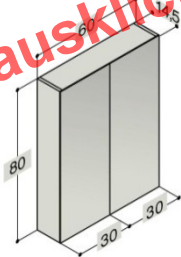

SPIEGELSCHRANK OHNE BELEUCHTUNG - ZUWAHL VON LAMPEN

Breite	Lichtquelle / Steckdose	Schrankfarbe	Art. Nr.
60 cm	1 x 230V	Coffee	BD941601
	1 x 230V	Walnuss	
	1 x 230V	Weiss Hochglanz	
	1 x 230V	Champagne	
	1 x 230V	Grau Hochglanz	
	1 x 230V	Eiche	
60 cm	1 x 230V	Coffee	BD941601L
	1 x 230V	Walnuss	
	1 x 230V	Weiss Hochglanz	
	1 x 230V	Champagne	
	1 x 230V	Grau Hochglanz	
	1 x 230V	Eiche	
Inkl. LED Einbauspots			
80 cm	1 x 230V	Coffee	BD941603
	1 x 230V	Walnuss	
	1 x 230V	Weiss Hochglanz	
	1 x 230V	Champagne	
	1 x 230V	Grau Hochglanz	
	1 x 230V	Eiche	
80 cm	1 x 230V	Coffee	BD941603L
	1 x 230V	Walnuss	
	1 x 230V	Weiss Hochglanz	
	1 x 230V	Champagne	
	1 x 230V	Grau Hochglanz	
	1 x 230V	Eiche	
Inkl. LED Einbauspots			
100 cm	1 x 230V	Coffee	BD941604
	1 x 230V	Walnuss	
	1 x 230V	Weiss Hochglanz	
	1 x 230V	Champagne	
	1 x 230V	Grau Hochglanz	
	1 x 230V	Eiche	
100 cm	1 x 230V	Coffee	BD941604L
	1 x 230V	Walnuss	
	1 x 230V	Weiss Hochglanz	
	1 x 230V	Champagne	
	1 x 230V	Grau Hochglanz	
	1 x 230V	Eiche	
Inkl. LED Einbauspots			