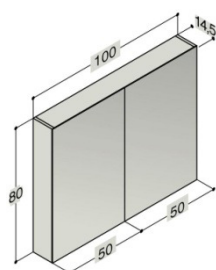

SPIEGELSCHRANK OHNE BELEUCHTUNG - ZUWAHL VON LAMPEN

Breite	Lichtquelle / Steckdose	Schrankfarbe	Art. Nr.
60 cm	1 x 230V	Coffee	BD941601
	1 x 230V	Walnuss	
	1 x 230V	Weiss Hochglanz	
	1 x 230V	Champagne	
	1 x 230V	Grau Hochglanz	
	1 x 230V	Eiche	
60 cm	1 x 230V	Coffee	BD941601L
	1 x 230V	Walnuss	
	1 x 230V	Weiss Hochglanz	
	1 x 230V	Champagne	
	1 x 230V	Grau Hochglanz	
	1 x 230V	Eiche	
Inkl. LED Einbauspots			
80 cm	1 x 230V	Coffee	BD941603
	1 x 230V	Walnuss	
	1 x 230V	Weiss Hochglanz	
	1 x 230V	Champagne	
	1 x 230V	Grau Hochglanz	
	1 x 230V	Eiche	
80 cm	1 x 230V	Coffee	BD941603L
	1 x 230V	Walnuss	
	1 x 230V	Weiss Hochglanz	
	1 x 230V	Champagne	
	1 x 230V	Grau Hochglanz	
	1 x 230V	Eiche	
Inkl. LED Einbauspots			
100 cm	1 x 230V	Coffee	BD941604
	1 x 230V	Walnuss	
	1 x 230V	Weiss Hochglanz	
	1 x 230V	Champagne	
	1 x 230V	Grau Hochglanz	
	1 x 230V	Eiche	
100 cm	1 x 230V	Coffee	BD941604L
	1 x 230V	Walnuss	
	1 x 230V	Weiss Hochglanz	
	1 x 230V	Champagne	
	1 x 230V	Grau Hochglanz	
	1 x 230V	Eiche	
Inkl. LED Einbauspots			