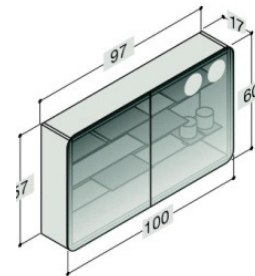

SPIEGELSCHRANK MIT RUNDEN LICHTFELDERN

Breite	Lichtquelle / Steckdose	Schrankfarbe	Art. Nr.
80 cm	LED 2x2,6W/2 x 230V	Coffee	BD941701
	LED 2x2,6W/2 x 230V	Walnuss	
	LED 2x2,6W/2 x 230V	Weiss Hochglanz	
	LED 2x2,6W/2 x 230V	Champagne	
	LED 2x2,6W/2 x 230V	Grau Hochglanz	
	LED 2x2,6W/2 x 230V	Eiche	
Inkl. Sensorschalter, 3 verstellbare Ablagen und 2 Zahnglashalter.			
80 cm	LED 2x2,6W/2 x 230V	Coffee	BD941702
	LED 2x2,6W/2 x 230V	Walnuss	
	LED 2x2,6W/2 x 230V	Weiss Hochglanz	
	LED 2x2,6W/2 x 230V	Champagne	
	LED 2x2,6W/2 x 230V	Grau Hochglanz	
	LED 2x2,6W/2 x 230V	Eiche	
Inkl. 2 LED-Einbauspots Inkl. Sensorschalter, 3 verstellbare Ablagen und 2 Zahnglashalter.			
100 cm	LED 2x2,6W/2 x 230V	Coffee	BD941703
	LED 2x2,6W/2 x 230V	Walnuss	
	LED 2x2,6W/2 x 230V	Weiss Hochglanz	
	LED 2x2,6W/2 x 230V	Champagne	
	LED 2x2,6W/2 x 230V	Grau Hochglanz	
	LED 2x2,6W/2 x 230V	Eiche	
Inkl. Sensorschalter, 3 verstellbare Ablagen und 2 Zahnglashalter.			
100 cm	LED 2x2,6W/2 x 230V	Coffee	BD941704
	LED 2x2,6W/2 x 230V	Walnuss	
	LED 2x2,6W/2 x 230V	Weiss Hochglanz	
	LED 2x2,6W/2 x 230V	Champagne	
	LED 2x2,6W/2 x 230V	Grau Hochglanz	
	LED 2x2,6W/2 x 230V	Eiche	
Inkl. 2 LED-Einbauspots Inkl. Sensorschalter, 3 verstellbare Ablagen und 2 Zahnglashalter.			
120 cm	LED 2x2,6W/2 x 230V	Coffee	BD941705
	LED 2x2,6W/2 x 230V	Walnuss	
	LED 2x2,6W/2 x 230V	Weiss Hochglanz	
	LED 2x2,6W/2 x 230V	Champagne	
	LED 2x2,6W/2 x 230V	Grau Hochglanz	
	LED 2x2,6W/2 x 230V	Eiche	
Inkl. Sensorschalter, 3 verstellbare Ablagen und 2 Zahnglashalter.			
120 cm	LED 2x2,6W/2 x 230V	Coffee	BD941706
	LED 2x2,6W/2 x 230V	Walnuss	
	LED 2x2,6W/2 x 230V	Weiss Hochglanz	
	LED 2x2,6W/2 x 230V	Champagne	
	LED 2x2,6W/2 x 230V	Grau Hochglanz	
	LED 2x2,6W/2 x 230V	Eiche	
Inkl. 2 LED-Einbauspots Inkl. Sensorschalter, 3 verstellbare Ablagen und 2 Zahnglashalter.			