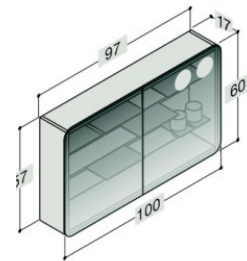

SPIEGELSCHRANK MIT RUNDEN LICHTFELDERN

Breite	Lichtquelle / Steckdose	Schrankfarbe	Art. Nr.
80 cm	LED 2x2,6W/2 x 230V	Coffee	BD941701
	LED 2x2,6W/2 x 230V	Walnuss	
	LED 2x2,6W/2 x 230V	Weiss Hochglanz	
	LED 2x2,6W/2 x 230V	Champagne	
	LED 2x2,6W/2 x 230V	Grau Hochglanz	
	LED 2x2,6W/2 x 230V	Eiche	
Inkl. Sensorschalter, 3 verstellbare Ablagen und 2 Zahnglashalter.			
80 cm	LED 2x2,6W/2 x 230V	Coffee	BD941702
	LED 2x2,6W/2 x 230V	Walnuss	
	LED 2x2,6W/2 x 230V	Weiss Hochglanz	
	LED 2x2,6W/2 x 230V	Champagne	
	LED 2x2,6W/2 x 230V	Grau Hochglanz	
	LED 2x2,6W/2 x 230V	Eiche	
Inkl. 2 LED-Einbauspots Inkl. Sensorschalter, 3 verstellbare Ablagen und 2 Zahnglashalter.			
100 cm	LED 2x2,6W/2 x 230V	Coffee	BD941703
	LED 2x2,6W/2 x 230V	Walnuss	
	LED 2x2,6W/2 x 230V	Weiss Hochglanz	
	LED 2x2,6W/2 x 230V	Champagne	
	LED 2x2,6W/2 x 230V	Grau Hochglanz	
	LED 2x2,6W/2 x 230V	Eiche	
Inkl. Sensorschalter, 3 verstellbare Ablagen und 2 Zahnglashalter.			
100 cm	LED 2x2,6W/2 x 230V	Coffee	BD941704
	LED 2x2,6W/2 x 230V	Walnuss	
	LED 2x2,6W/2 x 230V	Weiss Hochglanz	
	LED 2x2,6W/2 x 230V	Champagne	
	LED 2x2,6W/2 x 230V	Grau Hochglanz	
	LED 2x2,6W/2 x 230V	Eiche	
Inkl. 2 LED-Einbauspots Inkl. Sensorschalter, 3 verstellbare Ablagen und 2 Zahnglashalter.			
120 cm	LED 2x2,6W/2 x 230V	Coffee	BD941705
	LED 2x2,6W/2 x 230V	Walnuss	
	LED 2x2,6W/2 x 230V	Weiss Hochglanz	
	LED 2x2,6W/2 x 230V	Champagne	
	LED 2x2,6W/2 x 230V	Grau Hochglanz	
	LED 2x2,6W/2 x 230V	Eiche	
Inkl. Sensorschalter, 3 verstellbare Ablagen und 2 Zahnglashalter.			
120 cm	LED 2x2,6W/2 x 230V	Coffee	BD941706
	LED 2x2,6W/2 x 230V	Walnuss	
	LED 2x2,6W/2 x 230V	Weiss Hochglanz	
	LED 2x2,6W/2 x 230V	Champagne	
	LED 2x2,6W/2 x 230V	Grau Hochglanz	
	LED 2x2,6W/2 x 230V	Eiche	
Inkl. 2 LED-Einbauspots Inkl. Sensorschalter, 3 verstellbare Ablagen und 2 Zahnglashalter.			