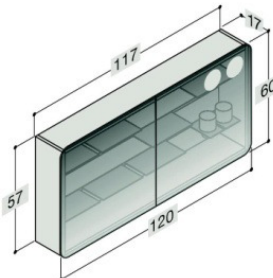

SPIEGELSCHRANK MIT RUNDEN LICHTFELDERN

Breite	Lichtquelle / Steckdose	Schrankfarbe	Art. Nr.
80 cm	LED 2x2,6W/2 x 230V	Coffee	BD941701
	LED 2x2,6W/2 x 230V	Walnuss	
	LED 2x2,6W/2 x 230V	Weiss Hochglanz	
	LED 2x2,6W/2 x 230V	Champagne	
	LED 2x2,6W/2 x 230V	Grau Hochglanz	
	LED 2x2,6W/2 x 230V	Eiche	
Inkl. Sensorschalter, 3 verstellbare Ablagen und 2 Zahnglashalter.			
80 cm	LED 2x2,6W/2 x 230V	Coffee	BD941702
	LED 2x2,6W/2 x 230V	Walnuss	
	LED 2x2,6W/2 x 230V	Weiss Hochglanz	
	LED 2x2,6W/2 x 230V	Champagne	
	LED 2x2,6W/2 x 230V	Grau Hochglanz	
	LED 2x2,6W/2 x 230V	Eiche	
Inkl. 2 LED-Einbauspots Inkl. Sensorschalter, 3 verstellbare Ablagen und 2 Zahnglashalter.			
100 cm	LED 2x2,6W/2 x 230V	Coffee	BD941703
	LED 2x2,6W/2 x 230V	Walnuss	
	LED 2x2,6W/2 x 230V	Weiss Hochglanz	
	LED 2x2,6W/2 x 230V	Champagne	
	LED 2x2,6W/2 x 230V	Grau Hochglanz	
	LED 2x2,6W/2 x 230V	Eiche	
Inkl. Sensorschalter, 3 verstellbare Ablagen und 2 Zahnglashalter.			
100 cm	LED 2x2,6W/2 x 230V	Coffee	BD941704
	LED 2x2,6W/2 x 230V	Walnuss	
	LED 2x2,6W/2 x 230V	Weiss Hochglanz	
	LED 2x2,6W/2 x 230V	Champagne	
	LED 2x2,6W/2 x 230V	Grau Hochglanz	
	LED 2x2,6W/2 x 230V	Eiche	
Inkl. 2 LED-Einbauspots Inkl. Sensorschalter, 3 verstellbare Ablagen und 2 Zahnglashalter.			
120 cm	LED 2x2,6W/2 x 230V	Coffee	BD941705
	LED 2x2,6W/2 x 230V	Walnuss	
	LED 2x2,6W/2 x 230V	Weiss Hochglanz	
	LED 2x2,6W/2 x 230V	Champagne	
	LED 2x2,6W/2 x 230V	Grau Hochglanz	
	LED 2x2,6W/2 x 230V	Eiche	
Inkl. Sensorschalter, 3 verstellbare Ablagen und 2 Zahnglashalter.			
120 cm	LED 2x2,6W/2 x 230V	Coffee	BD941706
	LED 2x2,6W/2 x 230V	Walnuss	
	LED 2x2,6W/2 x 230V	Weiss Hochglanz	
	LED 2x2,6W/2 x 230V	Champagne	
	LED 2x2,6W/2 x 230V	Grau Hochglanz	
	LED 2x2,6W/2 x 230V	Eiche	
Inkl. 2 LED-Einbauspots Inkl. Sensorschalter, 3 verstellbare Ablagen und 2 Zahnglashalter.			