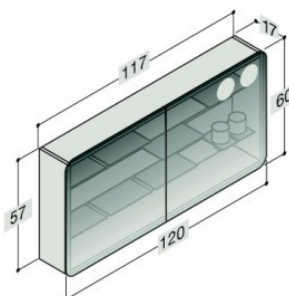

SPIEGELSCHRANK MIT RUNDEN LICHTFELDERN

Breite	Lichtquelle / Steckdose	Schrankfarbe	Art. Nr.
80 cm	LED 2x2,6W/2 x 230V	Coffee	BD941701
	LED 2x2,6W/2 x 230V	Walnuss	
	LED 2x2,6W/2 x 230V	Weiss Hochglanz	
	LED 2x2,6W/2 x 230V	Champagne	
	LED 2x2,6W/2 x 230V	Grau Hochglanz	
	LED 2x2,6W/2 x 230V	Eiche	
Inkl. Sensorschalter, 3 verstellbare Ablagen und 2 Zahnglashalter.			
80 cm	LED 2x2,6W/2 x 230V	Coffee	BD941702
	LED 2x2,6W/2 x 230V	Walnuss	
	LED 2x2,6W/2 x 230V	Weiss Hochglanz	
	LED 2x2,6W/2 x 230V	Champagne	
	LED 2x2,6W/2 x 230V	Grau Hochglanz	
	LED 2x2,6W/2 x 230V	Eiche	
Inkl. 2 LED-Einbauspots Inkl. Sensorschalter, 3 verstellbare Ablagen und 2 Zahnglashalter.			
100 cm	LED 2x2,6W/2 x 230V	Coffee	BD941703
	LED 2x2,6W/2 x 230V	Walnuss	
	LED 2x2,6W/2 x 230V	Weiss Hochglanz	
	LED 2x2,6W/2 x 230V	Champagne	
	LED 2x2,6W/2 x 230V	Grau Hochglanz	
	LED 2x2,6W/2 x 230V	Eiche	
Inkl. Sensorschalter, 3 verstellbare Ablagen und 2 Zahnglashalter.			
100 cm	LED 2x2,6W/2 x 230V	Coffee	BD941704
	LED 2x2,6W/2 x 230V	Walnuss	
	LED 2x2,6W/2 x 230V	Weiss Hochglanz	
	LED 2x2,6W/2 x 230V	Champagne	
	LED 2x2,6W/2 x 230V	Grau Hochglanz	
	LED 2x2,6W/2 x 230V	Eiche	
Inkl. 2 LED-Einbauspots Inkl. Sensorschalter, 3 verstellbare Ablagen und 2 Zahnglashalter.			
120 cm	LED 2x2,6W/2 x 230V	Coffee	BD941705
	LED 2x2,6W/2 x 230V	Walnuss	
	LED 2x2,6W/2 x 230V	Weiss Hochglanz	
	LED 2x2,6W/2 x 230V	Champagne	
	LED 2x2,6W/2 x 230V	Grau Hochglanz	
	LED 2x2,6W/2 x 230V	Eiche	
Inkl. Sensorschalter, 3 verstellbare Ablagen und 2 Zahnglashalter.			
120 cm	LED 2x2,6W/2 x 230V	Coffee	BD941706
	LED 2x2,6W/2 x 230V	Walnuss	
	LED 2x2,6W/2 x 230V	Weiss Hochglanz	
	LED 2x2,6W/2 x 230V	Champagne	
	LED 2x2,6W/2 x 230V	Grau Hochglanz	
	LED 2x2,6W/2 x 230V	Eiche	
Inkl. 2 LED-Einbauspots Inkl. Sensorschalter, 3 verstellbare Ablagen und 2 Zahnglashalter.			