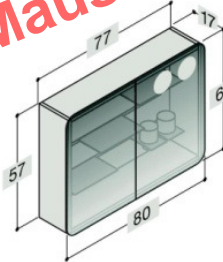

SPIEGELSCHRANK MIT RUNDEN LICHTFELDERN

Breite	Lichtquelle / Steckdose	Schrankfarbe	Art. Nr.
80 cm	LED 2x2,6W/2 x 230V	Coffee	BD941701
	LED 2x2,6W/2 x 230V	Walnuss	
	LED 2x2,6W/2 x 230V	Weiss Hochglanz	
	LED 2x2,6W/2 x 230V	Champagne	
	LED 2x2,6W/2 x 230V	Grau Hochglanz	
	LED 2x2,6W/2 x 230V	Eiche	
Inkl. Sensorschalter, 3 verstellbare Ablagen und 2 Zahnglashalter.			
80 cm	LED 2x2,6W/2 x 230V	Coffee	BD941702
	LED 2x2,6W/2 x 230V	Walnuss	
	LED 2x2,6W/2 x 230V	Weiss Hochglanz	
	LED 2x2,6W/2 x 230V	Champagne	
	LED 2x2,6W/2 x 230V	Grau Hochglanz	
	LED 2x2,6W/2 x 230V	Eiche	
Inkl. 2 LED-Einbauspots Inkl. Sensorschalter, 3 verstellbare Ablagen und 2 Zahnglashalter.			
100 cm	LED 2x2,6W/2 x 230V	Coffee	BD941703
	LED 2x2,6W/2 x 230V	Walnuss	
	LED 2x2,6W/2 x 230V	Weiss Hochglanz	
	LED 2x2,6W/2 x 230V	Champagne	
	LED 2x2,6W/2 x 230V	Grau Hochglanz	
	LED 2x2,6W/2 x 230V	Eiche	
Inkl. Sensorschalter, 3 verstellbare Ablagen und 2 Zahnglashalter.			
100 cm	LED 2x2,6W/2 x 230V	Coffee	BD941704
	LED 2x2,6W/2 x 230V	Walnuss	
	LED 2x2,6W/2 x 230V	Weiss Hochglanz	
	LED 2x2,6W/2 x 230V	Champagne	
	LED 2x2,6W/2 x 230V	Grau Hochglanz	
	LED 2x2,6W/2 x 230V	Eiche	
Inkl. 2 LED-Einbauspots Inkl. Sensorschalter, 3 verstellbare Ablagen und 2 Zahnglashalter.			
120 cm	LED 2x2,6W/2 x 230V	Coffee	BD941705
	LED 2x2,6W/2 x 230V	Walnuss	
	LED 2x2,6W/2 x 230V	Weiss Hochglanz	
	LED 2x2,6W/2 x 230V	Champagne	
	LED 2x2,6W/2 x 230V	Grau Hochglanz	
	LED 2x2,6W/2 x 230V	Eiche	
Inkl. Sensorschalter, 3 verstellbare Ablagen und 2 Zahnglashalter.			
120 cm	LED 2x2,6W/2 x 230V	Coffee	BD941706
	LED 2x2,6W/2 x 230V	Walnuss	
	LED 2x2,6W/2 x 230V	Weiss Hochglanz	
	LED 2x2,6W/2 x 230V	Champagne	
	LED 2x2,6W/2 x 230V	Grau Hochglanz	
	LED 2x2,6W/2 x 230V	Eiche	
Inkl. 2 LED-Einbauspots Inkl. Sensorschalter, 3 verstellbare Ablagen und 2 Zahnglashalter.			