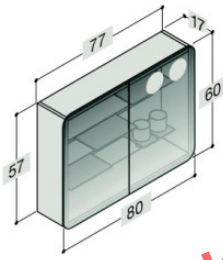

SPIEGELSCHRANK MIT RUNDEN LICHTFELDERN

Breite	Lichtquelle / Steckdose	Schrankfarbe	Art. Nr.
80 cm	LED 2x2,6W/2 x 230V	Coffee	BD941701
	LED 2x2,6W/2 x 230V	Walnuss	
	LED 2x2,6W/2 x 230V	Weiss Hochglanz	
	LED 2x2,6W/2 x 230V	Champagne	
	LED 2x2,6W/2 x 230V	Grau Hochglanz	
	LED 2x2,6W/2 x 230V	Eiche	
Inkl. Sensorschalter, 3 verstellbare Ablagen und 2 Zahnglashalter.			
80 cm	LED 2x2,6W/2 x 230V	Coffee	BD941702
	LED 2x2,6W/2 x 230V	Walnuss	
	LED 2x2,6W/2 x 230V	Weiss Hochglanz	
	LED 2x2,6W/2 x 230V	Champagne	
	LED 2x2,6W/2 x 230V	Grau Hochglanz	
	LED 2x2,6W/2 x 230V	Eiche	
Inkl. 2 LED-Einbauspots Inkl. Sensorschalter, 3 verstellbare Ablagen und 2 Zahnglashalter.			
100 cm	LED 2x2,6W/2 x 230V	Coffee	BD941703
	LED 2x2,6W/2 x 230V	Walnuss	
	LED 2x2,6W/2 x 230V	Weiss Hochglanz	
	LED 2x2,6W/2 x 230V	Champagne	
	LED 2x2,6W/2 x 230V	Grau Hochglanz	
	LED 2x2,6W/2 x 230V	Eiche	
Inkl. Sensorschalter, 3 verstellbare Ablagen und 2 Zahnglashalter.			
100 cm	LED 2x2,6W/2 x 230V	Coffee	BD941704
	LED 2x2,6W/2 x 230V	Walnuss	
	LED 2x2,6W/2 x 230V	Weiss Hochglanz	
	LED 2x2,6W/2 x 230V	Champagne	
	LED 2x2,6W/2 x 230V	Grau Hochglanz	
	LED 2x2,6W/2 x 230V	Eiche	
Inkl. 2 LED-Einbauspots Inkl. Sensorschalter, 3 verstellbare Ablagen und 2 Zahnglashalter.			
120 cm	LED 2x2,6W/2 x 230V	Coffee	BD941705
	LED 2x2,6W/2 x 230V	Walnuss	
	LED 2x2,6W/2 x 230V	Weiss Hochglanz	
	LED 2x2,6W/2 x 230V	Champagne	
	LED 2x2,6W/2 x 230V	Grau Hochglanz	
	LED 2x2,6W/2 x 230V	Eiche	
Inkl. Sensorschalter, 3 verstellbare Ablagen und 2 Zahnglashalter.			
120 cm	LED 2x2,6W/2 x 230V	Coffee	BD941706
	LED 2x2,6W/2 x 230V	Walnuss	
	LED 2x2,6W/2 x 230V	Weiss Hochglanz	
	LED 2x2,6W/2 x 230V	Champagne	
	LED 2x2,6W/2 x 230V	Grau Hochglanz	
	LED 2x2,6W/2 x 230V	Eiche	
Inkl. 2 LED-Einbauspots Inkl. Sensorschalter, 3 verstellbare Ablagen und 2 Zahnglashalter.			