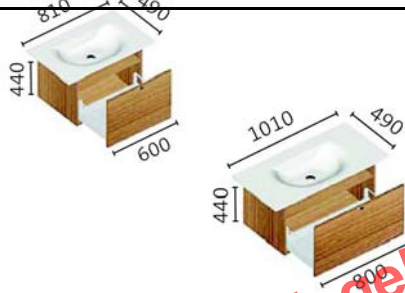

WASCHTISCHUNTERBAU INKL. MINERALGUSSWASCHTISCH

Breite	Korpus	Fronten	Art. Nr.
80 cm	weiss / alufarbig Kirschbaum Dekor Dunkel	weiss / alufarbig Kirschbaum Dekor Dunkel	BD925101 BD925102
(inkl. Ab- und Überlaufsystem Clou, Beckenmass 460 x 350 mm, Unterschrank mit Auszug)			
100 cm	weiss / alufarbig Kirschbaum Dekor Dunkel	weiss / alufarbig Kirschbaum Dekor Dunkel	BD925111 BD925112
(inkl. Ab- und Überlaufsystem Clou, Beckenmass 460 x 350 mm, Unterschrank mit Auszug)			

PURE KERAMIK AUFSATZWASCHTISCH QUADRATISCH WANDGEBUNDEN

Breite	Farbe	Art. Nr.
45 cm	weiss	BD281001
55 cm	weiss	BD281002

WASCHTISCHUNTERBAU FÜR AUFSATZWASCHTISCH PURE KERAMIK

Breite	Korpus	Fronten	Art. Nr.
80 cm	weiss / alufarbig Kirschbaum Dekor Dunkel	weiss / alufarbig Kirschbaum Dekor Dunkel	BD925201 BD925202
100 cm	weiss / alufarbig Kirschbaum Dekor Dunkel	weiss / alufarbig Kirschbaum Dekor Dunkel	BD925211 BD925212

PLUS - LINE E KERAMIKWASCHTISCH

Breite	Tiefe	Farbe	Art. Nr.
60 cm	48.5 cm	weiss	BD201231
65 cm	48.5 cm	weiss	BD201232

WASCHTISCHUNTERBAU FÜR PLUS - LINE E KERAMIKWASCHTISCH

Breite	Korpus	Fronten	Art. Nr.
55 cm	weiss / alufarbig Kirschbaum Dekor Dunkel	weiss / alufarbig Kirschbaum Dekor Dunkel	BD925301 BD925302
Masse 550 x 455 x 450 (BxTxH)			
60 cm	weiss / alufarbig Kirschbaum Dekor Dunkel	weiss / alufarbig Kirschbaum Dekor Dunkel	BD925321 BD925322
Masse 600 x 455 x 450 (BxTxH)			

Breite	Korpus	Fronten	Art. Nr.
55 cm	weiss / alufarbig Kirschbaum Dekor Dunkel	weiss / alufarbig Kirschbaum Dekor Dunkel	BD925311 BD925312
Masse 550 x 455 x 450 (BxTxH)			
60 cm	weiss / alufarbig Kirschbaum Dekor Dunkel	weiss / alufarbig Kirschbaum Dekor Dunkel	BD925331 BD925332
Masse 600 x 455 x 450 (BxTxH)			