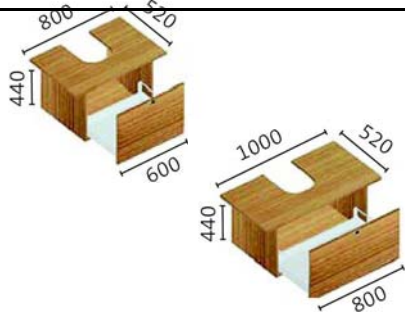

WASCHTISCHUNTERBAU INKL. MINERALGUSSWASCHTISCH

Breite	Korpus	Fronten	Art. Nr.
80 cm	weiss / alufarbig Kirschbaum Dekor Dunkel	weiss / alufarbig Kirschbaum Dekor Dunkel	BD925101 BD925102
(inkl. Ab- und Überlaufsystem Clou, Beckenmass 460 x 350 mm, Unterschrank mit Auszug)			
100 cm	weiss / alufarbig Kirschbaum Dekor Dunkel	weiss / alufarbig Kirschbaum Dekor Dunkel	BD925111 BD925112
(inkl. Ab- und Überlaufsystem Clou, Beckenmass 460 x 350 mm, Unterschrank mit Auszug)			

PURE KERAMIK AUFSATZWASCHTISCH QUADRATISCH WANDGEBUNDEN

Breite	Farbe	Art. Nr.
45 cm	weiss	BD281001
55 cm	weiss	BD281002

WASCHTISCHUNTERBAU FÜR AUFSATZWASCHTISCH PURE KERAMIK

Breite	Korpus	Fronten	Art. Nr.
80 cm	weiss / alufarbig Kirschbaum Dekor Dunkel	weiss / alufarbig Kirschbaum Dekor Dunkel	BD925201 BD925202
100 cm	weiss / alufarbig Kirschbaum Dekor Dunkel	weiss / alufarbig Kirschbaum Dekor Dunkel	BD925211 BD925212

PLUS - LINE E KERAMIKWASCHTISCH

Breite	Tiefe	Farbe	Art. Nr.
60 cm	48.5 cm	weiss	BD201231
65 cm	48.5 cm	weiss	BD201232

WASCHTISCHUNTERBAU FÜR PLUS - LINE E KERAMIKWASCHTISCH

Breite	Korpus	Fronten	Art. Nr.
55 cm	weiss / alufarbig Kirschbaum Dekor Dunkel	weiss / alufarbig Kirschbaum Dekor Dunkel	BD925301 BD925302
Masse 550 x 455 x 450 (BxTxH)			
60 cm	weiss / alufarbig Kirschbaum Dekor Dunkel	weiss / alufarbig Kirschbaum Dekor Dunkel	BD925321 BD925322
Masse 600 x 455 x 450 (BxTxH)			