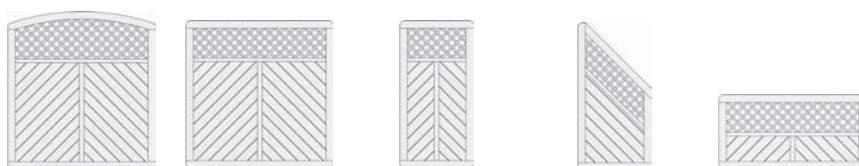

Sichtblende SOFTLINE ECO

Top-Preis

**Modell
SOFTLINE ECO**

B x H (cm)	179 x 179/189		179 x 179		89 x 179		89 x 179/99		179 x 89	
	Art.-Nr.	Preis CHF	Art.-Nr.	Preis CHF	Art.-Nr.	Preis CHF	Art.-Nr.	Preis CHF	Art.-Nr.	Preis CHF
Fichte, kesseldruckimprägniert	79600/11	286,00	79610/11	214,00	79630/6	196,00	79280/6	196,00	79660/6	214,00
Fichte, kesseldruckimprägniert grundiert	79603/6	340,00	79613/6	268,00	79633/3	250,00	79283/3	250,00	79663/3	250,00
Douglasie, natur	NN-7960/11	340,00	NN-7961/11	268,00	NN-7963/6	250,00	NN-7928/6	250,00	NN-7966/6	250,00
Douglasie, Country Lasur	NN-79606/6	448,00	NN-79616/6	394,00	NN-79636/3	358,00	NN-79286/3	358,00	NN-79666/3	358,00

Sondermaße sind auf Anfrage möglich. Passende Pfosten und passendes Zubehör finden Sie auf der Seite 158.

Top-Preis

**Modell
SOFTLINE ECO**

B x H (cm)	179 x 179/189		179 x 179		89 x 179		89 x 179/99		179 x 89	
	Art.-Nr.	Preis CHF	Art.-Nr.	Preis CHF	Art.-Nr.	Preis CHF	Art.-Nr.	Preis CHF	Art.-Nr.	Preis CHF
Fichte, kesseldruckimprägniert	79700/11	322,00	79710/11	250,00	79730/6	214,00	79750/6	214,00	79760/6	250,00
Fichte, kesseldruckimprägniert grundiert	79703/6	376,00	79713/6	304,00	79733/3	268,00	79753/3	268,00	79763/3	304,00
Douglasie, natur	NN-7970/11	376,00	NN-7971/11	304,00	NN-7973/6	268,00	NN-7975/6	268,00	NN-7976/6	304,00
Douglasie, Country Lasur	NN-79706/6	484,00	NN-79716/6	412,00	NN-79736/3	376,00	NN-79756/3	376,00	NN-79766/3	376,00

Sondermaße sind auf Anfrage möglich.

Querschnitte Sichtblende SOFTLINE ECO:
 Rahmen: 34 x 90 mm
 Füllung: 15 x 123 mm
 Rankgitterleisten: 8 x 11 mm
 Leistenabstand: 64 mm
 Eckverbindungen: verzapft und verschraubt
 Bitte beachten Sie, dass bei der Montage der Sichtblenden die oberen und unteren Rahmenhölzer durchgängig sind.