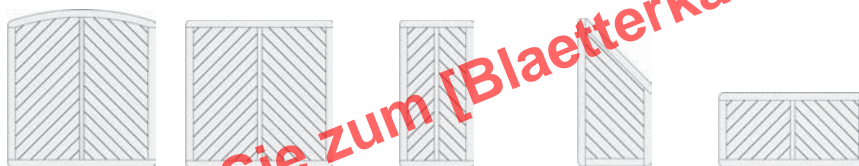

Sichtblende SOFTLINE ECO

Top-Preis

**Modell
SOFTLINE ECO**

B x H (cm)	179 x 179/189		179 x 179		89 x 179		89 x 179/99		179 x 89	
	Art.-Nr.	Preis CHF	Art.-Nr.	Preis CHF	Art.-Nr.	Preis CHF	Art.-Nr.	Preis CHF	Art.-Nr.	Preis CHF
Fichte, kesseldruckimprägniert	79600/11	286,00	79610/11	214,00	79630/6	196,00	79280/6	196,00	79660/6	214,00
Fichte, kesseldruckimprägniert grundiert	79603/6	340,00	79613/6	268,00	79633/3	250,00	79283/3	250,00	79663/3	250,00
Douglasie, natur	NN-7960/11	340,00	NN-7961/11	268,00	NN-7963/6	250,00	NN-7928/6	250,00	NN-7966/6	250,00
Douglasie, Country Lasur	NN-79606/6	448,00	NN-79616/6	394,00	NN-79636/3	358,00	NN-79286/3	358,00	NN-79666/3	358,00

Sondermaße sind auf Anfrage möglich. Passende Pfosten und passendes Zubehör finden Sie auf der Seite 158.

Top-Preis

**Modell
SOFTLINE ECO**

B x H (cm)	179 x 179/189		179 x 179		89 x 179		89 x 179/99		179 x 89	
	Art.-Nr.	Preis CHF	Art.-Nr.	Preis CHF	Art.-Nr.	Preis CHF	Art.-Nr.	Preis CHF	Art.-Nr.	Preis CHF
Fichte, kesseldruckimprägniert	79700/11	322,00	79710/11	250,00	79730/6	214,00	79750/6	214,00	79760/6	250,00
Fichte, kesseldruckimprägniert grundiert	79703/6	376,00	79713/6	304,00	79733/3	268,00	79753/3	268,00	79763/3	304,00
Douglasie, natur	NN-7970/11	376,00	NN-7971/11	304,00	NN-7973/6	268,00	NN-7975/6	268,00	NN-7976/6	304,00
Douglasie, Country Lasur	NN-79706/6	484,00	NN-79716/6	412,00	NN-79736/3	376,00	NN-79756/3	376,00	NN-79766/3	376,00

Sondermaße sind auf Anfrage möglich.

Querschnitte Sichtblende SOFTLINE ECO:
 Rahmen: 34 x 90 mm
 Füllung: 15 x 123 mm
 Rankgitterleisten: 8 x 11 mm
 Leistenabstand: 64 mm
 Eckverbindungen: verzapft und verschraubt
 Bitte beachten Sie, dass bei der Montage der Sichtblenden die oberen und unteren Rahmenhölzer durchgängig sind.