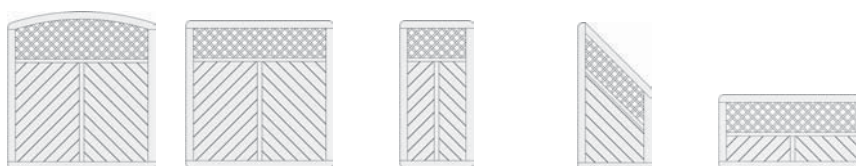

# Sichtblende SOFTLINE ECO

**Top-Preis**

**Modell  
SOFTLINE ECO**

B x H (cm)	179 x 179/189		179 x 179		89 x 179		89 x 179/99		179 x 89	
	Art.-Nr.	Preis CHF	Art.-Nr.	Preis CHF	Art.-Nr.	Preis CHF	Art.-Nr.	Preis CHF	Art.-Nr.	Preis CHF
Fichte, kesseldruckimprägniert	79600/11	286,00	79610/11	214,00	79630/6	196,00	79280/6	196,00	79660/6	214,00
Fichte, kesseldruckimprägniert grundiert	79603/6	340,00	79613/6	268,00	79633/3	250,00	79283/3	250,00	79663/3	250,00
Douglasie, natur	NN-7960/11	340,00	NN-7961/11	268,00	NN-7963/6	250,00	NN-7928/6	250,00	NN-7966/6	250,00
Douglasie, Country Lasur	NN-79606/6	448,00	NN-79616/6	394,00	NN-79636/3	358,00	NN-79286/3	358,00	NN-79666/3	358,00

Sondermaße sind auf Anfrage möglich. Passende Pfosten und passendes Zubehör finden Sie auf der Seite 158.

**Top-Preis**

**Modell  
SOFTLINE ECO**

B x H (cm)	179 x 179/189		179 x 179		89 x 179		89 x 179/99		179 x 89	
	Art.-Nr.	Preis CHF	Art.-Nr.	Preis CHF	Art.-Nr.	Preis CHF	Art.-Nr.	Preis CHF	Art.-Nr.	Preis CHF
Fichte, kesseldruckimprägniert	79700/11	322,00	79710/11	250,00	79730/6	214,00	79750/6	214,00	79760/6	250,00
Fichte, kesseldruckimprägniert grundiert	79703/6	376,00	79713/6	304,00	79733/3	268,00	79753/3	268,00	79763/3	304,00
Douglasie, natur	NN-7970/11	376,00	NN-7971/11	304,00	NN-7973/6	268,00	NN-7975/6	268,00	NN-7976/6	304,00
Douglasie, Country Lasur	NN-79706/6	484,00	NN-79716/6	412,00	NN-79736/3	376,00	NN-79756/3	376,00	NN-79766/3	376,00

Sondermaße sind auf Anfrage möglich.

Querschnitte Sichtblende SOFTLINE ECO:  
 Rahmen: 34 x 90 mm  
 Füllung: 15 x 123 mm  
 Rankgitterleisten: 8 x 11 mm  
 Leistenabstand: 64 mm  
 Eckverbindungen: verzapft und verschraubt  
 Bitte beachten Sie, dass bei der Montage der Sichtblenden die oberen und unteren Rahmenhölzer durchgängig sind.