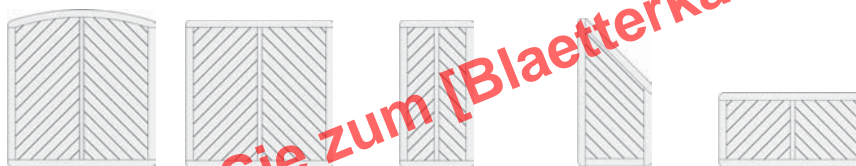

# Sichtblende SOFTLINE ECO

**Top-Preis**

**Modell  
SOFTLINE ECO**

B x H (cm)	179 x 179/189		179 x 179		89 x 179		89 x 179/99		179 x 89	
	Art.-Nr.	Preis CHF	Art.-Nr.	Preis CHF	Art.-Nr.	Preis CHF	Art.-Nr.	Preis CHF	Art.-Nr.	Preis CHF
Fichte, kesseldruckimprägniert	79600/11	286,00	79610/11	214,00	79630/6	196,00	79280/6	196,00	79660/6	214,00
Fichte, kesseldruckimprägniert grundiert	79603/6	340,00	79613/6	268,00	79633/3	250,00	79283/3	250,00	79663/3	250,00
Douglasie, natur	NN-7960/11	340,00	NN-7961/11	268,00	NN-7963/6	250,00	NN-7928/6	250,00	NN-7966/6	250,00
Douglasie, Country Lasur	NN-79606/6	448,00	NN-79616/6	394,00	NN-79636/3	358,00	NN-79286/3	358,00	NN-79666/3	358,00

Sondermaße sind auf Anfrage möglich. Passende Pfosten und passendes Zubehör finden Sie auf der Seite 158.

**Top-Preis**

**Modell  
SOFTLINE ECO**

B x H (cm)	179 x 179/189		179 x 179		89 x 179		89 x 179/99		179 x 89	
	Art.-Nr.	Preis CHF	Art.-Nr.	Preis CHF	Art.-Nr.	Preis CHF	Art.-Nr.	Preis CHF	Art.-Nr.	Preis CHF
Fichte, kesseldruckimprägniert	79700/11	322,00	79710/11	250,00	79730/6	214,00	79750/6	214,00	79760/6	250,00
Fichte, kesseldruckimprägniert grundiert	79703/6	376,00	79713/6	304,00	79733/3	268,00	79753/3	268,00	79763/3	304,00
Douglasie, natur	NN-7970/11	376,00	NN-7971/11	304,00	NN-7973/6	268,00	NN-7975/6	268,00	NN-7976/6	304,00
Douglasie, Country Lasur	NN-79706/6	484,00	NN-79716/6	412,00	NN-79736/3	376,00	NN-79756/3	376,00	NN-79766/3	376,00

Sondermaße sind auf Anfrage möglich.

Querschnitte Sichtblende SOFTLINE ECO:  
 Rahmen: 34 x 90 mm  
 Füllung: 15 x 123 mm  
 Rankgitterleisten: 8 x 11 mm  
 Leistenabstand: 64 mm  
 Eckverbindungen: verzapft und verschraubt  
 Bitte beachten Sie, dass bei der Montage der Sichtblenden die oberen und unteren Rahmenhölzer durchgängig sind.