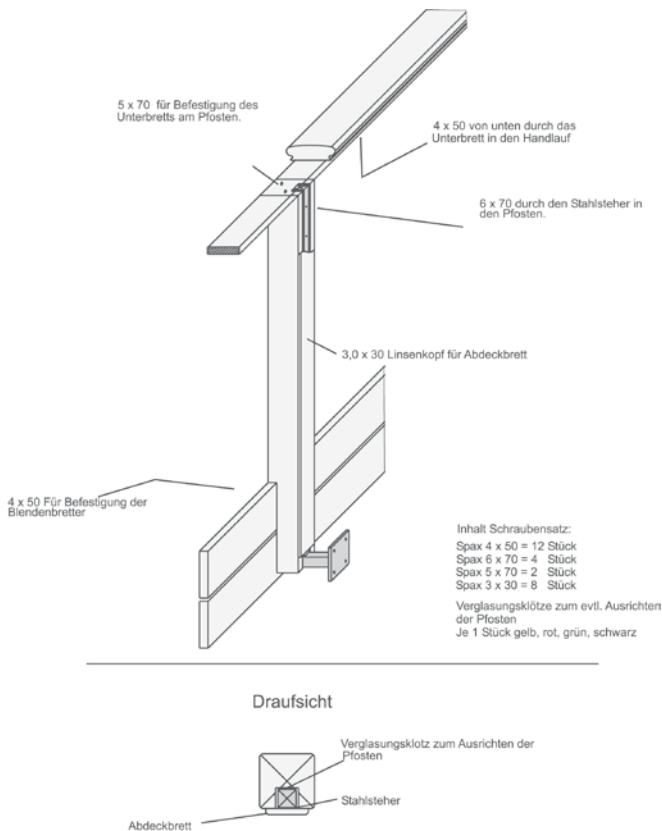

Zubehör PREMIUM Balkone

Zubehör	Elementhalter für alle rahmenlosen Elemente, beidseitig gleiche Ansicht, je Set		Elementhalter L-Form je Set		Elementhalter für alle Elemente mit Rahmen je Set		Klebedübel je Stück	
	Art.-Nr.	Preis CHF	Art.-Nr.	Preis CHF	Art.-Nr.	Preis CHF	Art.-Nr.	Preis CHF
	0859	45,00	0855	16,00	0860	36,00	0849	11,50

Mit Mausklick gelangen Sie zum [Blätterkatalog]

Rückansicht Geländerkonstruktion

Edelstahlverblendung (zur Abdeckung der Verschraubung) auf Anfrage erhältlich

Querschnitt V2A Balkongeländer

mit geradem Handlauf

mit gekröpftem Handlauf