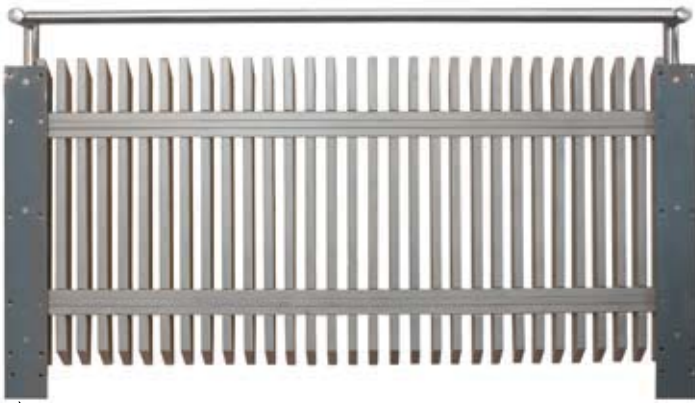

Zubehör PREMIUM Balkone

Zubehör	Elementhalter für alle rahmenlosen Elemente, beidseitig gleiche Ansicht, je Set		Elementhalter L-Form je Set		Elementhalter für alle Elemente mit Rahmen je Set		Klebedübel je Stück	
	Art.-Nr.	Preis CHF	Art.-Nr.	Preis CHF	Art.-Nr.	Preis CHF	Art.-Nr.	Preis CHF
	0859	45,00	0855	16,00	0860	36,00	0849	11,50

Mit Mausklick gelangen Sie zum [Blätterkatalog]

Rückansicht Geländerkonstruktion

Edelstahlverblendung (zur Abdeckung der Verschraubung) auf Anfrage erhältlich

Querschnitt V2A Balkongeländer

mit geradem Handlauf

mit gekröpftem Handlauf