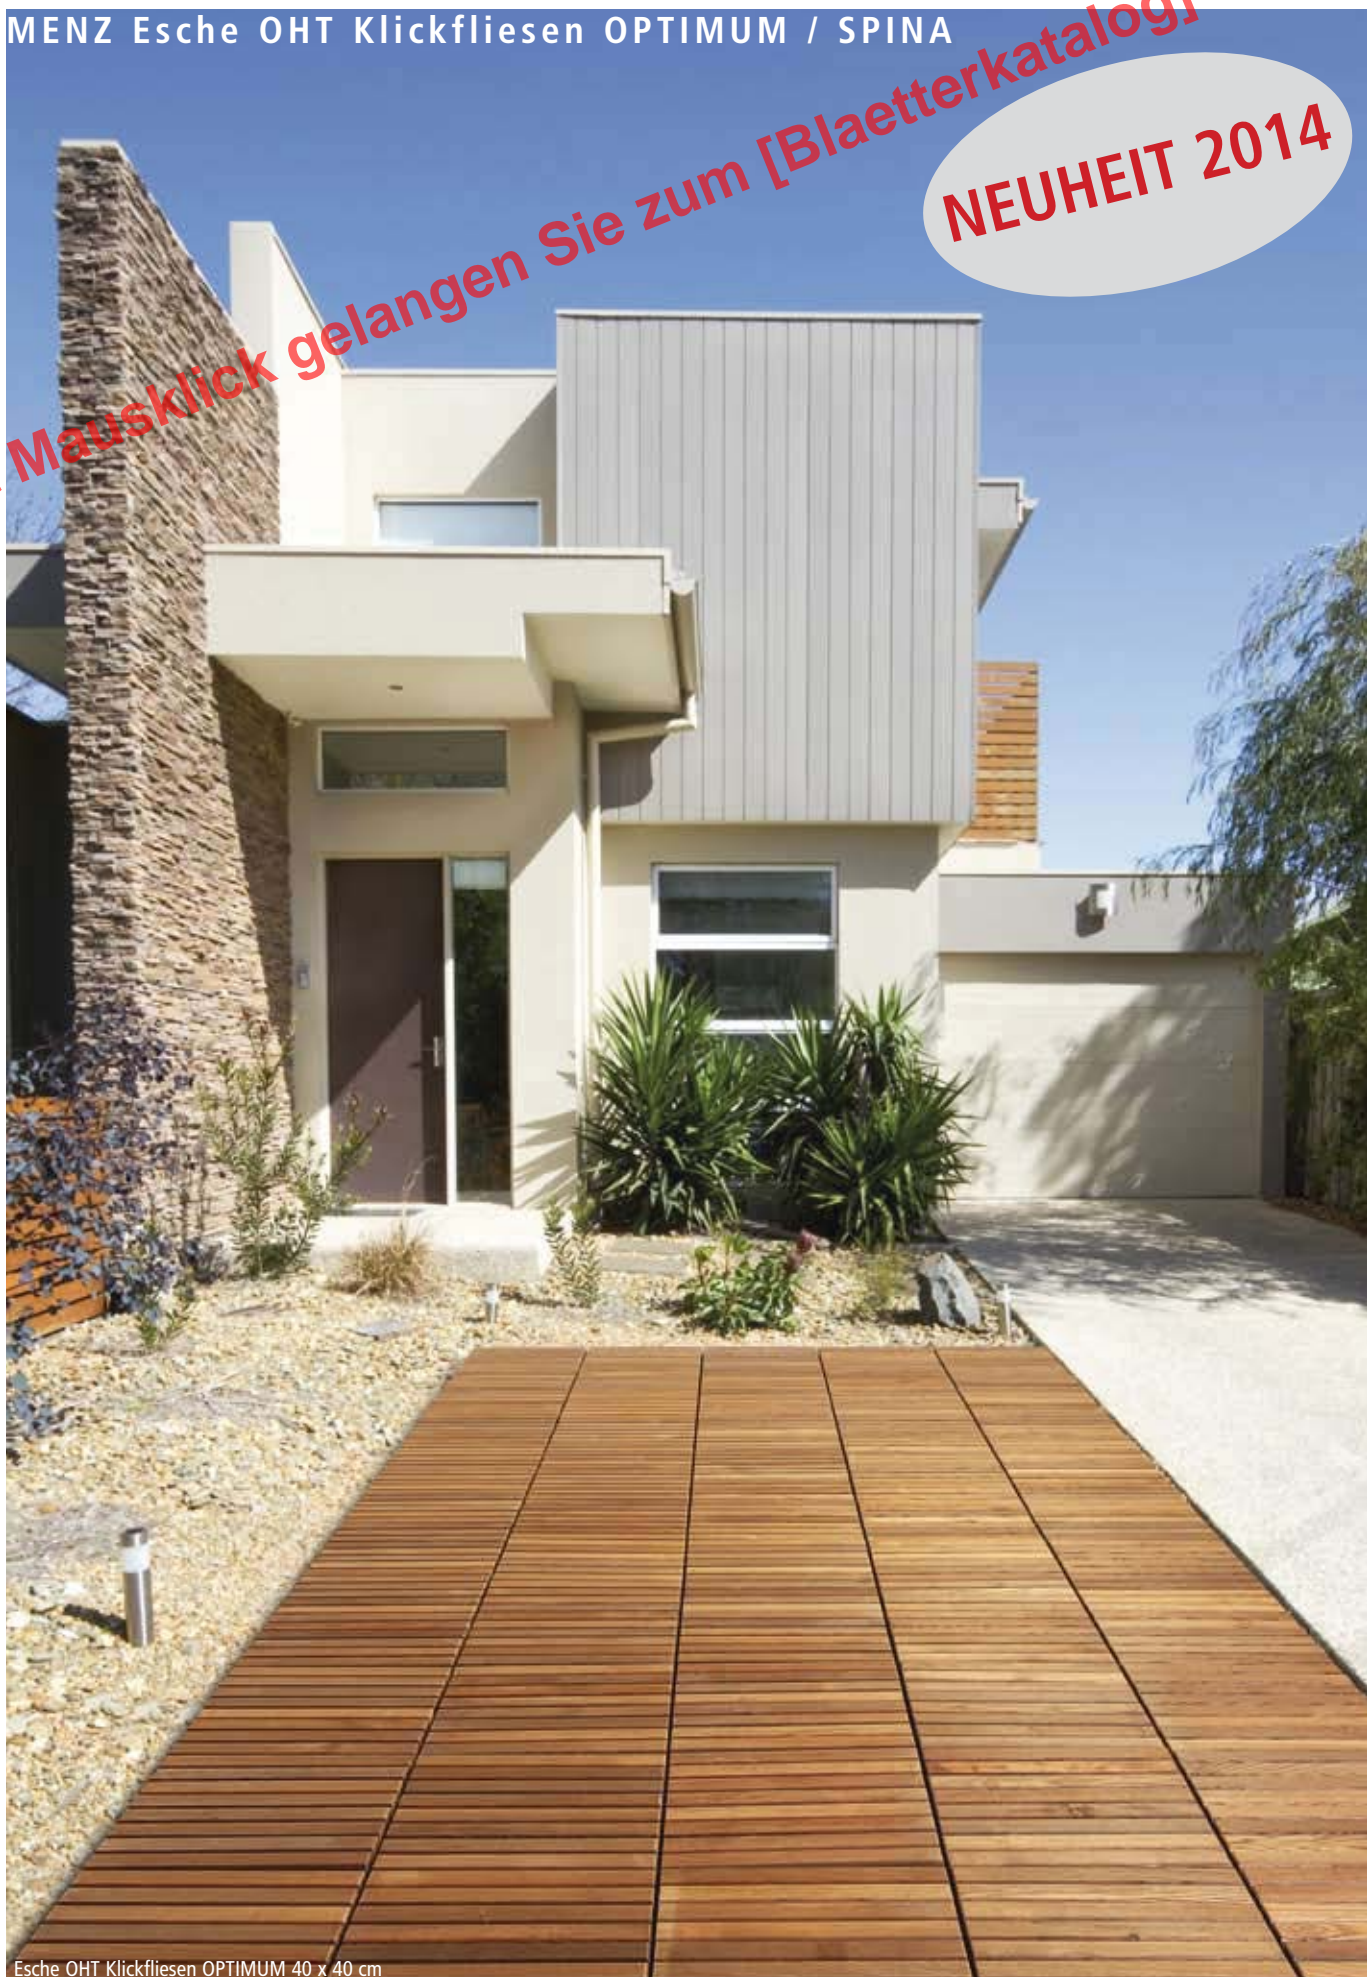

MENZ OHT OUTDOORPARKETT®

MENZ Esche OHT Klickfliesen OPTIMUM / SPINA

Mit Mausklick gelangen Sie zum [Blaetterkatalog]

NEUHEIT 2014

Esche OHT Klickfliesen OPTIMUM 40 x 40 cm