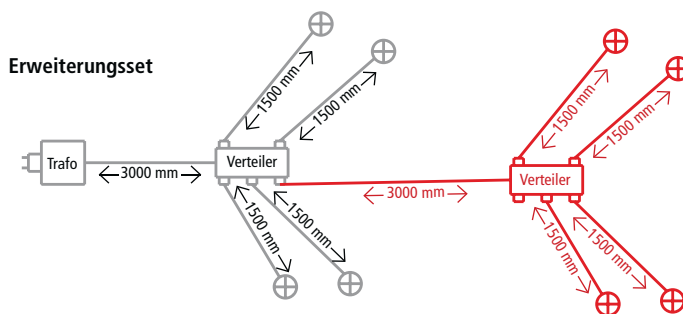

Bodeneinbauleuchten Modell Special Line

Mit Mausklick gelangen Sie zum [Blaetterkatalog]

NEUHEIT 2014

Technische Daten:

inkl. 4 x 0,6 Watt, aufgenommene Leistung 4 W, 230 / 12V, Steckdosen-Transformator-
Leistung 10,5 VA (IP44), rostfreies Edelstahl, mit Steckverbinder, 33 mm hoch, 44 mm Ø,
35 mm Einbauöffnung, 45 mm Einbautiefe, tageslichtweiße Leuchtfarbe, energiesparende LED-
Technik (IP65), max. Belastbarkeit 500 kg

Artikelnummer	Bezeichnung	Preis CHF
 MH-30526	Basisset - 4 Lampen pro Set	219,50
 MH-30527	Erweiterungsset - 4 Lampen pro Set	185,50
 MH-30536	Basisset - 4 Lampen pro Set	219,50
 MH-30537	Erweiterungsset - 4 Lampen pro Set	185,50
 MH-30546	Verlängerungskabel 500 cm lang	34,00

Das Basisset kann mit dem Ergänzungsset auf bis zu 12 Lichtpunkte erweitert werden.