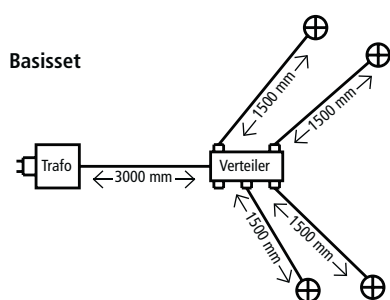

Bodeneinbauleuchten Modell Special Line

Mit Mausklick gelangen Sie zum [Blaetterkatalog]

NEUHEIT 2014

Technische Daten:

inkl. 4 x 0,6 Watt, aufgenommene Leistung 4 W, 230 / 12V, Steckdosen-Transformator-
Leistung 10,5 VA (IP44), rostfreies Edelstahl, mit Steckverbinder, 33 mm hoch, 44 mm Ø,
35 mm Einbauöffnung, 45 mm Einbautiefe, tageslichtweiße Leuchtfarbe, energiesparende LED-
Technik (IP65), max. Belastbarkeit 500 kg

Das Basisset kann mit dem Ergänzungsset auf bis zu 12 Lichtpunkte erweitert werden.