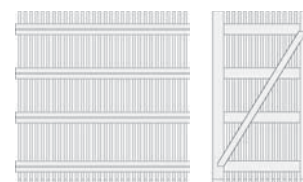

Rückseite
DOMINO
Sichtblende

Rückseite
DOMINO Tor

Doppeltor DOMINO inkl. Qualitätsbeschlag V2A, Standard-Drückergarnitur, Profilzylinder, Schloss, Schließblech (max. Breite 250 cm)

Doppeltor
Modell
DOMINO

B x H (cm)