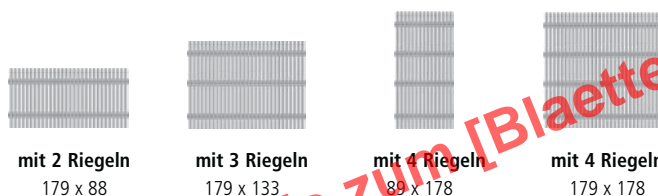

Sichtblende DOMINO

Modell
DOMINO

B x H (cm)

	mit 2 Riegeln 179 x 88		mit 3 Riegeln 179 x 133		mit 4 Riegeln 89 x 178		mit 4 Riegeln 179 x 178	
	Art.-Nr.	Preis CHF	Art.-Nr.	Preis CHF	Art.-Nr.	Preis CHF	Art.-Nr.	Preis CHF
Fichte, kesseldruckimprägniert	56020	423,00	56040	508,00	56050	423,00	56060	678,00
Fichte, Country Lasur	56026	593,00	56046	678,00	56056	593,00	56066	848,00
Maßanfertigung je lfm. KDI		253,00		338,00		508,00		508,00
Maßanfertigung je lfm. Coun.Lasur		423,00		508,00		678,00		678,00

Mindestberechnungsmaß 1 lfm., Höhenänderung nur auf Anfrage möglich, Maximalmaß 200 x 200 cm

Querschnitt:

Sichtblenden:

Vertikale Verlattung: 27 x 57 mm

Querriegel: 29 x 72 mm

Tore:

aufrechter Rahmen: 57 x 112 mm

Querriegel: 29 x 110 mm

Diagonalstrebe: 22 x 70 mm

Einzeltor DOMINO inkl. Qualitätsbeschlag V2A, Standard-Drückergarnitur, Profilzylinder, Schloss, Schließblech (max. Breite 125 cm)

Einzeltor
Modell
DOMINO

Rückseite
DOMINO Tor

Doppeltor DOMINO inkl. Qualitätsbeschlag V2A, Standard-Drückergarnitur, Profilzylinder, Schloss, Schließblech (max. Breite 250 cm)

Doppeltor
Modell
DOMINO

B x H (cm)

	mit 2 Riegeln 250 x 88		mit 3 Riegeln 250 x 133		mit 4 Riegeln 250 x 178	
	Art.-Nr.	Preis CHF	Art.-Nr.	Preis CHF	Art.-Nr.	Preis CHF
Fichte, kesseldruckimprägniert	56310	2208,00	56320	2378,00	56330	2633,00
Fichte, Country Lasur	56316	2548,00	56326	2888,00	56336	3228,00
Maßanfertigung je Stück KDI		2718,00		2888,00		3228,00
Maßanfertigung je Stk. Coun. Lasur		3143,00		3398,00		3823,00