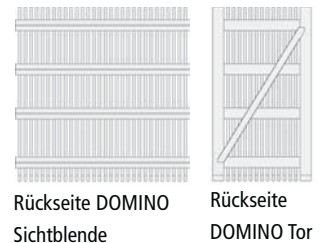

Rückseite
DOMINO Tor

B x H (cm)

mit 2 Riegeln 100 x 88   mit 3 Riegeln 100 x 133   mit 4 Riegeln 100 x 178

	Art.-Nr.	Preis CHF	Art.-Nr.	Preis CHF	Art.-Nr.	Preis CHF
Fichte, kesseldruckimprägniert	56210	1018,00	56220	1188,00	56230	1273,00
Fichte, Country Lasur	56216	1188,00	56226	1358,00	56236	1443,00
Maßanfertigung je Stück KDI		1188,00		1358,00		1528,00
Maßanfertigung je Stk. Coun.Lasur		1358,00		1613,00		1698,00

Bei einer Bestellung ist die DIN Richtung erforderlich. Höhenänderung nur auf Anfrage möglich. Technische Hinweise siehe Seite 115. Passende Pfosten finden Sie auf der Seite 154.

Rückseite DOMINO
Sichtblende