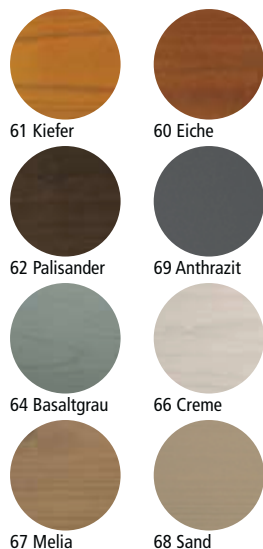

Pfostenbefestigung durch H-Pfostenanker bzw. U-Pfostenlasche

Sattelbalken: 30 x 112 mm
Reiterbalken: 70 x 90 mm
Pfosten: 90 x 90 mm

Die Standard-Laufrichtung der Beschattung ist querlaufend. Die Standardfarbe der Beschattung ist beige (Stoffnummer 314723). Weitere Farben und Sondermaße sind auf Anfrage erhältlich.

Balkon CALYPSO inkl. Befestigung

Modell
CALYPSO

Preis inkl. V2A-Grundgestell, Handlauf und Pfosten
Zuschlag für 90° Eckabwicklung

	Art.-Nr.	Preis CHF/lfm.	Preis CHF/Ecke
Fichte, Country Lasur	41906	1307,00	270,00
astreine Tanne, Premium Farbe	41902	1426,00	298,00

Technische Änderungen vorbehalten. Mindestberechnungsmaß 1 lfm.

Edelstahlverblendung für Balkon (zur Abdeckung der Verschraubung) auf Anfrage erhältlich.

Country Lasur

Premium Farbe