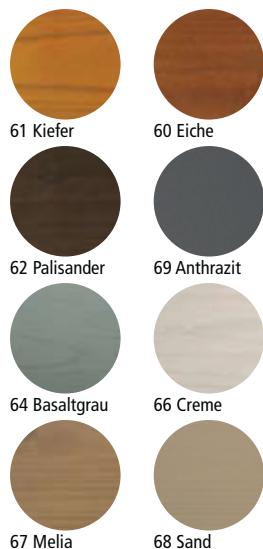

## Balkon CALYPSO inkl. Befestigung

**Modell**  
**CALYPSO**

Preis inkl. V2A-Grundgestell, Handlauf und Pfosten  
Zuschlag für 90° Eckabwicklung

	Art.-Nr.	Preis CHF/lfm.	Preis CHF/Ecke
Fichte, Country Lasur	41906	1307,00	270,00
astreine Tanne, Premium Farbe	41902	1426,00	298,00

### Premium Farbe