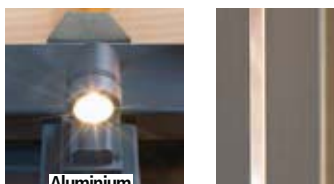

Zubehör Schattenplatz CALYPSO