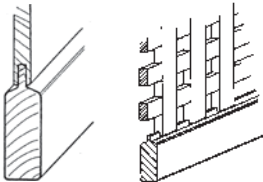

Konstruktiver Holzschutz: