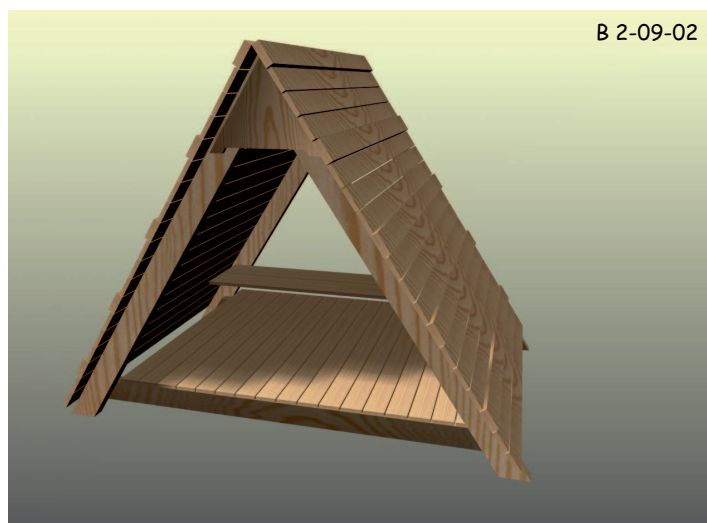

Spielhaus zum Spielen und Verweilen für kleinere Kinder.

Grundriss: 125/125 cm,  
Podesthöhe: 25 cm

Spielhaus zum Klettern.

Grundriss: 150/230 cm,  
Podesthöhe: 25 cm

alles in massivem und druckimprägniertem Nadelholz.

Altersgruppe ab 2 Jahren

Fallhöhen 25/200 cm

B 2-03-00	Spielhaus	3.150,00 CHF
B 2-03-01	Spielhaus mit Tisch und Bänkli	3.530,00 CHF
B 2-09-01	Spielhaus mit Kletterdach	2.790,00 CHF
B 2-09-02	Spielhaus mit Kletterdach und Bänkli	2.920,00 CHF