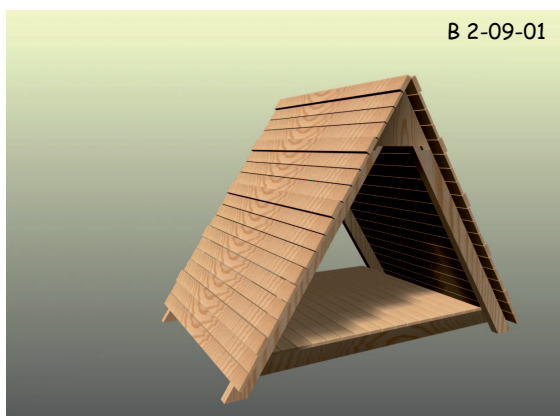

Spielhaus zum Spielen und Verweilen für kleinere Kinder.

Grundriss: 125/125 cm,  
Podesthöhe: 25 cm

Spielhaus zum Klettern.

Grundriss: 150/230 cm,  
Podesthöhe: 25 cm

alles in massivem und druckimprägniertem Nadelholz.

Altersgruppe ab 2 Jahren

Fallhöhen 25/200 cm

B 2-03-00	Spielhaus	3.150,00 CHF
B 2-03-01	Spielhaus mit Tisch und Bänkli	3.530,00 CHF
B 2-09-01	Spielhaus mit Kletterdach	2.790,00 CHF
B 2-09-02	Spielhaus mit Kletterdach und Bänkli	2.920,00 CHF