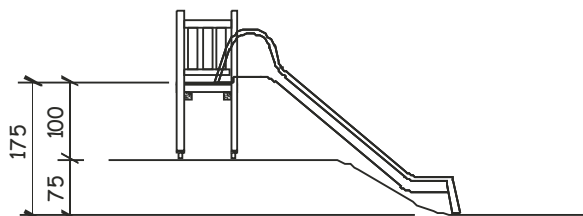

B 10-10-75-01 / 10-11-75-01

10-12-75-01 / 10-13-57-01

Rutschbahnen mit Turmpodest

Altergruppe Ab 2 Jahren

Fallraum/Platzbedarf 250/400 x
680/720/770/860 cm

Fallhöhe 100 cm

Gesamthöhe 200 cm

Fundamente 4 stk 50 x 50 x 50 cm
1 stk 20 x 20 x 50 cm

Materialien

aus armiertem Polyester- Kunststoff,
Farben rot oder grün.

Montage

Für das fachgerechte Versetzen der Geräte
liefern wir den entsprechenden Montageplan.