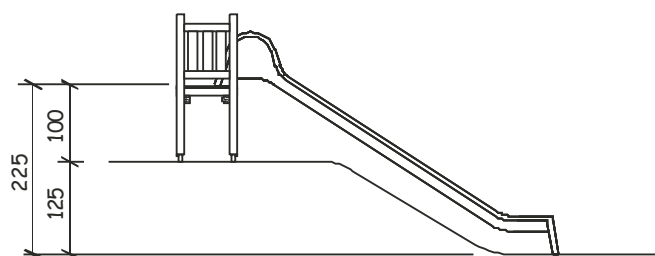

B 10-10-75-01 / 10-11-75-01

10-12-75-01 / 10-13-57-01

Rutschbahnen mit Turmpodest

Altergruppe Ab 2 Jahren

Fallraum/Platzbedarf 250/400 x
680/720/770/860 cm

Fallhöhe 100 cm

Gesamthöhe 200 cm

Fundamente 4 stk 50 x 50 x 50 cm
1 stk 20 x 20 x 50 cm

Materialien

aus armiertem Polyester- Kunststoff,
Farben rot oder grün.

Montage

Für das fachgerechte Versetzen der Geräte
liefern wir den entsprechenden Montageplan.