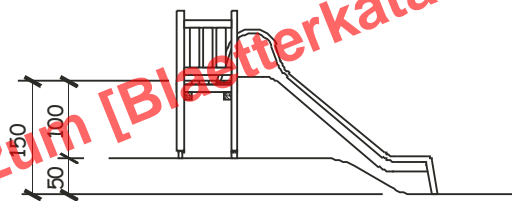

B 10-10-75-01 / 10-11-75-01

10-12-75-01 / 10-13-57-01

Rutschbahnen mit Turmpodest

Altergruppe Ab 2 Jahren

Fallraum/Platzbedarf 250/400 x
680/720/770/860 cm

Fallhöhe 100 cm

Gesamthöhe 200 cm

Fundamente 4 stk 50 x 50 x 50 cm
1 stk 20 x 20 x 50 cm

Materialien

aus armiertem Polyester- Kunststoff,
Farben rot oder grün.

Montage

Für das fachgerechte Versetzen der Geräte
liefern wir den entsprechenden Montageplan.