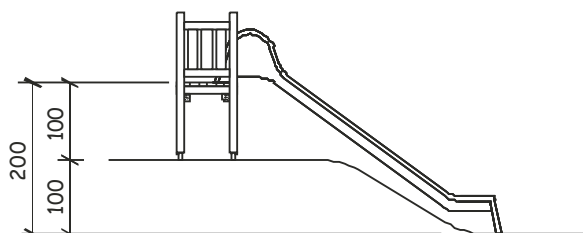

B 10-10-75-01 / 10-11-75-01

10-12-75-01 / 10-13-57-01

Rutschbahnen mit Turmpodest

Altergruppe Ab 2 Jahren

Fallraum/Platzbedarf 250/400 x
680/720/770/860 cm

Fallhöhe 100 cm

Gesamthöhe 200 cm

Fundamente 4 stk 50 x 50 x 50 cm
1 stk 20 x 20 x 50 cm

Materialien

aus armiertem Polyester- Kunststoff,
Farben rot oder grün.

Montage

Für das fachgerechte Versetzen der Geräte
liefern wir den entsprechenden Montageplan.