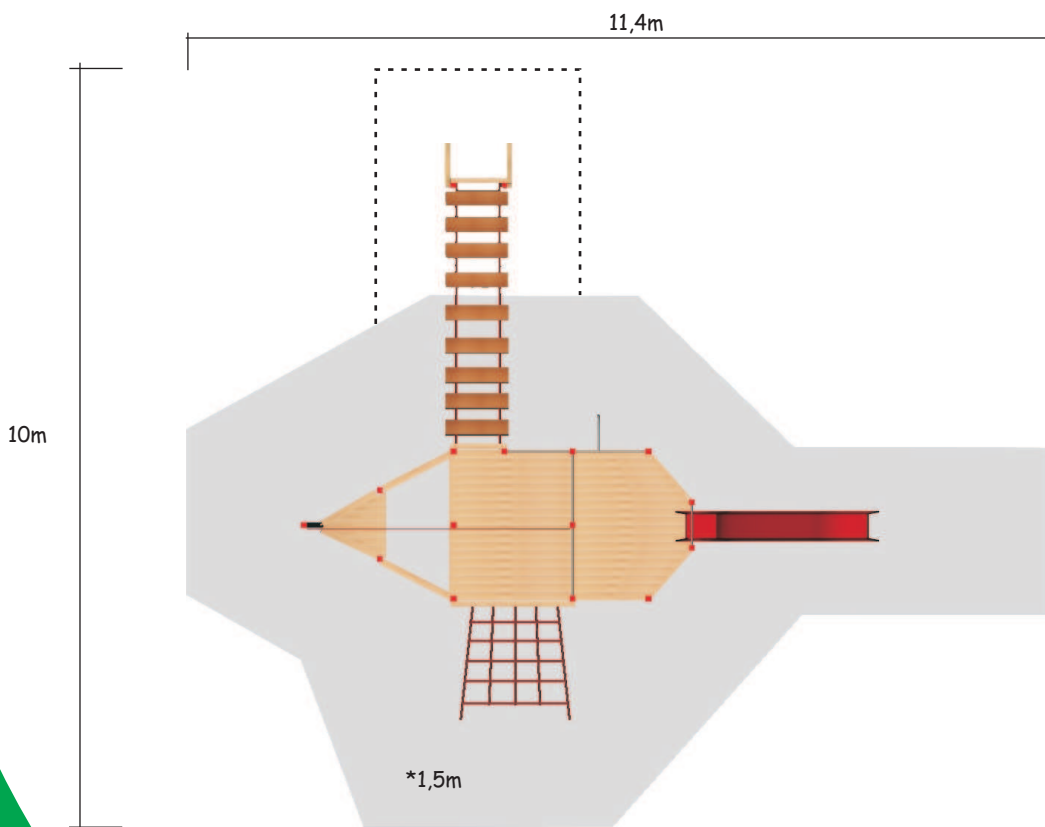

Technische Informationen

MS B 650

Spielschiff „MS B 650“

(4- 12 jährige)

Platzbedarf inkl. Sicherheitsbereich:

1000 x 1140 cm, Fallhöhe: 150 cm
Gesamthöhe: 350 cm, aus druck-
imprägniertem Holz,
mit mehrfach verleimten Pfosten.

- * Fallhöhe/
- Fallraum/Platzbedarf
- Masst. 1:100
- Fallschutz