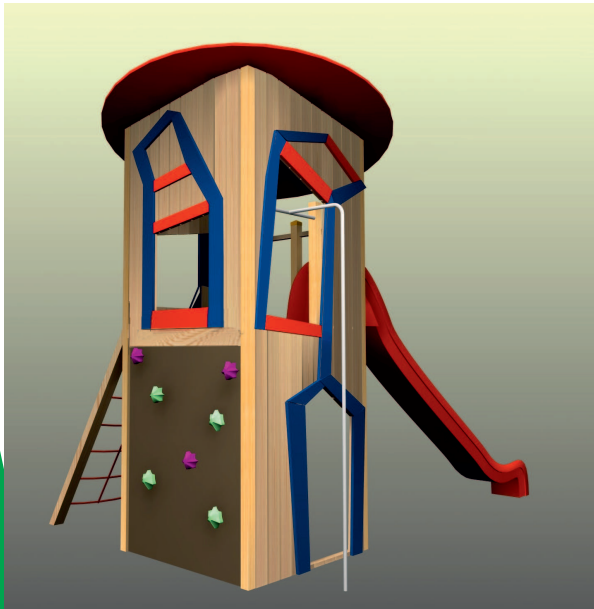

# Fensterturm

B 3-00-00

Neu im  
BESAG-Programm!

B 3-02-01 / 02

B 3-03-01 / 02

B 3-01-01 / 02

Fensterturm aus druckimprägniertem Holz mit farbigen Einrahmungen, lustigen Ein- und Ausgängen, Kunststoff - Rutschbahn, Rutsch-Stange, Kletterwand, Aufstiegsnetz und Sprossenaufstieg!

|   |               |
|---|---------------|
| B 3-01-01 Fensterturm ohne Dach, Podesthöhe: 150 cm         | 9.250,00 CHF  |
| B 3-01-02 Fensterturm ohne Dach, Podesthöhe: 175 cm         | 9.990,00 CHF  |
| B 3-02-01 Fensterturm mit Pyramidendach, Podesthöhe: 150 cm | 10.990,00 CHF |
| B 3-02-02 Fensterturm mit Pyramidendach, Podesthöhe: 175 cm | 10.990,00 CHF |
| B 3-03-01 Fensterturm mit Runddach, Podesthöhe: 150 cm      | 10.950,00 CHF |
| B 3-03-02 Fensterturm mit Runddach, Podesthöhe: 175 cm      | 11.850,00 CHF |