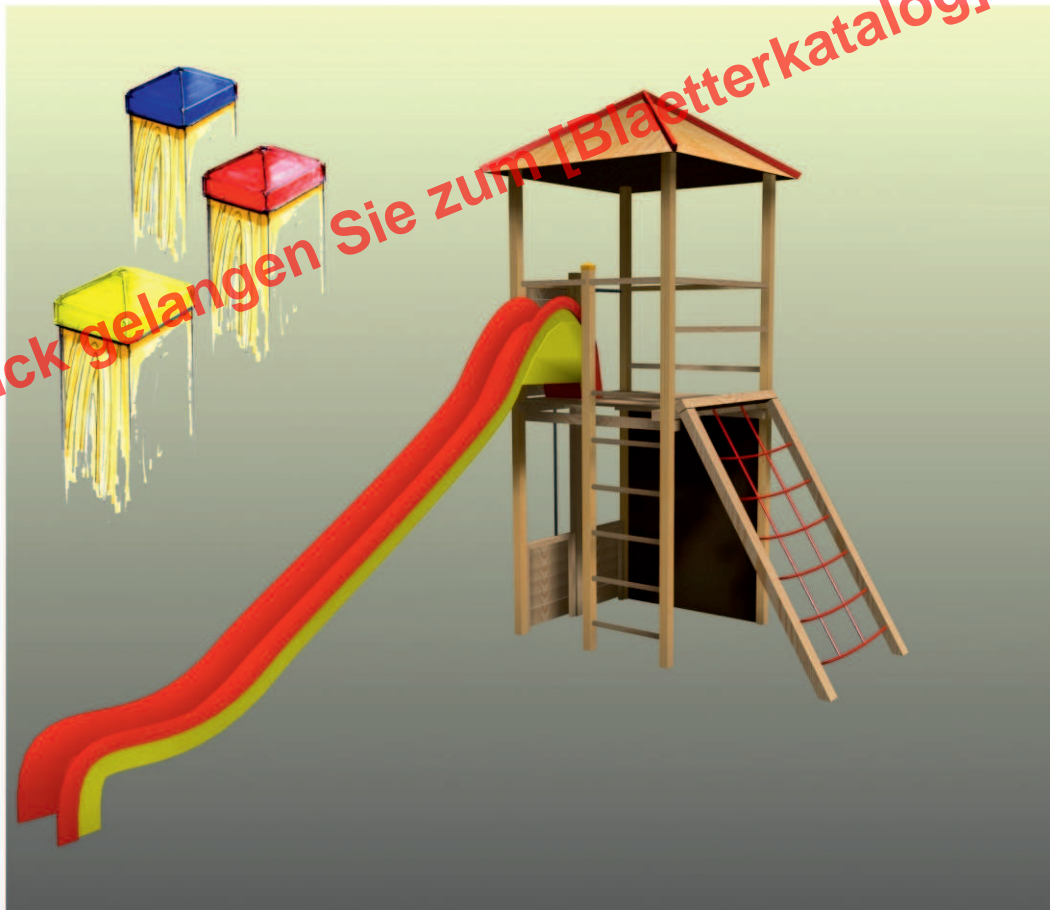

Mit Mausklick gelangen Sie zum [Blätterkatalog]

Eine Anlage mit vielen Klettermöglichkeiten.
Ideal für jeden Spielplatz.

Kletterturm Grundriss: 125/125 cm,
Podesthöhen: 150/175 cm,
mit Pyramidendach, Rutschstange, Kletterwand,
Rutschbahn und Schrägnetz.

B 125-02	Kombinationshöhe / Podesthöhe: 150 cm	6.990,00 CHF
B 125-03	Kombinationshöhe / Podesthöhe: 175 cm	7.150,00 CHF
B 125-12	Kombinationshöhe / Podesthöhe: 150 cm	7.990,00 CHF
B 125-13	Kombinationshöhe / Podesthöhe: 175 cm	8.590,00 CHF