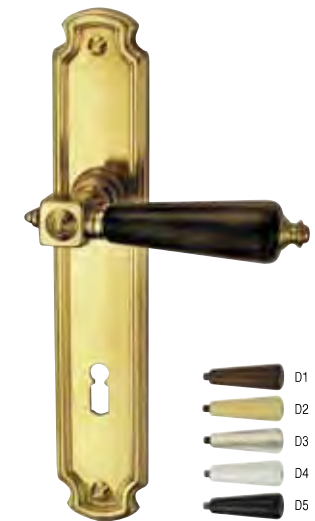

Türgarnitur Serie Révolution

Messing poliert

Bezeichnung	Bestellnummer	H	I	H	Ø	Ø	CHF	
Zimmertürgarnitur komplett								89.00
Zimmertürdrücker	20.1233.0	120	63		16	8	Pr	61.00
Drücker-Lochteil links	20.1233.2 Ls	120	63		16	8	St	30.50
Drücker-Lochteil rechts	20.1233.2 Rs	120	63		16	8	St	30.50
Zimmertürschild	20.1234 UG	58	230	5	66	16	St	14.00
Zimmertürschild	20.1234 BB78	58	230	5	66	16	St	14.00
Zimmertürschild	20.1234 RZ78	58	230	5	66	16	St	14.00
Zimmertürschild	20.1234 PZ78	58	230	5	66	16	St	14.00
Haustürgarnitur komplett								158.00
Haustürdrücker	20.1233H.0	140	63		18	9	Pr	97.00
Drücker-Lochteil links	20.1233H.2 Ls	140	63		18	9	St	48.50
Drücker-Lochteil rechts	20.1233H.2 Rs	140	63		18	9	St	48.50
Haustürschild	20.1234H UG	59	238	5	67	18	St	30.50
Haustürschild	20.1234H RZ78	59	238	5	67	18	St	30.50
Haustürschild	20.1234H PZ78	59	238	5	67	18	St	30.50

Türgarnitur Serie Royal

Messing poliert / Griffteil Durohorn

Bezeichnung	Bestellnummer	H	I	H	Ø	Ø	CHF	
Zimmertürgarnitur komplett								147.60
Zimmertürdrücker	20.1270.0 D..	120	57		16	8	Pr	94.60
Drücker-Lochteil	20.1270.2 D..	120	57		16	8	St	47.30
Zimmertürschild	20.1293 UG	41	226	5	65	16	St	26.50
Zimmertürschild	20.1293 BB78	41	226	5	65	16	St	26.50
Zimmertürschild	20.1293 RZ78	41	226	5	65	16	St	26.50
Zimmertürschild	20.1293 PZ78	41	226	5	65	16	St	26.50
Haustürgarnitur komplett								373.00
Haustürdrücker	20.1270H.0 D..	150	75		18	9	Pr	285.00
Drücker-Lochteil	20.1270H.2 D..	150	75		18	9	St	142.50
Haustürschild	20.1293H UG	50	288	6	94	18	St	44.00
Haustürschild	20.1293H RZ78	50	288	6	94	18	St	44.00
Haustürschild	20.1293H PZ78	50	288	6	94	18	St	44.00