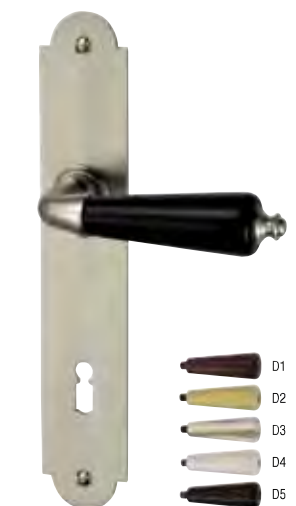

Türgarnitur Serie Royal

Messing matt vernickelt / Griffteil Durohorn

Bezeichnung	Bestellnummer	H	I	H	Ø	Ø	CHF	
Zimmertürgarnitur komplett								
Zimmertürdrücker	23.1270.0 D..	120	57	16	8	Pr	107.00	
Drücker-Lochteil	23.1270.2 D..	120	57	16	8	St	53.50	
Zimmertürschild	23.1293 UG	41	226	5	65	16	St	33.50
Zimmertürschild	23.1293 BB78	41	226	5	65	16	St	33.50
Zimmertürschild	23.1293 RZ78	41	226	5	65	16	St	33.50
Zimmertürschild	23.1293 PZ78	41	226	5	65	16	St	33.50
Haustürgarnitur komplett								
Haustürdrücker	23.1270H.0 D..	150	75	18	9	Pr	324.00	
Drücker-Lochteil	23.1270H.2 D..	150	75	18	9	St	162.00	
Haustürschild	23.1293H UG	50	288	6	94	18	St	53.00
Haustürschild	23.1293H RZ78	50	288	6	94	18	St	53.00
Haustürschild	23.1293H PZ78	50	288	6	94	18	St	53.00

Türgarnitur Serie Biel

Messing matt vernickelt / Griffteil Durohorn

Bezeichnung	Bestellnummer	H	I	H	Ø	Ø	CHF	
Zimmertürgarnitur komplett								
Zimmertürdrücker	23.1272.0 D..	115	53	16	8	Pr	104.00	
Drücker-Lochteil	23.1272.2 D..	115	53	16	8	St	52.00	
Zimmertürschild	23.1238 UG	40	220	2	62	16	St	49.50
Zimmertürschild	23.1238 BB78	40	220	2	62	16	St	49.50
Zimmertürschild	23.1238 RZ78	40	220	2	62	16	St	49.50
Zimmertürschild	23.1238 PZ78	40	220	2	62	16	St	49.50
Haustürgarnitur komplett								
Haustürdrücker	23.1272H.0 D..	145	55	18	9	Pr	340.00	
Drücker-Lochteil	23.1272H.2 D..	145	55	18	9	St	170.00	
Haustürschild	23.1238H UG	45	240	2	69	18	St	64.00
Haustürschild	23.1238H RZ78	45	240	2	69	18	St	64.00
Haustürschild	23.1238H PZ78	45	240	2	69	18	St	64.00