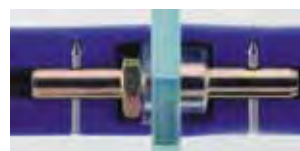

TS 40-50mm

Bezeichnung	Bestellnummer	H	Ø	≠	St	CHF
Befestigungsset einseitig	60.BA5.1	46	14	>50	St	20.00
Befestigungsset einseitig für schräge Stützen	60.BA5.1R	46	14	>50	St	20.00
Befestigungsset einseitig	60.BA5.2	33	14	40-50	St	20.00

für einen Türgriff sind 2 Befestigungssets notwendig

HEWI

**Befestigungsset paarweise**

Glas 8-12mm

Bezeichnung	Bestellnummer	Ø	≠	St	CHF
Befestigungsset paarweise	60.BA8.08.12	18	8-12	St	27.50
Befestigungsset paarweise für Edelstahlgriffe	60.BA8.08.12X	18	8-12	St	27.00

für ein Paar Türgriffe sind 2 Befestigungssets notwendig

HEWI

**Befestigungs-System Nr.1**

Bezeichnung	Bestellnummer	Ø	≠	St	CHF
Befestigungs-System Nr.1	60.BS-01/06-11mm	16/10	6-11	10/5	St 23.65
Befestigungs-System Nr.1	60.BS-01/11-16mm	16/10	11-16	10/5	St 23.65
Befestigungs-System Nr.1	60.BS-01/16-21mm	16/10	16-21	10/5	St 23.65
Befestigungs-System Nr.1	60.BS-01/21-26mm	16/10	21-26	10/5	St 23.65
Befestigungs-System Nr.1	60.BS-01/26-31mm	16/10	26-31	10/5	St 23.65
Befestigungs-System Nr.1	60.BS-01/31-36mm	16/10	31-36	10/5	St 23.65
Befestigungs-System Nr.1	60.BS-01/36-41mm	16/10	36-41	10/5	St 23.65
Befestigungs-System Nr.1	60.BS-01/41-46mm	16/10	41-46	10/5	St 23.65