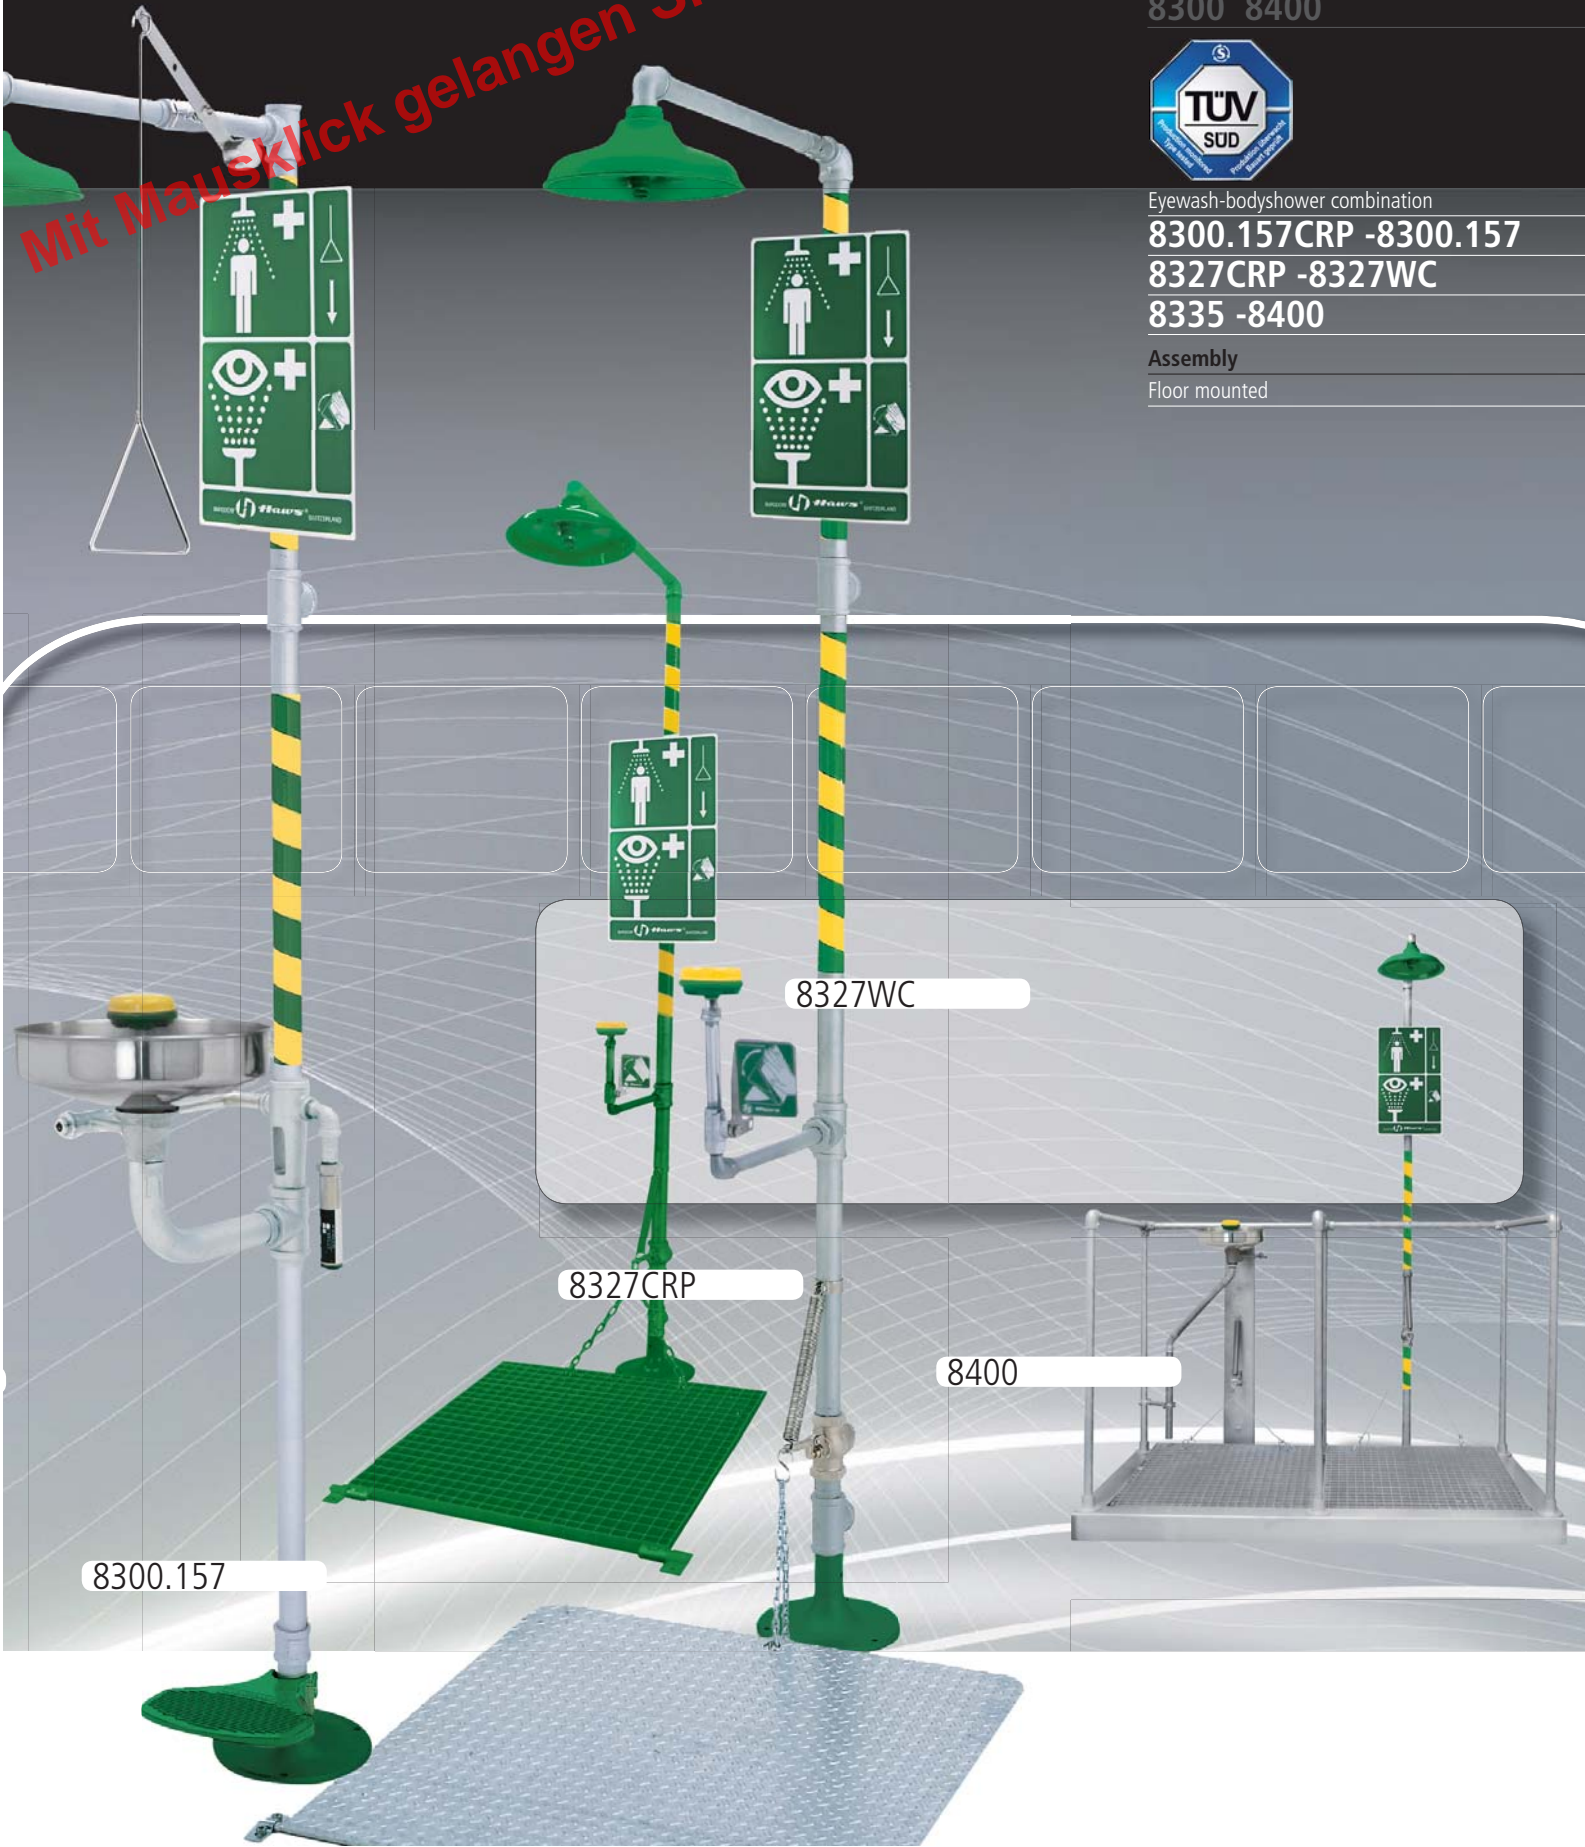

Mit Mausklick gelangen Sie zum [Blätterkatalog]

axionTM

msr

AXION
Model **Series**

8300 8400

Eyewash-bodyshower combination

8300.157CRP -8300.157

8327CRP -8327WC

8335 -8400

Assembly

Floor mounted

8300.157

8327CRP

8327WC

8400