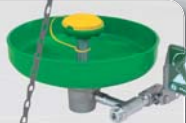

Eye/face wash

7260 -7260B -7260BT

7261

7324

7460 -7460B -7460BT

7461

Assembly

Wall mounted and floor mounted

Mit Mausklick gelangen Sie zum [Blätterkatalog]

7260