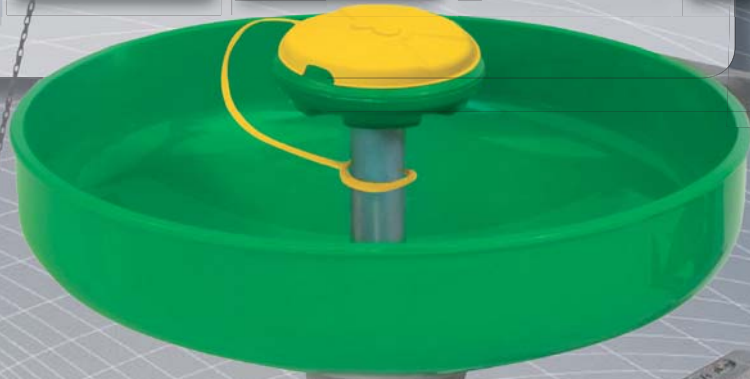

axion^{TM}

msr

AXION
Model **Series**

7200 7300 7400

Eye/face wash

7260 -7260B -7260BT

7261

7324

7460 -7460B -7460BT

7461

Assembly

Wall mounted and floor mounted

Mit Mausklick gelangen Sie zum [Blätterkatalog]

7260

7260B

7324

7261

7260BT