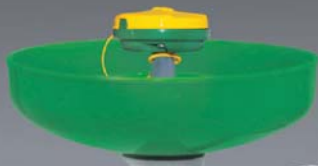

Eye/face wash

7260 -7260B -7260BT

7261

7324

7460 -7460B -7460BT

7461

Assembly

Wall mounted and floor mounted

Mit Mausklick gelangen Sie zum [Blätterkatalog]

7260