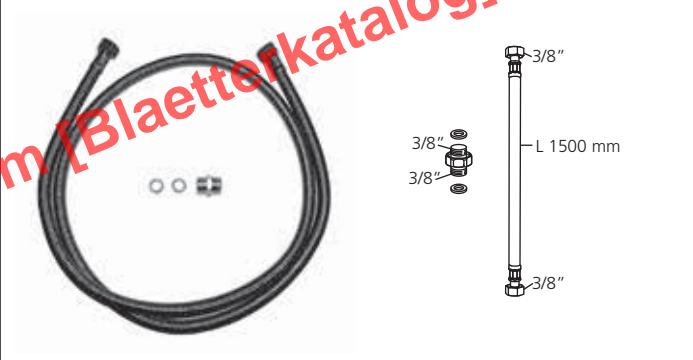

<b>KWC-No.</b>	USGRS	Sanitas Troesch
<b>Z.536.351.000</b>	726 891	
chromeline, a rete		

### Unità di manovra KWC ONO touch light PRO wireless, con corrente di carica

- autonomia della batteria 3-4 mesi
- Entità di fornitura:
  - Alimentatore di rete a spina 100-240 V / tensione di esercizio 6.75 V / lunghezza del cavo 800 mm

<b>KWC-No.</b>	USGRS	Sanitas Troesch
<b>Z.536.352</b>		
chromeline, G 3/8"		

### Set di prolunga

- composto da: tubo flessibile acciaio inossidabile 3/8" x 3/8", doppio nippo, materiale di guarnizione

Mit Mausclick gelangen Sie zum [Blaetterkatalog]