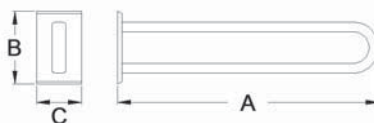

*605 x 715 mm
700 x 850 mm

für Artikel Nr: ND6.6085. / pour l'article ND6.6085.
für Artikel Nr: ND6.6485. / pour l'article ND6.6485.

Lavabo-Bereich Séction lavabo

Masse mésures			Art. Nr. no. article Nosag	Art. Nr. no. article SGVSB Team	Art. Nr. no. article Sanitas Troesch
A	B	C			

Stützgriffe barres d'appui

600	200	125	NL0.6006.		
725	200	125	NL0.6007.		
850	200	125	NL0.6008.		

Aluminium
aluminium

Montagesets für:

Sets de montage pour:

Lochziegelsteine / brique	NM1.0106.000	585 580	4721 795
Vorwandsysteme / systèmes de mur préfabriqués	NM1.0206.000	585 581	4721 796
Beton / béton	NM1.0306.000		