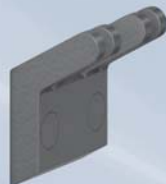

Mit Mausklick gelangen Sie zum [Blaetterkatalog]